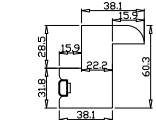

Tilt rod type(拉杆类型): Easy tilt rod(齿条拉杆)

Louvre Quantity(叶片数量): 68

Louvre Size(叶片尺寸): 495.1mm

Rail Size(上下板尺寸): 546.8mm

Order No(订单号): GOL 6257 ATKIN

Item(序号): 1

Room(房间号):

Z Sill Plate

Tilt rod type(拉杆类型): Easy tilt rod(齿条拉杆)

Louvre Quantity(叶片数量): 45

Louvre Size(叶片尺寸): 500.7mm

Rail Size(上下板尺寸): 552.4mm

Order No(订单号): GOL 6257 ATKIN

Item(序号): 2

Room(房间号):

Louvre Size(叶片类型): 76mm