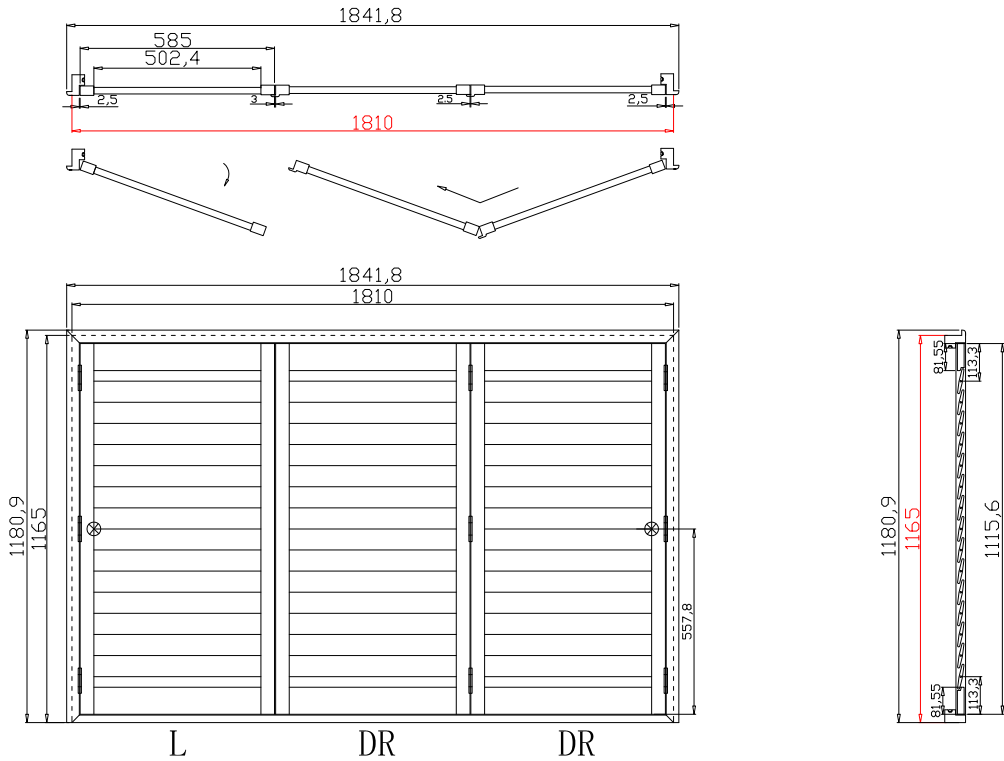

8

9

NOTES:

Shutter Color: Super White(覆盖色)

Hinges Color: White(白色)

Qty(数量): 1

Material(材质): New York Real Wood(松木) Louvre Size(叶片类型): 76mm

Configuration(窗扇结构): LDL-DRDR,IN, 4SP, 41.3mm Astrigal, Deep BullNose Z Frame 38mm

Tilt rod type(拉杆类型): Easy tilt rod(齿条拉杆)

Louvre Quantity(叶片数量): 68

Louvre Size(叶片尺寸): 495.1mm

Rail Size(上下板尺寸): 546.8mm

Order No(订单号): GOL 6257 ATKIN

Item(序号): 1

Room(房间号):

Z Sill Plate

Deep BullNose Z Frame 38mm

NOTES:

Shutter Color: Super White(覆盖色)

Hinges Color: White(白色)

Qty(数量): 1

Material(材质): New York Real Wood(松木)

Configuration(窗扇结构): L-DRDR,IN, 4SP, 41.3mm Astrigal, Deep BullNose Z Frame 38mm

Tilt rod type(拉杆类型): Easy tilt rod(齿条拉杆)

Louvre Quantity(叶片数量): 45

Louvre Size(叶片尺寸): 500.7mm

Rail Size(上下板尺寸): 552.4mm

Order No(订单号): GOL 6257 ATKIN

Item(序号): 2

Room(房间号):

Louvre Size(叶片类型): 76mm