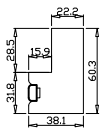

Tilt rod type(拉杆类型): Easy tilt rod(齿条拉杆)

Louvre Quantity(叶片数量): 45

Louvre Size(叶片尺寸): 500.7mm

Rail Size(上下板尺寸): 552.4mm

Order No(订单号): GOL 6257 ATKIN

Item(序号): 2

Room(房间号):

Louvre Size(叶片类型): 76mm

Z Sill Plate

Deep BullNose Z Frame 38mm