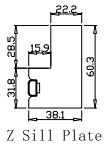

Tilt rod type(拉杆类型): Easy tilt rod(齿条拉杆)

Louvre Quantity(叶片数量): 68

Louvre Size(叶片尺寸): 495.1mm

Rail Size(上下板尺寸): 546.8mm

Order No(订单号): GOL 6257 ATKIN

Item(序号): 1

Room(房间号):

Z Sill Plate

Tilt rod type(拉杆类型): Easy tilt rod(齿条拉杆)

Louvre Quantity(叶片数量): 45

Louvre Size(叶片尺寸): 500.7mm

Rail Size(上下板尺寸): 552.4mm

Order No(订单号): GOL 6257 ATKIN

Item(序号): 2

Room(房间号):

Louvre Size(叶片类型): 76mm