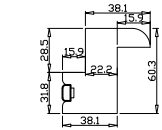

Tilt rod type(拉杆类型): Easy tilt rod(齿条拉杆)

Louvre Quantity(叶片数量): 45

Louvre Size(叶片尺寸): 500.7mm

Rail Size(上下板尺寸): 552.4mm

Order No(订单号): GOL 6257 ATKIN

Item(序号): 2

Room(房间号):

Louvre Size(叶片类型): 76mm

Z Sill Plate

Deep BullNose Z Frame 38mm