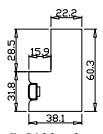

Tilt rod type(拉杆类型): Easy tilt rod(齿条拉杆)

Louvre Quantity(叶片数量): 48

Louvre Size(叶片尺寸): 501.35mm

Rail Size(上下板尺寸): 553.05mm

Order No(订单号): 6165 BOWIE

Item(序号): 1

Room(房间号): Lounge

Z Sill plate