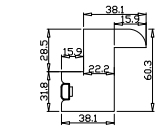

Tilt rod type(拉杆类型): Easy tilt rod(齿条拉杆)

Louvre Quantity(叶片数量): 48

Louvre Size(叶片尺寸): 501.35mm

Rail Size(上下板尺寸): 553.05mm

Order No(订单号): 6165 BOWIE

Item(序号): 1

Room(房间号): Lounge

Z Sill plate