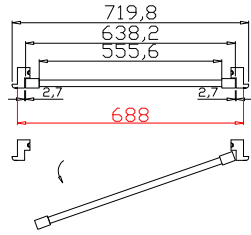

R

NOTES:

Shutter Color:Linen White(覆盖色)

Hinges Color:Pearl(珍珠白)

Qty(数量): 1

Material(材质): Paulownia(桐木)

Configuration(窗扇结构): R,IN, 4SP, 41.3mm Butt, Deep BullNose Z Frame 38mm

Tilt rod type(拉杆类型): Center tilt rod(中拉杆)

Louvre Quantity(叶片数量): 16

Louvre Size(叶片尺寸): 553.6mm

Rail Size(上下板尺寸): 605.6mm

Order No(订单号):ABC 51121 MACLEOD

Item(序号): 8

Room(房间号):BED 2

Louvre Size(叶片类型): 89mm