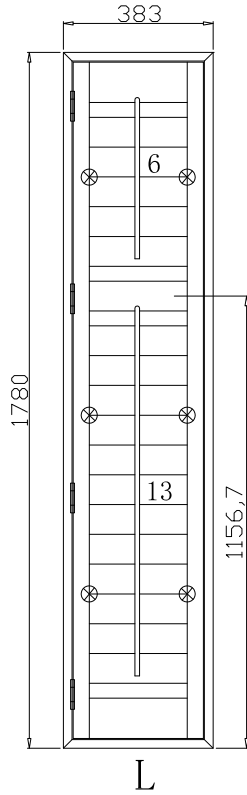

Louvre Quantity(叶片数量): 19

Louvre Size(叶片尺寸): 253.6mm

Rail Size(上下板尺寸): 305.6mm

Order No(订单号):ABC 51121 MACLEOD

Item(序号): 1

Room(房间号):BED

Louvre Size(叶片类型): 89mm

Double Insert L Frame 60mm

Louvre Quantity(叶片数量): 19

Louvre Size(叶片尺寸): 529.6mm

Rail Size(上下板尺寸): 581.6mm

Order No(订单号):ABC 51121 MACLEOD

Item(序号): 4

Room(房间号):BED

Louvre Size(叶片类型): 89mm

Z Sill Plate

Deep BullNose Z Frame 38mm

L

NOTES:

Shutter Color:Linen White(覆盖色)

Hinges Color:Pearl(珍珠白)

Qty(数量): 1

Material(材质): Paulownia(桐木)

Configuration(窗扇结构): L,IN, 4Side, 41.3mm Butt, Double Insert L Frame 60mm

Tilt rod type(拉杆类型): Center tilt rod(中拉杆)

Louvre Quantity(叶片数量): 19

Louvre Size(叶片尺寸): 248.6mm

Rail Size(上下板尺寸): 300.6mm

Order No(订单号):ABC 51121 MACLEOD

Item(序号): 5

Room(房间号):LOUNGE

Louvre Size(叶片类型): 89mm