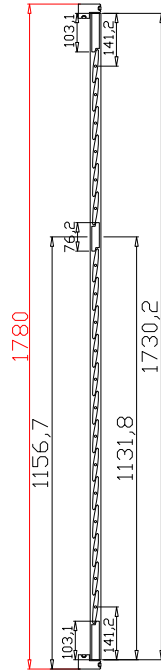

R

NOTES:

Shutter Color:Linen White(覆盖色)

Hinges Color:Pearl(珍珠白)

Qty(数量): 1

Material(材质): Paulownia(桐木)

Configuration(窗扇结构): R,IN, 4Side, 41.3mm Butt, Double Insert L Frame 60mm

Tilt rod type(拉杆类型): Center tilt rod(中拉杆)

Louvre Quantity(叶片数量): 19

Louvre Size(叶片尺寸): 248.6mm

Rail Size(上下板尺寸): 300.6mm

Order No(订单号):ABC 51121 MACLEOD

Item(序号): 7

Room(房间号):LOUNGE

Louvre Size(叶片类型): 89mm