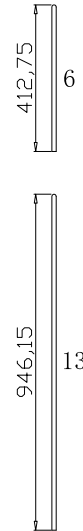

NOTES:

Shutter Color:Linen White(覆盖色)

Hinges Color:Pearl(珍珠白)

Qty(数量): 1

Material(材质): Paulownia(桐木)

Configuration(窗扇结构): R,IN, 4Side, 41.3mm Butt, Double Insert L Frame 60mm

Tilt rod type(拉杆类型): Center tilt rod(中拉杆)

Louvre Quantity(叶片数量): 19

Louvre Size(叶片尺寸): 245.6mm

Rail Size(上下板尺寸): 297.6mm

Order No(订单号):ABC 51121 MACLEOD

Item(序号): 3

Room(房间号):BED

Louvre Size(叶片类型): 89mm