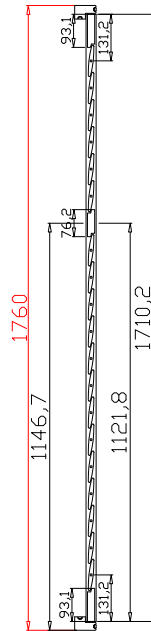

NOTES:

Shutter Color:Linen White(覆盖色)

Hinges Color:Pearl(珍珠白)

Qty(数量): 1

Material(材质): Paulownia(桐木)

Configuration(窗扇结构): R,IN, 4Side, 41.3mm Butt, Double Insert L Frame 60mm

Tilt rod type(拉杆类型): Center tilt rod(中拉杆)

Louvre Quantity(叶片数量): 19

Louvre Size(叶片尺寸): 245.6mm

Rail Size(上下板尺寸): 297.6mm

Order No(订单号):ABC 51121 MACLEOD

Item(序号): 3

Room(房间号):BED

Louvre Size(叶片类型): 89mm