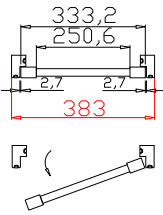

R

NOTES:

Shutter Color:Linen White(覆盖色)

Hinges Color:Pearl(珍珠白)

Qty(数量): 1

Material(材质): Paulownia(桐木)

Configuration(窗扇结构): R,IN, 4Side, 41.3mm Butt, Double Insert L Frame 60mm

Tilt rod type(拉杆类型): Center tilt rod(中拉杆)

Louvre Quantity(叶片数量): 19

Louvre Size(叶片尺寸): 248.6mm

Rail Size(上下板尺寸): 300.6mm

Order No(订单号):ABC 51121 MACLEOD

Item(序号): 7

Room(房间号):LOUNGE

Louvre Size(叶片类型): 89mm