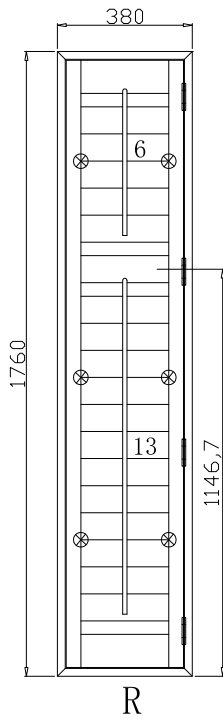

Louvre Quantity(叶片数量): 19

Louvre Size(叶片尺寸): 253.6mm

Rail Size(上下板尺寸): 305.6mm

Order No(订单号):ABC 51121 MACLEOD

Item(序号): 1

Room(房间号):BED

Louvre Size(叶片类型): 89mm

Double Insert L Frame 60mm

Tilt rod type(拉杆类型): Center tilt rod(中拉杆)

Louvre Quantity(叶片数量): 76

Louvre Size(叶片尺寸): 256.55mm

Rail Size(上下板尺寸): 308.55mm

Order No(订单号):ABC 51121 MACLEOD

Item(序号): 2

Room(房间号):BED

Louvre Size(叶片类型): 89mm

Double Insert L Frame 60mm

NOTES:

Shutter Color:Linen White(覆盖色)

Hinges Color:Pearl(珍珠白)

Qty(数量): 1

Material(材质): Paulownia(桐木)

Configuration(窗扇结构): R,IN, 4Side, 41.3mm Butt, Double Insert L Frame 60mm

Tilt rod type(拉杆类型): Center tilt rod(中拉杆)

Louvre Quantity(叶片数量): 19

Louvre Size(叶片尺寸): 245.6mm

Rail Size(上下板尺寸): 297.6mm

Order No(订单号):ABC 51121 MACLEOD

Item(序号): 3

Room(房间号):BED

Louvre Size(叶片类型): 89mm

Double Insert L Frame 60mm