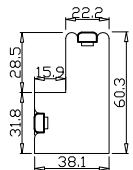

Louvre Quantity(叶片数量): 19

Louvre Size(叶片尺寸): 245.6mm

Rail Size(上下板尺寸): 297.6mm

Order No(订单号):ABC 51121 MACLEOD

Item(序号): 3

Room(房间号):BED

Louvre Size(叶片类型): 89mm

Double Insert L Frame 60mm

Louvre Quantity(叶片数量): 19

Louvre Size(叶片尺寸): 529.6mm

Rail Size(上下板尺寸): 581.6mm

Order No(订单号):ABC 51121 MACLEOD

Item(序号): 4

Room(房间号):BED

Louvre Size(叶片类型): 89mm

Z Sill Plate

Tilt rod type(拉杆类型): Center tilt rod(中拉杆)

Louvre Quantity(叶片数量): 19

Louvre Size(叶片尺寸): 248.6mm

Rail Size(上下板尺寸): 300.6mm

Order No(订单号):ABC 51121 MACLEOD

Item(序号): 5

Room(房间号):LOUNGE

Louvre Size(叶片类型): 89mm

Configuration(窗扇结构): R,IN, 4Side, 41.3mm Butt, Double Insert L Frame 60mm

Tilt rod type(拉杆类型): Center tilt rod(中拉杆)

Louvre Quantity(叶片数量): 19

Louvre Size(叶片尺寸): 248.6mm

Rail Size(上下板尺寸): 300.6mm

Order No(订单号):ABC 51121 MACLEOD