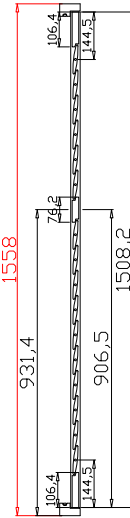

R

NOTES:

Shutter Color:Linen White(覆盖色)

Hinges Color:Pearl(珍珠白)

Qty(数量): 1

Material(材质): Paulownia(桐木)

Configuration(窗扇结构): R,IN, 4SP, 41.3mm Butt, Deep BullNose Z Frame 38mm

Tilt rod type(拉杆类型): Center tilt rod(中拉杆)

Louvre Quantity(叶片数量): 16

Louvre Size(叶片尺寸): 553.6mm

Rail Size(上下板尺寸): 605.6mm

Order No(订单号):ABC 51121 MACLEOD

Item(序号): 8

Room(房间号):BED 2

Louvre Size(叶片类型): 89mm