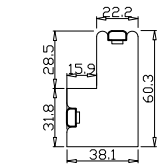

Louvre Quantity(叶片数量): 19

Louvre Size(叶片尺寸): 253.6mm

Rail Size(上下板尺寸): 305.6mm

Order No(订单号):ABC 51121 MACLEOD

Item(序号): 1

Room(房间号):BED

Louvre Size(叶片类型): 89mm

Double Insert L Frame 60mm

Tilt rod type(拉杆类型): Center tilt rod(中拉杆)

Louvre Quantity(叶片数量): 19

Louvre Size(叶片尺寸): 248.6mm

Rail Size(上下板尺寸): 300.6mm

Order No(订单号):ABC 51121 MACLEOD

Item(序号): 5

Room(房间号):LOUNGE

Louvre Size(叶片类型): 89mm

Configuration(窗扇结构): R,IN, 4Side, 41.3mm Butt, Double Insert L Frame 60mm

Tilt rod type(拉杆类型): Center tilt rod(中拉杆)

Louvre Quantity(叶片数量): 19

Louvre Size(叶片尺寸): 248.6mm

Rail Size(上下板尺寸): 300.6mm

Order No(订单号):ABC 51121 MACLEOD

Item(序号): 7

Room(房间号):LOUNGE

Louvre Size(叶片类型): 89mm

Double Insert L Frame 60mm

R

NOTES:

Shutter Color:Linen White(覆盖色)

Hinges Color:Pearl(珍珠白)