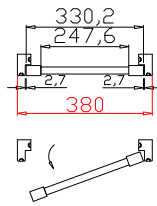

NOTES:

Shutter Color:Linen White(覆盖色)

Hinges Color:Pearl(珍珠白)

Qty(数量): 1

Material(材质): Paulownia(桐木)

Configuration(窗扇结构): R,IN, 4Side, 41.3mm Butt, Double Insert L Frame 60mm

Tilt rod type(拉杆类型): Center tilt rod(中拉杆)

Louvre Quantity(叶片数量): 19

Louvre Size(叶片尺寸): 245.6mm

Rail Size(上下板尺寸): 297.6mm

Order No(订单号):ABC 51121 MACLEOD

Item(序号): 3

Room(房间号):BED

Louvre Size(叶片类型): 89mm