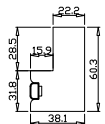

Configuration(窗扇结构): R,IN, 4Side, 41.3mm Butt, Double Insert L Frame 60mm

Tilt rod type(拉杆类型): Center tilt rod(中拉杆)

Louvre Quantity(叶片数量): 19

Louvre Size(叶片尺寸): 248.6mm

Rail Size(上下板尺寸): 300.6mm

Order No(订单号):ABC 51121 MACLEOD

Qty(数量): 1

Material(材质): Paulownia(桐木)

Configuration(窗扇结构): R,IN, 4SP, 41.3mm Butt, Deep BullNose Z Frame 38mm

Tilt rod type(拉杆类型): Center tilt rod(中拉杆)

Louvre Quantity(叶片数量): 16

Louvre Size(叶片尺寸): 553.6mm

Rail Size(上下板尺寸): 605.6mm

Order No(订单号):ABC 51121 MACLEOD

Item(序号): 8

Room(房间号):BED 2

Louvre Size(叶片类型): 89mm

Z Sill Plate

Deep BullNose Z Frame 38mm

NOTES: