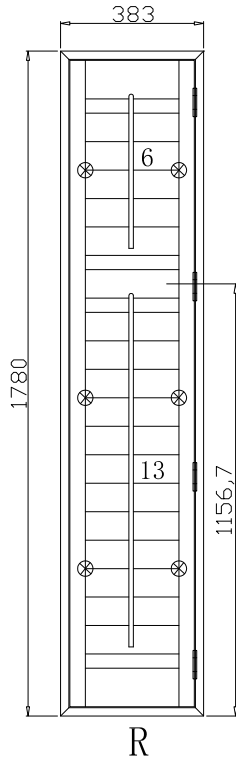

R

NOTES:

Shutter Color:Linen White(覆盖色)

Hinges Color:Pearl(珍珠白)

Qty(数量): 1

Material(材质): Paulownia(桐木)

Configuration(窗扇结构): R,IN, 4Side, 41.3mm Butt, Double Insert L Frame 60mm

Tilt rod type(拉杆类型): Center tilt rod(中拉杆)

Louvre Quantity(叶片数量): 19

Louvre Size(叶片尺寸): 248.6mm

Rail Size(上下板尺寸): 300.6mm

Order No(订单号):ABC 51121 MACLEOD

Item(序号): 7

Room(房间号):LOUNGE

Louvre Size(叶片类型): 89mm