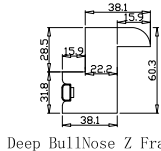

Louvre Quantity(叶片数量): 19

Louvre Size(叶片尺寸): 245.6mm

Rail Size(上下板尺寸): 297.6mm

Order No(订单号):ABC 51121 MACLEOD

Item(序号): 3

Room(房间号):BED

Louvre Size(叶片类型): 89mm

Double Insert L Frame 60mm

Louvre Quantity(叶片数量): 19

Louvre Size(叶片尺寸): 529.6mm

Rail Size(上下板尺寸): 581.6mm

Order No(订单号):ABC 51121 MACLEOD

Item(序号): 4

Room(房间号):BED

Louvre Size(叶片类型): 89mm

Z Sill Plate

Deep BullNose Z Frame 38mm

L

NOTES:

Shutter Color:Linen White(覆盖色)

Hinges Color:Pearl(珍珠白)

Qty(数量): 1

Material(材质): Paulownia(桐木)

Configuration(窗扇结构): L,IN, 4Side, 41.3mm Butt, Double Insert L Frame 60mm

Tilt rod type(拉杆类型): Center tilt rod(中拉杆)

Louvre Quantity(叶片数量): 19

Louvre Size(叶片尺寸): 248.6mm

Rail Size(上下板尺寸): 300.6mm

Order No(订单号):ABC 51121 MACLEOD

Item(序号): 5

Room(房间号):LOUNGE

Louvre Size(叶片类型): 89mm