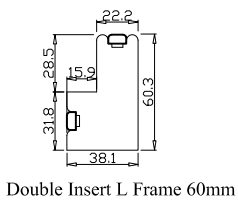

Louvre Quantity(叶片数量): 19

Louvre Size(叶片尺寸): 253.6mm

Rail Size(上下板尺寸): 305.6mm

Order No(订单号):ABC 51121 MACLEOD

Item(序号): 1

Room(房间号):BED

Louvre Size(叶片类型): 89mm

Double Insert L Frame 60mm

Batten: 3*20*1050 (mm) *2
 3*20*400 (mm) *2
 60*60*1780 (mm) *2
 60*60*1760 (mm) *2
 Linen White(覆盖色)

NOTES:

Shutter Color:Linen White(覆盖色)

Hinges Color:Pearl(珍珠白)

Qty(数量): 1

Material(材质): Palowania(桐木)

Configuration(窗扇结构): LDL-DRDR,IN, 4Side, 41.3mm Astrigal, Double Insert L Frame 60mm

Tilt rod type(拉杆类型): Center tilt rod(中拉杆)

Louvre Quantity(叶片数量): 76

Louvre Size(叶片尺寸): 256.55mm

Rail Size(上下板尺寸): 308.55mm

Order No(订单号):ABC 51121 MACLEOD

Item(序号): 2

Room(房间号):BED

Louvre Size(叶片类型): 89mm

Louvre Quantity(叶片数量): 19

Louvre Size(叶片尺寸): 245.6mm

Rail Size(上下板尺寸): 297.6mm

Order No(订单号):ABC 51121 MACLEOD

Item(序号): 3

Room(房间号):BED

Louvre Size(叶片类型): 89mm

Double Insert L Frame 60mm