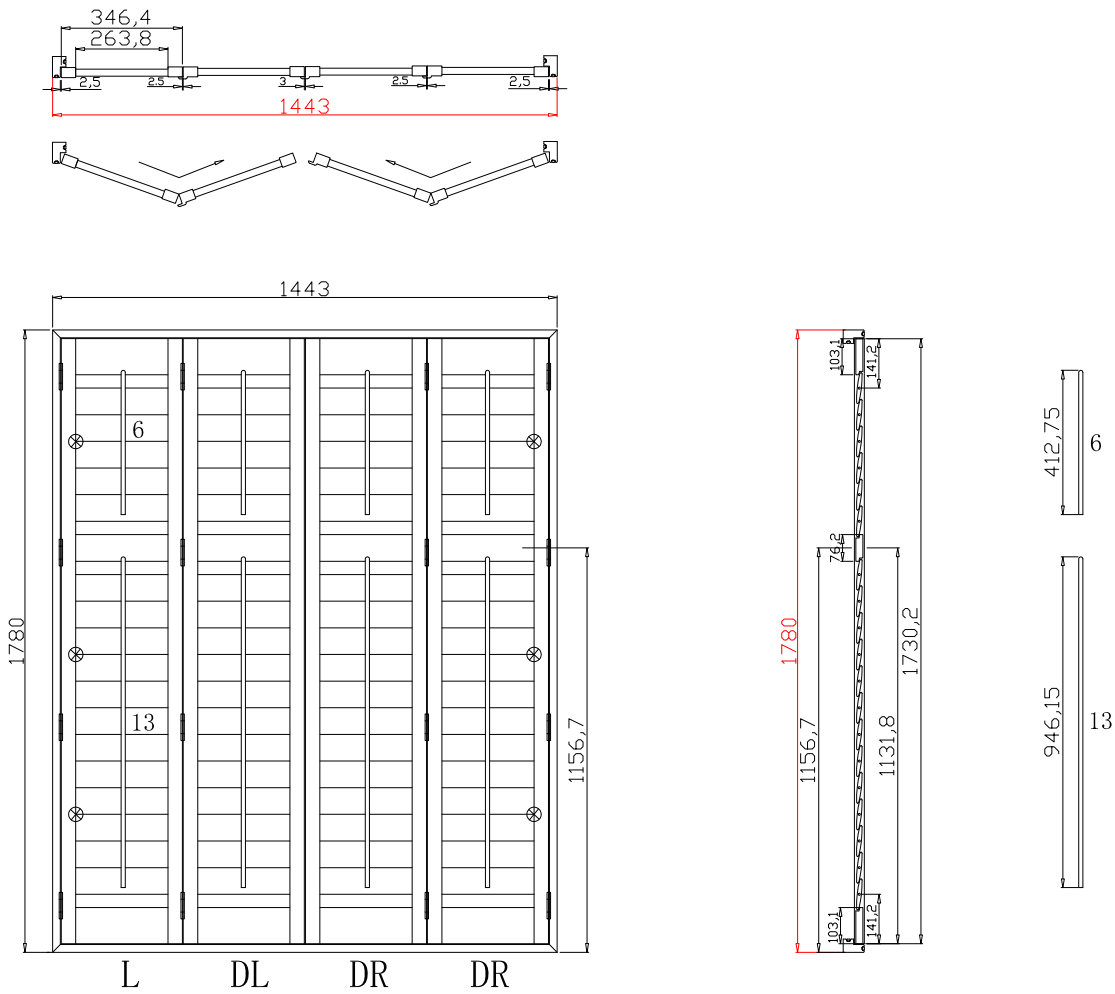

Tilt rod type(拉杆类型): Center tilt rod(中拉杆)

Louvre Quantity(叶片数量): 19

Louvre Size(叶片尺寸): 248.6mm

Rail Size(上下板尺寸): 300.6mm

Order No(订单号):ABC 51121 MACLEOD

Item(序号): 5

Room(房间号):LOUNGE

Louvre Size(叶片类型): 89mm

Double Insert L Frame 60mm

NOTES:

- Shutter Color: Linen White(覆盖色)
- Hinges Color: Pearl(珍珠白)
- Qty(数量): 1
- Material(材质): Palowania(桐木)
- Configuration(窗扇结构): LDL-DRDR,IN, 4Side, 41.3mm Astrigal, Double Insert L Frame 60mm
- Tilt rod type(拉杆类型): Center tilt rod(中拉杆)
- Louvre Quantity(叶片数量): 76
- Louvre Size(叶片尺寸): 261.8mm
- Rail Size(上下板尺寸): 313.8mm