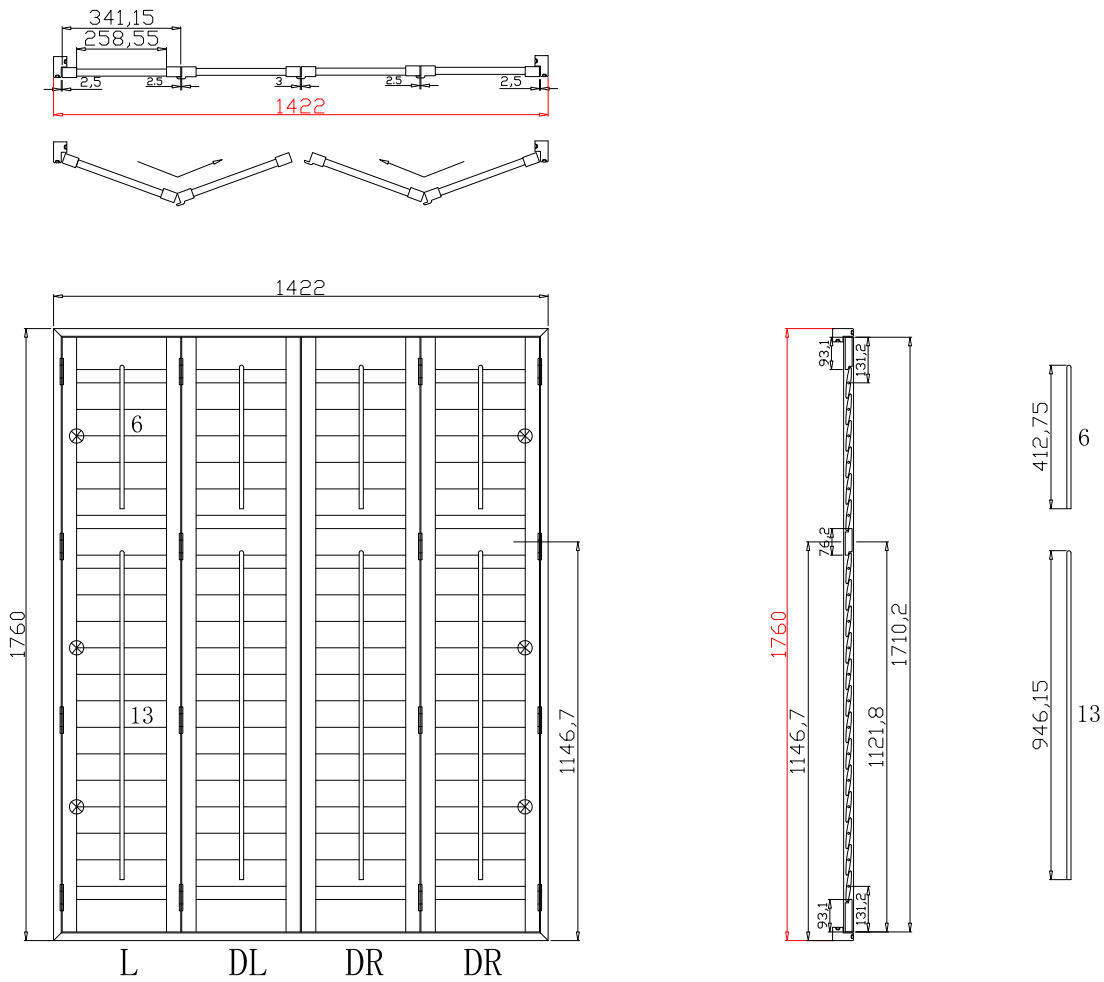

L

NOTES:

Shutter Color:Linen White(覆盖色)

Hinges Color:Pearl(珍珠白)

Qty(数量): 1

Material(材质): Paulownia(桐木)

Configuration(窗扇结构): L,IN, 4Side, 41.3mm Butt, Double Insert L Frame 60mm

Tilt rod type(拉杆类型): Center tilt rod(中拉杆)

Louvre Quantity(叶片数量): 19

Louvre Size(叶片尺寸): 253.6mm

Rail Size(上下板尺寸): 305.6mm

Order No(订单号):ABC 51121 MACLEOD

Item(序号): 1

Room(房间号):BED

Louvre Size(叶片类型): 89mm

Double Insert L Frame 60mm

Batten: 3*20*1050 (mm) *2
 3*20*400 (mm) *2
 60*60*1780 (mm) *2
 60*60*1760 (mm) *2
 Linen White(覆盖色)

NOTES:

Shutter Color:Linen White(覆盖色)

Hinges Color:Pearl(珍珠白)

Qty(数量): 1

Material(材质): Palowania(桐木)

Configuration(窗扇结构): LDL-DRDR,IN, 4Side, 41.3mm Astrigal, Double Insert L Frame 60mm

Tilt rod type(拉杆类型): Center tilt rod(中拉杆)

Louvre Quantity(叶片数量): 76

Louvre Size(叶片尺寸): 256.55mm

Rail Size(上下板尺寸): 308.55mm

Order No(订单号):ABC 51121 MACLEOD

Item(序号): 2

Room(房间号):BED

Louvre Size(叶片类型): 89mm