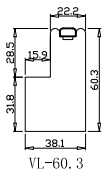

Tilt rod type(拉杆类型): Easy tilt rod(齿条拉杆)

Louvre Quantity(叶片数量): 138

Louvre Size(叶片尺寸): 328.2mm

Rail Size(上下板尺寸): 380.2mm

**magnet on panel and magnet catches on Light gap strip**

**注意底部挡光木条上面需要安装磁铁片**

Order No(订单号): HOME Sharon Daprato

Item(序号): 1

Room(房间号): Living room

Louvre Size(叶片类型): 76mm

Batten: 10\*15\*1350 (mm)\*2  
Winter White(覆盖色)

Light Block: 20\*20\*2435.8 (mm)  
Winter White(覆盖色)

3  
10

Batten: 10\*15\*1150 (mm) \*2  
Winter White(覆盖色)

Tilt rod type(拉杆类型): Easy tilt rod(齿条拉杆)

Louvre Quantity(叶片数量): 26

Louvre Size(叶片尺寸): 246mm

Rail Size(上下板尺寸): 298mm

**magnet on panel and magnet catches on Light gap strip**

**注意底部挡光木条上面需要安装磁铁片**

Order No(订单号): HOME Sharon Daprato

Item(序号): 2

Room(房间号): downstairs W/C

Louvre Size(叶片类型): 76mm

4

19

Batten: 10\*15\*1750 (mm) \*2  
Winter White(覆盖色)

Light Block: 20\*20\*1658.8 (mm)  
Winter White(覆盖色)

NOTES: