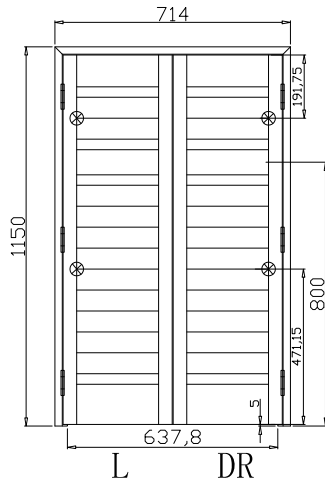

Tilt rod type(拉杆类型): Easy tilt rod(齿条拉杆)

Louvre Quantity(叶片数量): 138

Louvre Size(叶片尺寸): 328.2mm

Rail Size(上下板尺寸): 380.2mm

**magnet on panel and magnet catches on Light gap strip**

**注意底部挡光木条上面需要安装磁铁片**

Order No(订单号): HOME Sharon Daprato

Item(序号): 1

Room(房间号): Living room

Louvre Size(叶片类型): 76mm

Batten: 10\*15\*1350 (mm)\*2  
Winter White(覆盖色)

Light Block: 20\*20\*2435.8 (mm)  
Winter White(覆盖色)

3  
10

Batten: 10\*15\*1150 (mm) \*2  
Winter White(覆盖色)

Tilt rod type(拉杆类型): Easy tilt rod(齿条拉杆)

Louvre Quantity(叶片数量): 26

Louvre Size(叶片尺寸): 246mm

Rail Size(上下板尺寸): 298mm

**magnet on panel and magnet catches on Light gap strip**

**注意底部挡光木条上面需要安装磁铁片**

Order No(订单号): HOME Sharon Daprato

Item(序号): 2

Room(房间号): downstairs W/C

Louvre Size(叶片类型): 76mm

4

19

Batten: 10\*15\*1750 (mm) \*2  
Winter White(覆盖色)

Light Block: 20\*20\*1658.8 (mm)  
Winter White(覆盖色)

NOTES: