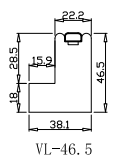

9

8

NOTES:

- Shutter Color: Winter White(覆盖色)
- Hinges Color: White(白色)
- Qty(数量): 1
- Material(材质): Paulownia(桐木)
- Configuration(窗扇结构): LDL-DRDR,IN, 3Side, 41.3mm Astrigal, 46.5mm Vintage L
- Tilt rod type(拉杆类型): Easy tilt rod(齿条拉杆)
- Louvre Quantity(叶片数量): 68
- Louvre Size(叶片尺寸): 359.7mm
- Rail Size(上下板尺寸): 411.7mm
- magnet on panel and magnet catches on Light gap strip**
- 注意底部挡光木条上面需要安装磁铁片**

Order No(订单号): GRA 26591 FARRELL

Item(序号): 1

Room(房间号): LOUNGE

Louvre Size(叶片类型): 89mm

Light Block: 20*20*1758.8 (mm)
Winter White(覆盖色)