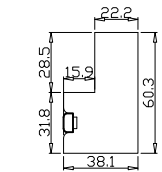

Louvre Quantity(叶片数量): 15

Louvre Size(叶片尺寸): 551mm

Rail Size(上下板尺寸): 603mm

Order No(订单号): BAI G361516 GRAHAM

Item(序号): 1

Room(房间号): BAY 1

Louvre Size(叶片类型): 76mm

Deep Plain L Frame 60mm

Tilt rod type(拉杆类型): Easy tilt rod(齿条拉杆)

Louvre Quantity(叶片数量): 15

Louvre Size(叶片尺寸): 486mm

Rail Size(上下板尺寸): 538mm

Order No(订单号): BAI G361516 GRAHAM

Item(序号): 3

Room(房间号): BAY 3

Louvre Size(叶片类型): 76mm

Louvre Quantity(叶片数量): 15

Louvre Size(叶片尺寸): 491mm

Rail Size(上下板尺寸): 543mm

Order No(订单号): BAI G361516 GRAHAM

Item(序号): 4

Room(房间号): BAY 4

Louvre Size(叶片类型): 76mm

Deep Plain L Frame 60mm

Louvre Quantity(叶片数量): 15

Louvre Size(叶片尺寸): 531mm

Rail Size(上下板尺寸): 583mm

Order No(订单号): BAI G361516 GRAHAM

Item(序号): 5

Room(房间号): BAY 5

Louvre Size(叶片类型): 76mm

Deep Plain L Frame 60mm