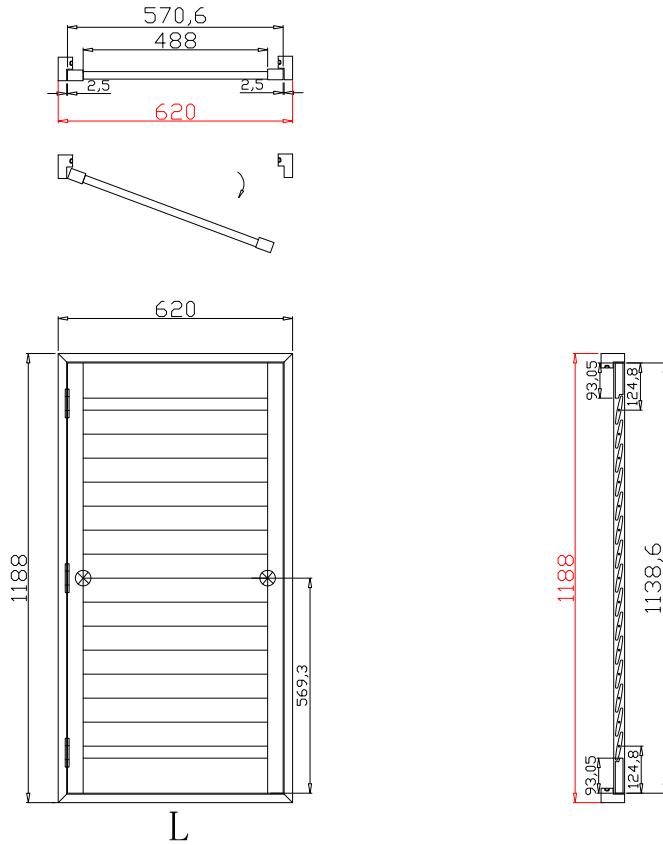

15

NOTES:

Shutter Color:Timeless White(覆盖色)

Hinges Color:White(白色)

Qty(数量): 1

Material(材质): Palowania(桐木)

Configuration(窗扇结构): L,IN, 4Side, 41.3mm Butt, Deep Plain L Frame 60mm

Tilt rod type(拉杆类型): Easy tilt rod(齿条拉杆)

Louvre Quantity(叶片数量): 15

Louvre Size(叶片尺寸): 486mm

Rail Size(上下板尺寸): 538mm

Order No(订单号):BAI G361516 GRAHAM

Item(序号): 2

Room(房间号):BAY 2

Louvre Size(叶片类型): 76mm