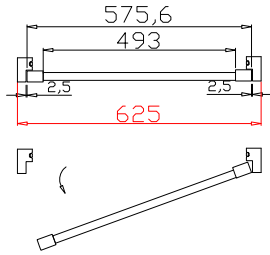

Tilt rod type(拉杆类型): Easy tilt rod(齿条拉杆)

Louvre Quantity(叶片数量): 15

Louvre Size(叶片尺寸): 486mm

Rail Size(上下板尺寸): 538mm

Order No(订单号):BAI G361516 GRAHAM

Item(序号): 2

Room(房间号):BAY 2

Louvre Size(叶片类型): 76mm

Tilt rod type(拉杆类型): Easy tilt rod(齿条拉杆)

Louvre Quantity(叶片数量): 15

Louvre Size(叶片尺寸): 486mm

Rail Size(上下板尺寸): 538mm

Order No(订单号): BAI G361516 GRAHAM

Item(序号): 3

Room(房间号): BAY 3

Louvre Size(叶片类型): 76mm

Louvre Quantity(叶片数量): 15

Louvre Size(叶片尺寸): 491mm

Rail Size(上下板尺寸): 543mm

Order No(订单号): BAI G361516 GRAHAM

Item(序号): 4

Room(房间号): BAY 4

Louvre Size(叶片类型): 76mm

Deep Plain L Frame 60mm

Louvre Quantity(叶片数量): 15

Louvre Size(叶片尺寸): 531mm

Rail Size(上下板尺寸): 583mm

Order No(订单号): BAI G361516 GRAHAM

Item(序号): 5

Room(房间号): BAY 5

Louvre Size(叶片类型): 76mm

Deep Plain L Frame 60mm