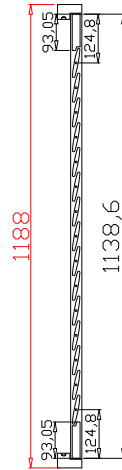

Tilt rod type(拉杆类型): Easy tilt rod(齿条拉杆)

Louvre Quantity(叶片数量): 15

Louvre Size(叶片尺寸): 486mm

Rail Size(上下板尺寸): 538mm

Order No(订单号):BAI G361516 GRAHAM

Item(序号): 2

Room(房间号):BAY 2

Louvre Size(叶片类型): 76mm

Tilt rod type(拉杆类型): Easy tilt rod(齿条拉杆)

Louvre Quantity(叶片数量): 15

Louvre Size(叶片尺寸): 486mm

Rail Size(上下板尺寸): 538mm

Order No(订单号): BAI G361516 GRAHAM

Item(序号): 3

Room(房间号): BAY 3

Louvre Size(叶片类型): 76mm

Louvre Quantity(叶片数量): 15

Louvre Size(叶片尺寸): 491mm

Rail Size(上下板尺寸): 543mm

Order No(订单号): BAI G361516 GRAHAM

Item(序号): 4

Room(房间号): BAY 4

Louvre Size(叶片类型): 76mm

Deep Plain L Frame 60mm

Louvre Quantity(叶片数量): 15

Louvre Size(叶片尺寸): 531mm

Rail Size(上下板尺寸): 583mm

Order No(订单号): BAI G361516 GRAHAM

Item(序号): 5

Room(房间号): BAY 5

Louvre Size(叶片类型): 76mm

Deep Plain L Frame 60mm