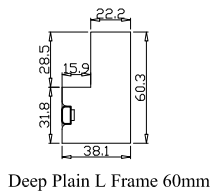

Tilt rod type(拉杆类型): Easy tilt rod(齿条拉杆)

Louvre Quantity(叶片数量): 15

Louvre Size(叶片尺寸): 486mm

Rail Size(上下板尺寸): 538mm

Order No(订单号):BAI G361516 GRAHAM

Item(序号): 2

Room(房间号):BAY 2

Louvre Size(叶片类型): 76mm

Tilt rod type(拉杆类型): Easy tilt rod(齿条拉杆)

Louvre Quantity(叶片数量): 15

Louvre Size(叶片尺寸): 486mm

Rail Size(上下板尺寸): 538mm

Order No(订单号): BAI G361516 GRAHAM

Item(序号): 3

Room(房间号): BAY 3

Louvre Size(叶片类型): 76mm

Louvre Quantity(叶片数量): 15

Louvre Size(叶片尺寸): 491mm

Rail Size(上下板尺寸): 543mm

Order No(订单号): BAI G361516 GRAHAM

Item(序号): 4

Room(房间号): BAY 4

Louvre Size(叶片类型): 76mm

Deep Plain L Frame 60mm

Louvre Quantity(叶片数量): 15

Louvre Size(叶片尺寸): 531mm

Rail Size(上下板尺寸): 583mm

Order No(订单号): BAI G361516 GRAHAM

Item(序号): 5

Room(房间号): BAY 5

Louvre Size(叶片类型): 76mm

Deep Plain L Frame 60mm