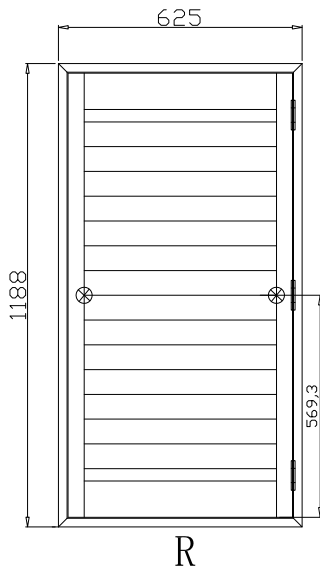

Tilt rod type(拉杆类型): Easy tilt rod(齿条拉杆)

Louvre Quantity(叶片数量): 15

Louvre Size(叶片尺寸): 486mm

Rail Size(上下板尺寸): 538mm

Order No(订单号):BAI G361516 GRAHAM

Item(序号): 2

Room(房间号):BAY 2

Louvre Size(叶片类型): 76mm

Tilt rod type(拉杆类型): Easy tilt rod(齿条拉杆)

Louvre Quantity(叶片数量): 15

Louvre Size(叶片尺寸): 486mm

Rail Size(上下板尺寸): 538mm

Order No(订单号): BAI G361516 GRAHAM

Item(序号): 3

Room(房间号): BAY 3

Louvre Size(叶片类型): 76mm

Louvre Quantity(叶片数量): 15

Louvre Size(叶片尺寸): 491mm

Rail Size(上下板尺寸): 543mm

Order No(订单号): BAI G361516 GRAHAM

Item(序号): 4

Room(房间号): BAY 4

Louvre Size(叶片类型): 76mm

Deep Plain L Frame 60mm

Louvre Quantity(叶片数量): 15

Louvre Size(叶片尺寸): 531mm

Rail Size(上下板尺寸): 583mm

Order No(订单号): BAI G361516 GRAHAM

Item(序号): 5

Room(房间号): BAY 5

Louvre Size(叶片类型): 76mm

Deep Plain L Frame 60mm