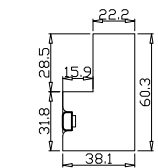

Louvre Quantity(叶片数量): 15

Louvre Size(叶片尺寸): 551mm

Rail Size(上下板尺寸): 603mm

Order No(订单号): BAI G361516 GRAHAM

Item(序号): 1

Room(房间号): BAY 1

Louvre Size(叶片类型): 76mm

Deep Plain L Frame 60mm

Tilt rod type(拉杆类型): Easy tilt rod(齿条拉杆)

Louvre Quantity(叶片数量): 15

Louvre Size(叶片尺寸): 486mm

Rail Size(上下板尺寸): 538mm

Order No(订单号):BAI G361516 GRAHAM

Item(序号): 2

Room(房间号):BAY 2

Louvre Size(叶片类型): 76mm

Tilt rod type(拉杆类型): Easy tilt rod(齿条拉杆)

Louvre Quantity(叶片数量): 15

Louvre Size(叶片尺寸): 486mm

Rail Size(上下板尺寸): 538mm

Order No(订单号): BAI G361516 GRAHAM

Item(序号): 3

Room(房间号): BAY 3

Louvre Size(叶片类型): 76mm

Louvre Quantity(叶片数量): 15

Louvre Size(叶片尺寸): 531mm

Rail Size(上下板尺寸): 583mm

Order No(订单号): BAI G361516 GRAHAM

Item(序号): 5

Room(房间号): BAY 5

Louvre Size(叶片类型): 76mm

Deep Plain L Frame 60mm