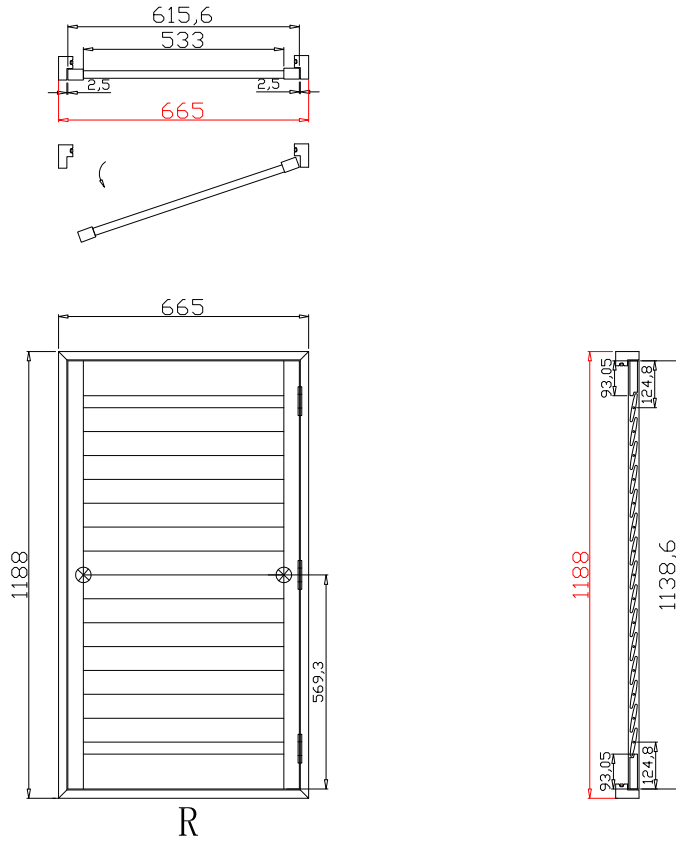

Tilt rod type(拉杆类型): Easy tilt rod(齿条拉杆)

Louvre Quantity(叶片数量): 15

Louvre Size(叶片尺寸): 486mm

Rail Size(上下板尺寸): 538mm

Order No(订单号): BAI G361516 GRAHAM

Item(序号): 3

Room(房间号): BAY 3

Louvre Size(叶片类型): 76mm

Louvre Quantity(叶片数量): 15

Louvre Size(叶片尺寸): 491mm

Rail Size(上下板尺寸): 543mm

Order No(订单号): BAI G361516 GRAHAM

Item(序号): 4

Room(房间号): BAY 4

Louvre Size(叶片类型): 76mm

Deep Plain L Frame 60mm

Louvre Quantity(叶片数量): 15

Louvre Size(叶片尺寸): 531mm

Rail Size(上下板尺寸): 583mm

Order No(订单号): BAI G361516 GRAHAM

Item(序号): 5

Room(房间号): BAY 5

Louvre Size(叶片类型): 76mm

Deep Plain L Frame 60mm