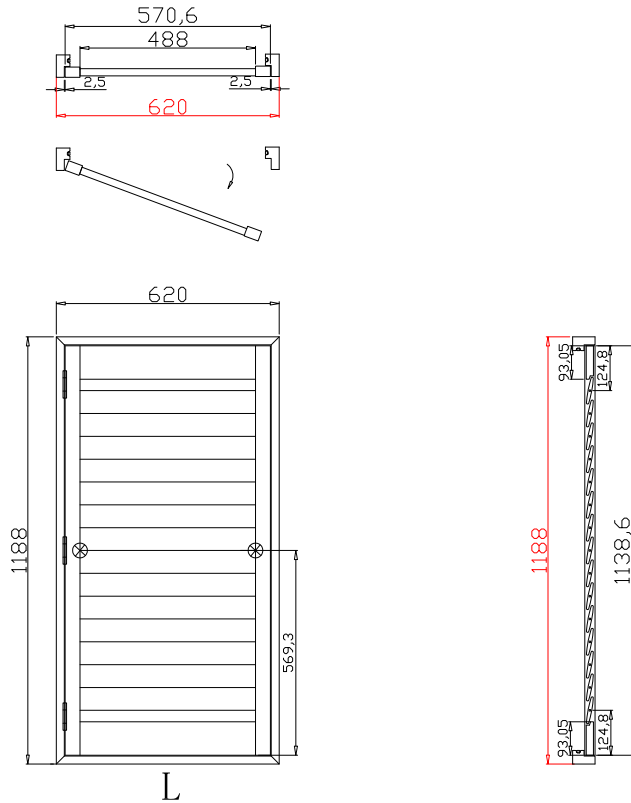

15

NOTES:

Shutter Color: Timeless White(覆盖色)

Hinges Color: White(白色)

Qty(数量): 1

Material(材质): Palowania(桐木)

Configuration(窗扇结构): L, IN, 4Side, 41.3mm Butt, Deep Plain L Frame 60mm

Tilt rod type(拉杆类型): Easy tilt rod(齿条拉杆)

Louvre Quantity(叶片数量): 15

Louvre Size(叶片尺寸): 486mm

Rail Size(上下板尺寸): 538mm

Order No(订单号): BAI G361516 GRAHAM

Item(序号): 3

Room(房间号): BAY 3

Louvre Size(叶片类型): 76mm