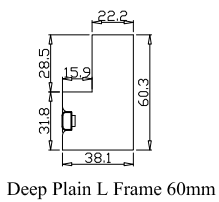

Louvre Quantity(叶片数量): 15

Louvre Size(叶片尺寸): 551mm

Rail Size(上下板尺寸): 603mm

Order No(订单号): BAI G361516 GRAHAM

Item(序号): 1

Room(房间号): BAY 1

Louvre Size(叶片类型): 76mm

Deep Plain L Frame 60mm

Tilt rod type(拉杆类型): Easy tilt rod(齿条拉杆)

Louvre Quantity(叶片数量): 15

Louvre Size(叶片尺寸): 486mm

Rail Size(上下板尺寸): 538mm

Order No(订单号):BAI G361516 GRAHAM

Item(序号): 2

Room(房间号):BAY 2

Louvre Size(叶片类型): 76mm

Tilt rod type(拉杆类型): Easy tilt rod(齿条拉杆)

Louvre Quantity(叶片数量): 15

Louvre Size(叶片尺寸): 486mm

Rail Size(上下板尺寸): 538mm

Order No(订单号): BAI G361516 GRAHAM

Item(序号): 3

Room(房间号): BAY 3

Louvre Size(叶片类型): 76mm

Louvre Quantity(叶片数量): 15

Louvre Size(叶片尺寸): 531mm

Rail Size(上下板尺寸): 583mm

Order No(订单号): BAI G361516 GRAHAM

Item(序号): 5

Room(房间号): BAY 5

Louvre Size(叶片类型): 76mm

Deep Plain L Frame 60mm