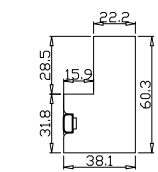

Louvre Quantity(叶片数量): 15

Louvre Size(叶片尺寸): 551mm

Rail Size(上下板尺寸): 603mm

Order No(订单号): BAI G361516 GRAHAM

Item(序号): 1

Room(房间号): BAY 1

Louvre Size(叶片类型): 76mm

Deep Plain L Frame 60mm

Tilt rod type(拉杆类型): Easy tilt rod(齿条拉杆)

Louvre Quantity(叶片数量): 15

Louvre Size(叶片尺寸): 486mm

Rail Size(上下板尺寸): 538mm

Order No(订单号): BAI G361516 GRAHAM

Item(序号): 3

Room(房间号): BAY 3

Louvre Size(叶片类型): 76mm

Louvre Quantity(叶片数量): 15

Louvre Size(叶片尺寸): 491mm

Rail Size(上下板尺寸): 543mm

Order No(订单号): BAI G361516 GRAHAM

Item(序号): 4

Room(房间号): BAY 4

Louvre Size(叶片类型): 76mm

Deep Plain L Frame 60mm

Louvre Quantity(叶片数量): 15

Louvre Size(叶片尺寸): 531mm

Rail Size(上下板尺寸): 583mm

Order No(订单号): BAI G361516 GRAHAM

Item(序号): 5

Room(房间号): BAY 5

Louvre Size(叶片类型): 76mm

Deep Plain L Frame 60mm