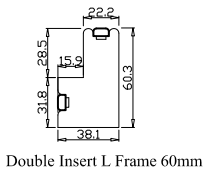

Material(材质): Paulownia(桐木)

Configuration(窗扇结构): L-DR,IN, 4Side, 41.3mm Astrigal, Double Insert L Frame 60mm

Tilt rod type(拉杆类型): Center tilt rod(中拉杆)

Louvre Quantity(叶片数量): 46

Louvre Size(叶片尺寸): 604.2mm

Rail Size(上下板尺寸): 656.2mm

Qty(数量): 1

Material(材质): Paulownia(桐木)

Configuration(窗扇结构): LDL-DRDR, IN, 4Side, 41.3mm Astrigal, Double Insert L Frame 60mm

Tilt rod type(拉杆类型): Center tilt rod(中拉杆)

Louvre Quantity(叶片数量): 104

Louvre Size(叶片尺寸): 425.3mm

Rail Size(上下板尺寸): 477.3mm

Order No(订单号): BAI G361487 ASHCROFT

Item(序号): 5

Room(房间号): TOP LH FRONT BED

Louvre Size(叶片类型): 64mm

Double Insert L Frame 60mm

NOTES:

Shutter Color:Timeless White(覆盖色)

Rail Size(上下板尺寸): 451.2mm

Order No(订单号):BAI G361487 ASHCROFT

Item(序号): 6

Room(房间号): BATHROOM

Louvre Size(叶片类型): 64mm

VL-60.3