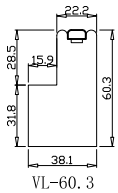

NOTES:

Shutter Color: Timeless White(覆盖色)

Hinges Color: White(白色)

Qty(数量): 1

Material(材质): Paulownia(桐木)

Configuration(窗扇结构): RDR, IN, 4Side, 41.3mm Astrigal, 60mm Vintage L

Tilt rod type(拉杆类型): Center tilt rod(中拉杆)

Louvre Quantity(叶片数量): 64

Louvre Size(叶片尺寸): 404.45mm

Rail Size(上下板尺寸): 456.45mm

Order No(订单号): BAI G361487 ASHCROFT

Item(序号): 2

Room(房间号): LH FRONTB BED 2

Louvre Size(叶片类型): 64mm