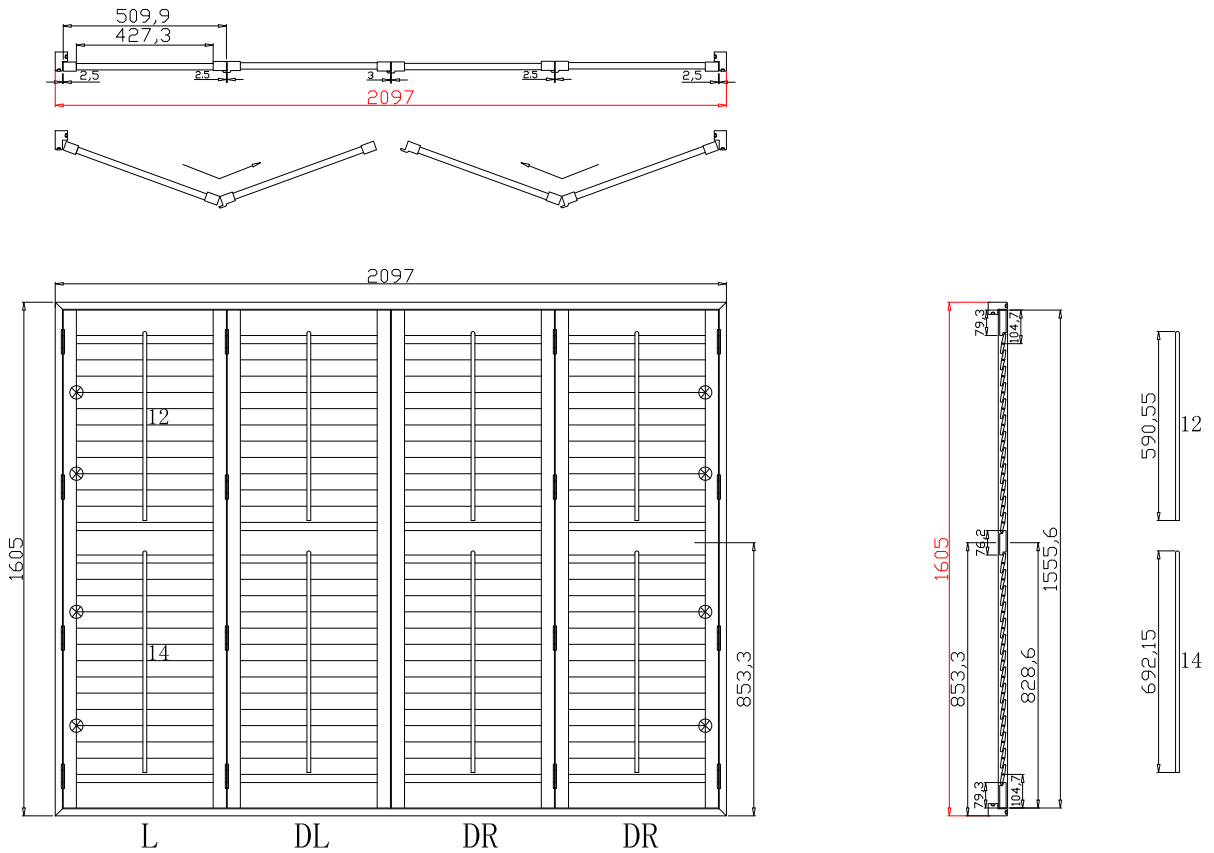

Material(材质): Paulownia(桐木)

Configuration(窗扇结构): L-DR,IN, 4Side, 41.3mm Astrigal, Double Insert L Frame 60mm

Tilt rod type(拉杆类型): Center tilt rod(中拉杆)

Louvre Quantity(叶片数量): 46

Louvre Size(叶片尺寸): 604.2mm

Rail Size(上下板尺寸): 656.2mm

Order No(订单号): BAI G361487 ASHCROFT

Item(序号): 4

Room(房间号): TOP RH BED

Louvre Size(叶片类型): 64mm

Double Insert L Frame 60mm

NOTES:

Shutter Color: Timeless White(覆盖色)

Hinges Color: White(白色)

Qty(数量): 1

Material(材质): Paulownia(桐木)

Configuration(窗扇结构): LDL-DRDR, IN, 4Side, 41.3mm Astrigal, Double Insert L Frame 60mm

Tilt rod type(拉杆类型): Center tilt rod(中拉杆)

Louvre Quantity(叶片数量): 104

Louvre Size(叶片尺寸): 425.3mm

Rail Size(上下板尺寸): 477.3mm

Order No(订单号): BAI G361487 ASHCROFT

Item(序号): 5

Room(房间号): TOP LH FRONT BED

Louvre Size(叶片类型): 64mm

Double Insert L Frame 60mm

NOTES:

Shutter Color:Timeless White(覆盖色)