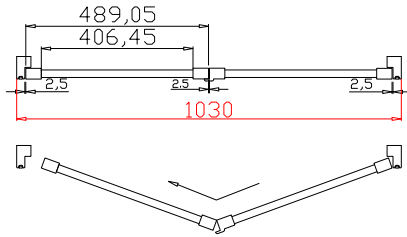

NOTES:

Shutter Color: Timeless White(覆盖色)

Hinges Color: White(白色)

Qty(数量): 1

Material(材质): Paulownia(桐木)

Configuration(窗扇结构): RDR, IN, 4Side, 41.3mm Astrigal, 60mm Vintage L

Tilt rod type(拉杆类型): Center tilt rod(中拉杆)

Louvre Quantity(叶片数量): 64

Louvre Size(叶片尺寸): 404.45mm

Rail Size(上下板尺寸): 456.45mm

Order No(订单号): BAI G361487 ASHCROFT

Item(序号): 2

Room(房间号): LH FRONTB BED 2

Louvre Size(叶片类型): 64mm