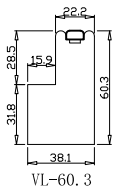

Material(材质): Paulownia(桐木)

Configuration(窗扇结构): L-DR,IN, 4Side, 41.3mm Astrigal, Double Insert L Frame 60mm

Tilt rod type(拉杆类型): Center tilt rod(中拉杆)

Louvre Quantity(叶片数量): 46

Louvre Size(叶片尺寸): 604.2mm

Rail Size(上下板尺寸): 656.2mm

Rail Size(上下板尺寸): 477.3mm

Order No(订单号): BAI G361487 ASHCROFT

Item(序号): 5

Room(房间号): TOP LH FRONT BED

Louvre Size(叶片类型): 64mm

Double Insert L Frame 60mm

NOTES:

Shutter Color:Timeless White(覆盖色)

Hinges Color:White(白色)

Qty(数量): 1

Material(材质): Paulownia(桐木)

Configuration(窗扇结构): L-DR,IN, 4Side, 41.3mm Astrigal, 60mm Vintage L

Tilt rod type(拉杆类型): Center tilt rod(中拉杆)

Louvre Quantity(叶片数量): 54

Louvre Size(叶片尺寸): 399.2mm

Rail Size(上下板尺寸): 451.2mm

Order No(订单号):BAI G361487 ASHCROFT

Item(序号): 6

Room(房间号): BATHROOM

Louvre Size(叶片类型): 64mm

VL-60.3