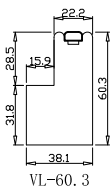

NOTES:

Shutter Color:Timeless White(覆盖色)

Hinges Color:White(白色)

Qty(数量): 1

Material(材质): Paulownia(桐木)

Configuration(窗扇结构): L-DR,IN, 4Side, 41.3mm Astrigal, 60mm Vintage L

Tilt rod type(拉杆类型): Center tilt rod(中拉杆)

Louvre Quantity(叶片数量): 64

Louvre Size(叶片尺寸): 439.2mm

Rail Size(上下板尺寸): 491.2mm

Order No(订单号):BAI G361487 ASHCROFT

Item(序号): 3

Room(房间号): RH FRONT BED

Louvre Size(叶片类型): 64mm

VL-60.3