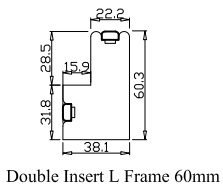

Double Insert L Frame 60mm