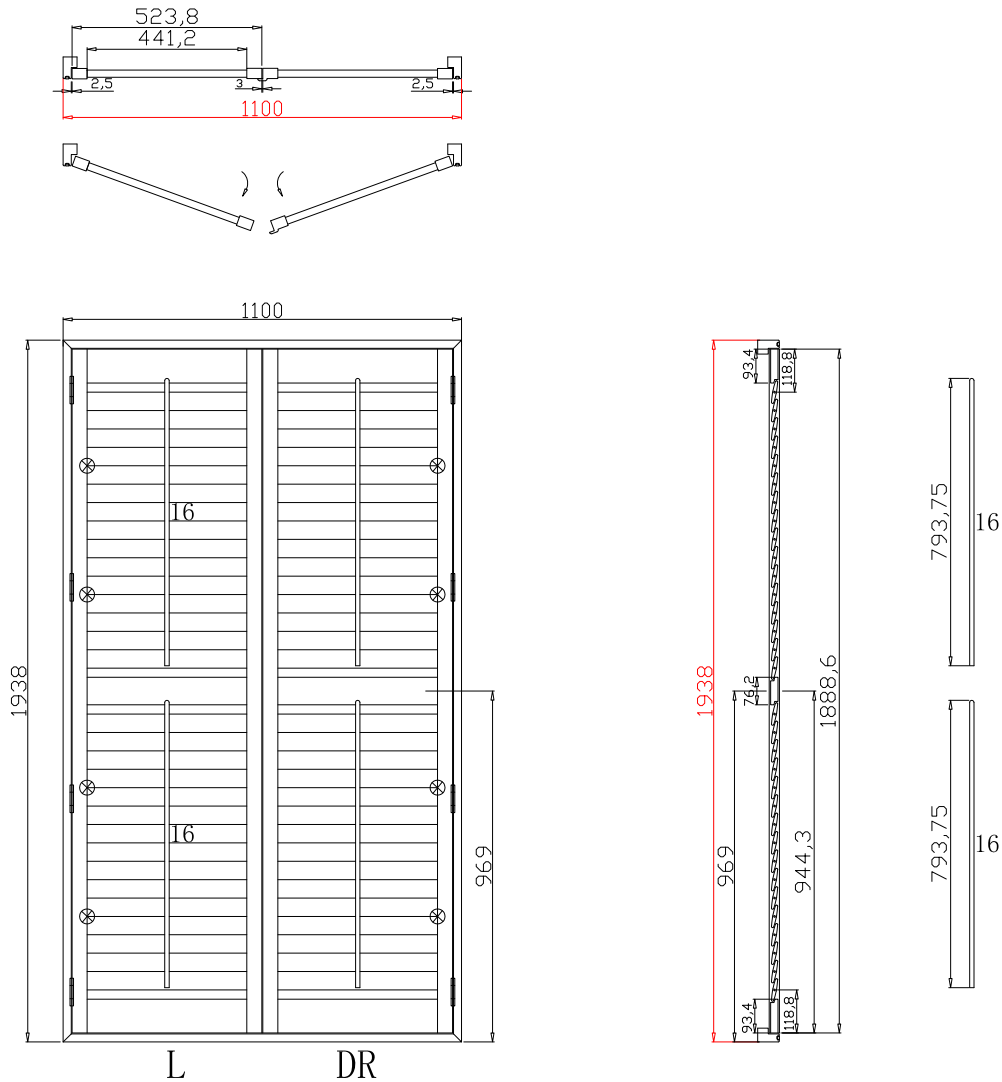

NOTES:

Shutter Color:Timeless White(覆盖色)

Hinges Color:White(白色)

Qty(数量): 1

Material(材质): Paulownia(桐木)

Configuration(窗扇结构): L-DR,IN, 4Side, 41.3mm Astrigal, 60mm Vintage L

Tilt rod type(拉杆类型): Center tilt rod(中拉杆)

Louvre Quantity(叶片数量): 64

Louvre Size(叶片尺寸): 439.2mm

Rail Size(上下板尺寸): 491.2mm

Order No(订单号):BAI G361487 ASHCROFT

Item(序号): 3

Room(房间号): RH FRONT BED

Louvre Size(叶片类型): 64mm