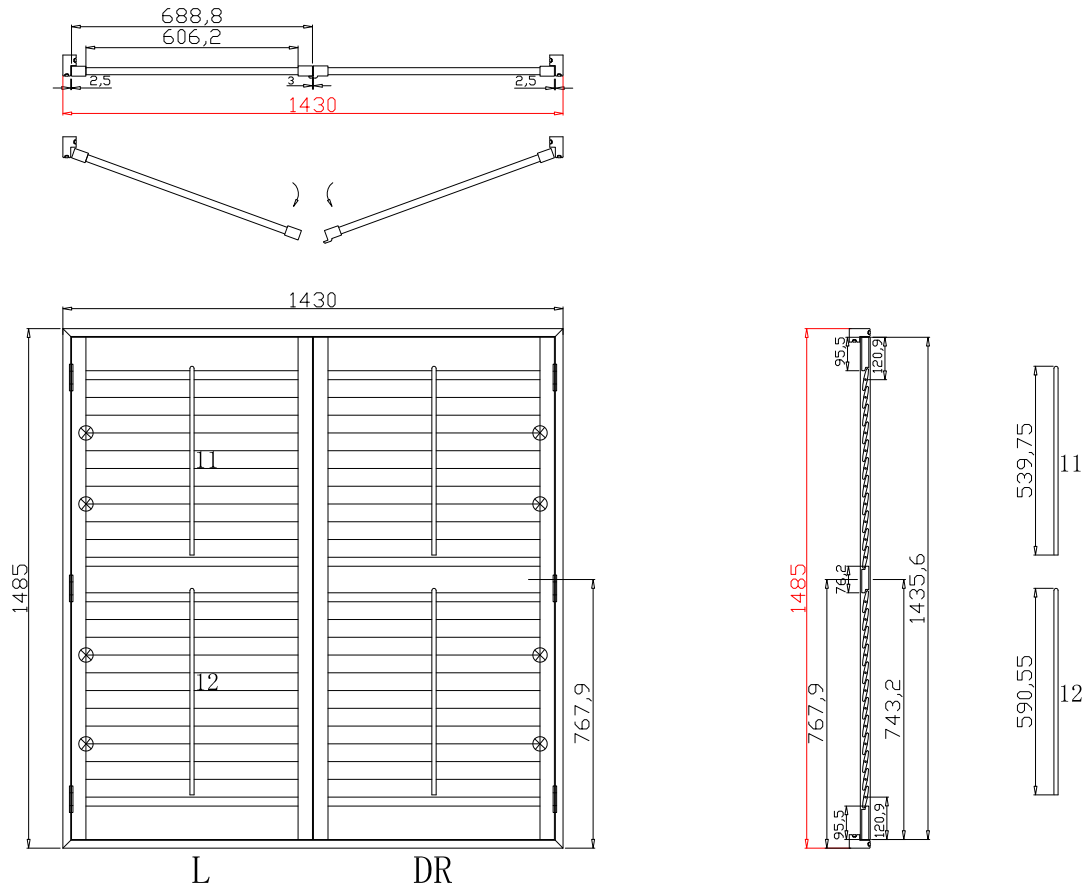

NOTES:

Shutter Color: Timeless White(覆盖色)

Hinges Color: White(白色)

Qty(数量): 1

Material(材质): Paulownia(桐木)

Configuration(窗扇结构): L-DR,IN, 4Side, 41.3mm Astrigal, Double Insert L Frame 60mm

Tilt rod type(拉杆类型): Center tilt rod(中拉杆)

Louvre Quantity(叶片数量): 46

Louvre Size(叶片尺寸): 604.2mm

Rail Size(上下板尺寸): 656.2mm

Order No(订单号): BAI G361487 ASHCROFT

Item(序号): 4

Room(房间号): TOP RH BED

Louvre Size(叶片类型): 64mm