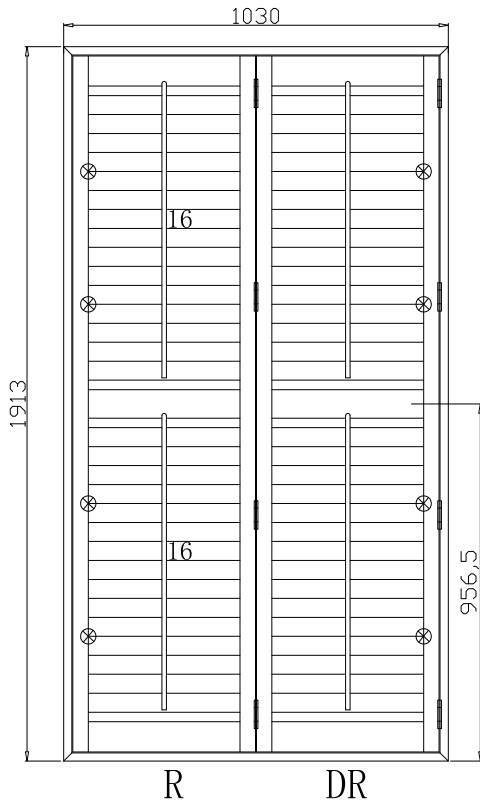

NOTES:

Shutter Color: Timeless White(覆盖色)

Hinges Color: White(白色)

Qty(数量): 1

Material(材质): Paulownia(桐木)

Configuration(窗扇结构): RDR, IN, 4Side, 41.3mm Astrigal, 60mm Vintage L

Tilt rod type(拉杆类型): Center tilt rod(中拉杆)

Louvre Quantity(叶片数量): 64

Louvre Size(叶片尺寸): 404.45mm

Rail Size(上下板尺寸): 456.45mm

Order No(订单号): BAI G361487 ASHCROFT

Item(序号): 2

Room(房间号): LH FRONTB BED 2

Louvre Size(叶片类型): 64mm