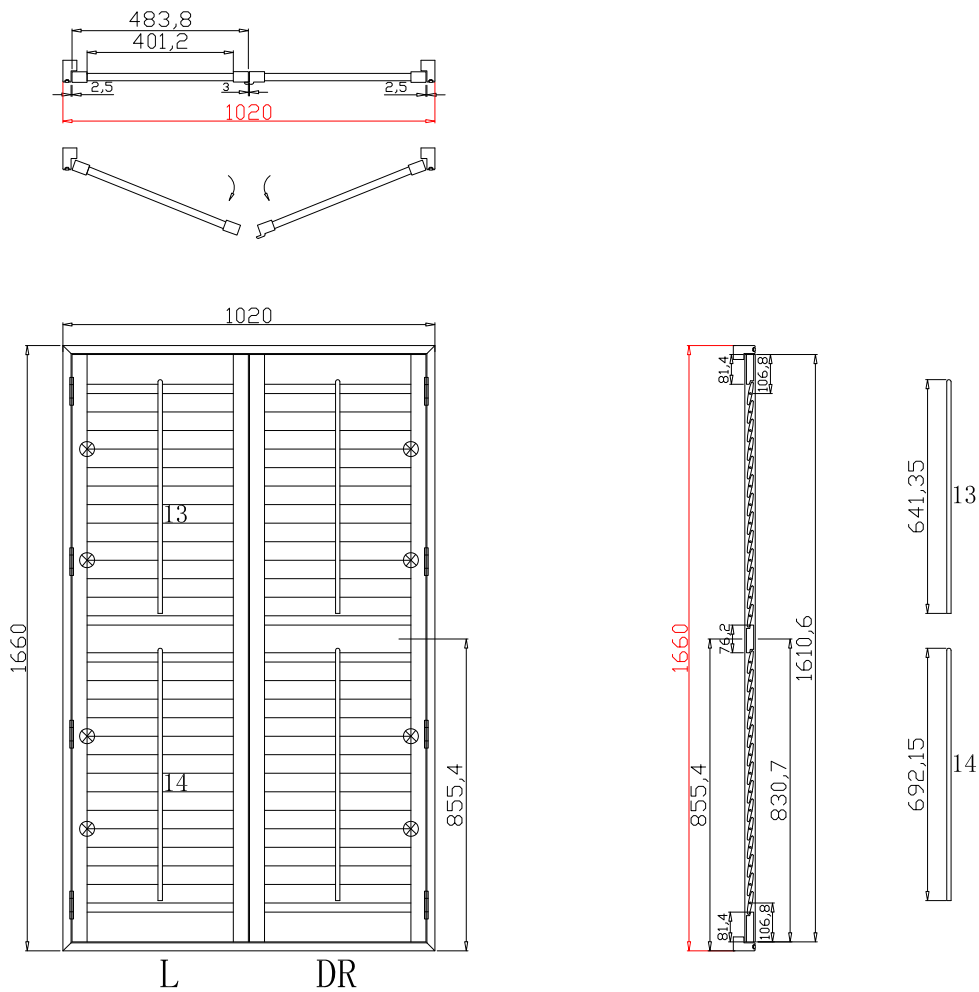

Qty(数量): 1

Material(材质): Paulownia(桐木)

Configuration(窗扇结构): LDL-DRDR, IN, 4Side, 41.3mm Astrigal, Double Insert L Frame 60mm

Tilt rod type(拉杆类型): Center tilt rod(中拉杆)

Louvre Quantity(叶片数量): 104

Louvre Size(叶片尺寸): 425.3mm

Rail Size(上下板尺寸): 477.3mm

Order No(订单号): BAI G361487 ASHCROFT

Item(序号): 5

Room(房间号): TOP LH FRONT BED

Louvre Size(叶片类型): 64mm

Double Insert L Frame 60mm

NOTES:

Shutter Color:Timeless White(覆盖色)

Hinges Color:White(白色)

Qty(数量): 1

Material(材质): Paulownia(桐木)

Configuration(窗扇结构): L-DR,IN, 4Side, 41.3mm Astrigal, 60mm Vintage L

Tilt rod type(拉杆类型): Center tilt rod(中拉杆)

Louvre Quantity(叶片数量): 54

Louvre Size(叶片尺寸): 399.2mm

Rail Size(上下板尺寸): 451.2mm

Order No(订单号):BAI G361487 ASHCROFT

Item(序号): 6

Room(房间号): BATHROOM

Louvre Size(叶片类型): 64mm

VL-60.3