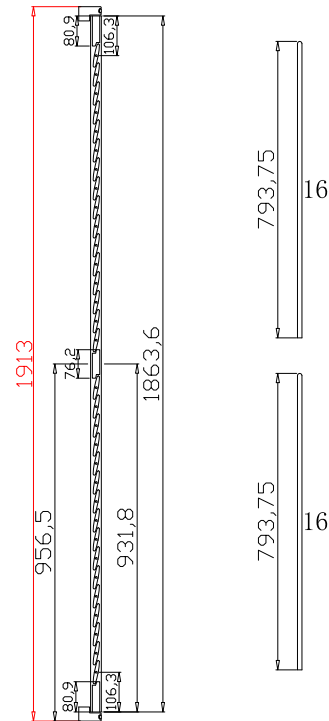

NOTES:

Shutter Color: Timeless White(覆盖色)

Hinges Color: White(白色)

Qty(数量): 1

Material(材质): Paulownia(桐木)

Configuration(窗扇结构): RDR, IN, 4Side, 41.3mm Astrigal, 60mm Vintage L

Tilt rod type(拉杆类型): Center tilt rod(中拉杆)

Louvre Quantity(叶片数量): 64

Louvre Size(叶片尺寸): 404.45mm

Rail Size(上下板尺寸): 456.45mm

Order No(订单号): BAI G361487 ASHCROFT

Item(序号): 2

Room(房间号): LH FRONTB BED 2

Louvre Size(叶片类型): 64mm