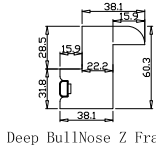

Tilt rod type(拉杆类型): Easy tilt rod(齿条拉杆)

Louvre Quantity(叶片数量): 48

Louvre Size(叶片尺寸): 463.8mm

Rail Size(上下板尺寸): 515.8mm

Order No(订单号): BAI G361479 RICHARDSON

Item(序号): 1

Room(房间号): LOUNGE

Louvre Size(叶片类型): 76mm

Z Sill Plate

Deep BullNose Z Frame 38mm

4

10

NOTES:

Shutter Color:Timeless White(覆盖色)

Hinges Color:White(白色)

Qty(数量): 1

Material(材质): Paulownia(桐木)

Configuration(窗扇结构): LDL-DR,IN, 4SP, 41.3mm Astrigal, Deep BullNose Z Frame 38mm

Tilt rod type(拉杆类型): Easy tilt rod(齿条拉杆)

Louvre Quantity(叶片数量): 42

Louvre Size(叶片尺寸): 463.8mm

Rail Size(上下板尺寸): 515.8mm