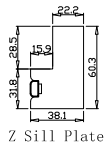

Tilt rod type(拉杆类型): Easy tilt rod(齿条拉杆)

Louvre Quantity(叶片数量): 48

Louvre Size(叶片尺寸): 463.8mm

Rail Size(上下板尺寸): 515.8mm

Order No(订单号): BAI G361479 RICHARDSON

Item(序号): 1

Room(房间号): LOUNGE

Louvre Size(叶片类型): 76mm

Material(材质): Paulownia(桐木)

Configuration(窗扇结构): LDL-DR,IN, 4SP, 41.3mm Astrigal, Deep BullNose Z Frame 38mm

Tilt rod type(拉杆类型): Easy tilt rod(齿条拉杆)

Louvre Quantity(叶片数量): 42

Louvre Size(叶片尺寸): 463.8mm

Rail Size(上下板尺寸): 515.8mm

Order No(订单号):BAI G361479 RICHARDSON

Item(序号): 2

Room(房间号):BEDROOM

Louvre Size(叶片类型): 76mm

Z Sill Plate

Deep BullNose Z Frame 38mm