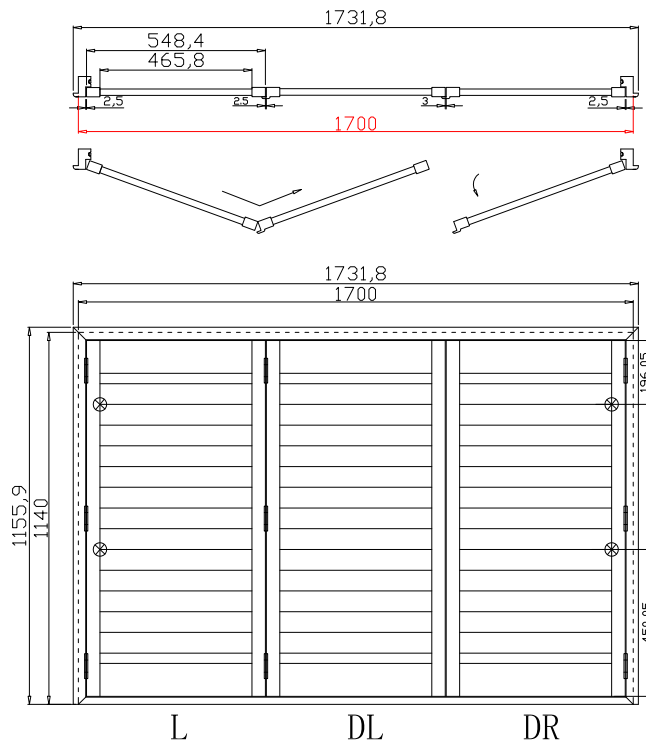

Tilt rod type(拉杆类型): Easy tilt rod(齿条拉杆)

Louvre Quantity(叶片数量): 48

Louvre Size(叶片尺寸): 463.8mm

Rail Size(上下板尺寸): 515.8mm

Order No(订单号): BAI G361479 RICHARDSON

Item(序号): 1

Room(房间号): LOUNGE

Louvre Size(叶片类型): 76mm

Z Sill Plate

Deep BullNose Z Frame 38mm

4

10

NOTES:

Shutter Color:Timeless White(覆盖色)

Hinges Color:White(白色)

Qty(数量): 1

Material(材质): Paulownia(桐木)

Configuration(窗扇结构): LDL-DR,IN, 4SP, 41.3mm Astrigal, Deep BullNose Z Frame 38mm

Tilt rod type(拉杆类型): Easy tilt rod(齿条拉杆)

Louvre Quantity(叶片数量): 42

Louvre Size(叶片尺寸): 463.8mm

Rail Size(上下板尺寸): 515.8mm

Order No(订单号):BAI G361479 RICHARDSON

Item(序号): 2

Room(房间号):BEDROOM

Louvre Size(叶片类型): 76mm

Z Sill Plate

Deep BullNose Z Frame 38mm