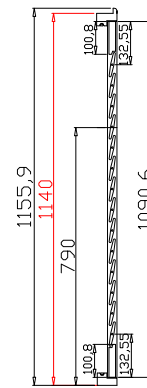

Tilt rod type(拉杆类型): Easy tilt rod(齿条拉杆)

Louvre Quantity(叶片数量): 48

Louvre Size(叶片尺寸): 463.8mm

Rail Size(上下板尺寸): 515.8mm

Order No(订单号): BAI G361479 RICHARDSON

Item(序号): 1

Room(房间号): LOUNGE

Louvre Size(叶片类型): 76mm

Z Sill Plate

Deep BullNose Z Frame 38mm

4

10

NOTES:

Shutter Color:Timeless White(覆盖色)

Hinges Color:White(白色)

Qty(数量): 1

Material(材质): Paulownia(桐木)

Configuration(窗扇结构): LDL-DR,IN, 4SP, 41.3mm Astrigal, Deep BullNose Z Frame 38mm

Tilt rod type(拉杆类型): Easy tilt rod(齿条拉杆)

Louvre Quantity(叶片数量): 42

Louvre Size(叶片尺寸): 463.8mm

Rail Size(上下板尺寸): 515.8mm

Order No(订单号):BAI G361479 RICHARDSON

Item(序号): 2

Room(房间号):BEDROOM

Louvre Size(叶片类型): 76mm

Z Sill Plate

Deep BullNose Z Frame 38mm