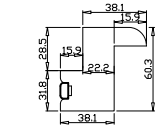

Material(材质): Paulownia(桐木)

Configuration(窗扇结构): LDL-DR,IN, 4SP, 41.3mm Astrigal, Deep BullNose Z Frame 38mm

Tilt rod type(拉杆类型): Easy tilt rod(齿条拉杆)

Louvre Quantity(叶片数量): 42

Louvre Size(叶片尺寸): 463.8mm

Rail Size(上下板尺寸): 515.8mm

Order No(订单号):BAI G361479 RICHARDSON

Item(序号): 2

Room(房间号):BEDROOM

Louvre Size(叶片类型): 76mm

Z Sill Plate

Deep BullNose Z Frame 38mm