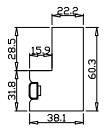

Tilt rod type(拉杆类型): Easy tilt rod(齿条拉杆)

Louvre Quantity(叶片数量): 48

Louvre Size(叶片尺寸): 463.8mm

Rail Size(上下板尺寸): 515.8mm

Order No(订单号): BAI G361479 RICHARDSON

Item(序号): 1

Room(房间号): LOUNGE

Louvre Size(叶片类型): 76mm

Material(材质): Paulownia(桐木)

Configuration(窗扇结构): LDL-DR,IN, 4SP, 41.3mm Astrigal, Deep BullNose Z Frame 38mm

Tilt rod type(拉杆类型): Easy tilt rod(齿条拉杆)

Louvre Quantity(叶片数量): 42

Louvre Size(叶片尺寸): 463.8mm

Rail Size(上下板尺寸): 515.8mm

Order No(订单号):BAI G361479 RICHARDSON

Item(序号): 2

Room(房间号):BEDROOM

Louvre Size(叶片类型): 76mm

Z Sill Plate

Deep BullNose Z Frame 38mm