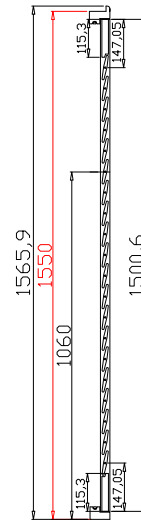

Tilt rod type(拉杆类型): Easy tilt rod(齿条拉杆)

Louvre Quantity(叶片数量): 40

Louvre Size(叶片尺寸): 619.2mm

Rail Size(上下板尺寸): 671.2mm

Order No(订单号): BAI G361442 WILLIAMS

Item(序号): 1

Room(房间号): DINER

Louvre Size(叶片类型): 76mm

Z Sill Plate

Deep BullNose Z Frame 38mm

NOTES:

Shutter Color: Timeless White(覆盖色)

Hinges Color: White(白色)

Qty(数量): 1

Material(材质): Paulownia(桐木)

Configuration(窗扇结构): L-DR, IN, 4SP, 41.3mm Astrigal, Deep BullNose Z Frame 38mm

Tilt rod type(拉杆类型): Easy tilt rod(齿条拉杆)

Louvre Quantity(叶片数量): 40

Louvre Size(叶片尺寸): 629.2mm

Rail Size(上下板尺寸): 681.2mm

Order No(订单号): BAI G361442 WILLIAMS

Item(序号): 2

Room(房间号): LOUNGE

Louvre Size(叶片类型): 76mm

Tilt rod type(拉杆类型): Easy tilt rod(齿条拉杆)

Louvre Quantity(叶片数量): 40

Louvre Size(叶片尺寸): 559.2mm

Rail Size(上下板尺寸): 611.2mm

Order No(订单号): BAI G361442 WILLIAMS

Item(序号): 3

Room(房间号): FRONT BED

Louvre Size(叶片类型): 76mm