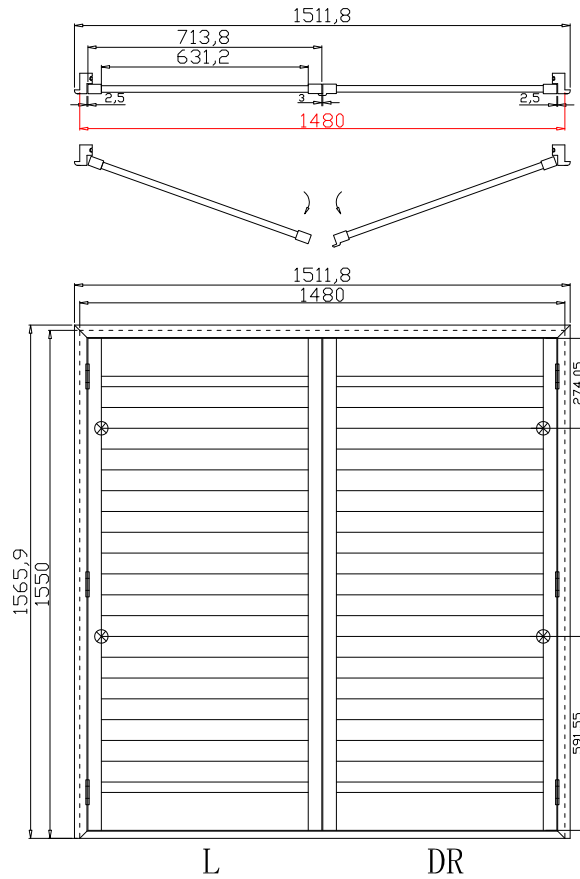

NOTES:

Shutter Color: Timeless White(覆盖色)

Hinges Color: White(白色)

Qty(数量): 1

Material(材质): Paulownia(桐木)

Configuration(窗扇结构): L-DR, IN, 4SP, 41.3mm Astrigal, Deep BullNose Z Frame 38mm

Tilt rod type(拉杆类型): Easy tilt rod(齿条拉杆)

Louvre Quantity(叶片数量): 40

Louvre Size(叶片尺寸): 629.2mm

Rail Size(上下板尺寸): 681.2mm

Order No(订单号): BAI G361442 WILLIAMS

Item(序号): 2

Room(房间号): LOUNGE

Louvre Size(叶片类型): 76mm