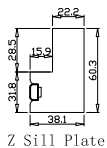

Tilt rod type(拉杆类型): Easy tilt rod(齿条拉杆)

Louvre Quantity(叶片数量): 40

Louvre Size(叶片尺寸): 629.2mm

Rail Size(上下板尺寸): 681.2mm

Order No(订单号): BAI G361442 WILLIAMS

Item(序号): 2

Room(房间号): LOUNGE

Louvre Size(叶片类型): 76mm

Tilt rod type(拉杆类型): Easy tilt rod(齿条拉杆)

Louvre Quantity(叶片数量): 40

Louvre Size(叶片尺寸): 559.2mm

Rail Size(上下板尺寸): 611.2mm

Order No(订单号): BAI G361442 WILLIAMS

Item(序号): 3

Room(房间号): FRONT BED

Louvre Size(叶片类型): 76mm