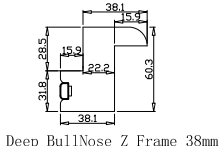

Tilt rod type(拉杆类型): Easy tilt rod(齿条拉杆)

Louvre Quantity(叶片数量): 40

Louvre Size(叶片尺寸): 629.2mm

Rail Size(上下板尺寸): 681.2mm

Order No(订单号): BAI G361442 WILLIAMS

Item(序号): 2

Room(房间号): LOUNGE

Louvre Size(叶片类型): 76mm

Z Sill Plate

Deep BullNose Z Frame 38mm

NOTES:

Shutter Color: Timeless White(覆盖色)

Hinges Color: White(白色)

Qty(数量): 1

Material(材质): Paulownia(桐木)

Configuration(窗扇结构): L-DR, IN, 4SP, 41.3mm Astrigal, Deep BullNose Z Frame 38mm

Tilt rod type(拉杆类型): Easy tilt rod(齿条拉杆)

Louvre Quantity(叶片数量): 40

Louvre Size(叶片尺寸): 559.2mm

Rail Size(上下板尺寸): 611.2mm

Order No(订单号): BAI G361442 WILLIAMS

Item(序号): 3

Room(房间号): FRONT BED

Louvre Size(叶片类型): 76mm

Z Sill Plate

Deep BullNose Z Frame 38mm