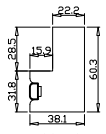

Tilt rod type(拉杆类型): Easy tilt rod(齿条拉杆)

Louvre Quantity(叶片数量): 40

Louvre Size(叶片尺寸): 619.2mm

Rail Size(上下板尺寸): 671.2mm

Order No(订单号): BAI G361442 WILLIAMS

Item(序号): 1

Room(房间号): DINER

Louvre Size(叶片类型): 76mm

Tilt rod type(拉杆类型): Easy tilt rod(齿条拉杆)

Louvre Quantity(叶片数量): 40

Louvre Size(叶片尺寸): 629.2mm

Rail Size(上下板尺寸): 681.2mm

Order No(订单号): BAI G361442 WILLIAMS

Item(序号): 2

Room(房间号): LOUNGE

Louvre Size(叶片类型): 76mm

Tilt rod type(拉杆类型): Easy tilt rod(齿条拉杆)

Louvre Quantity(叶片数量): 40

Louvre Size(叶片尺寸): 559.2mm

Rail Size(上下板尺寸): 611.2mm

Order No(订单号): BAI G361442 WILLIAMS

Item(序号): 3

Room(房间号): FRONT BED

Louvre Size(叶片类型): 76mm