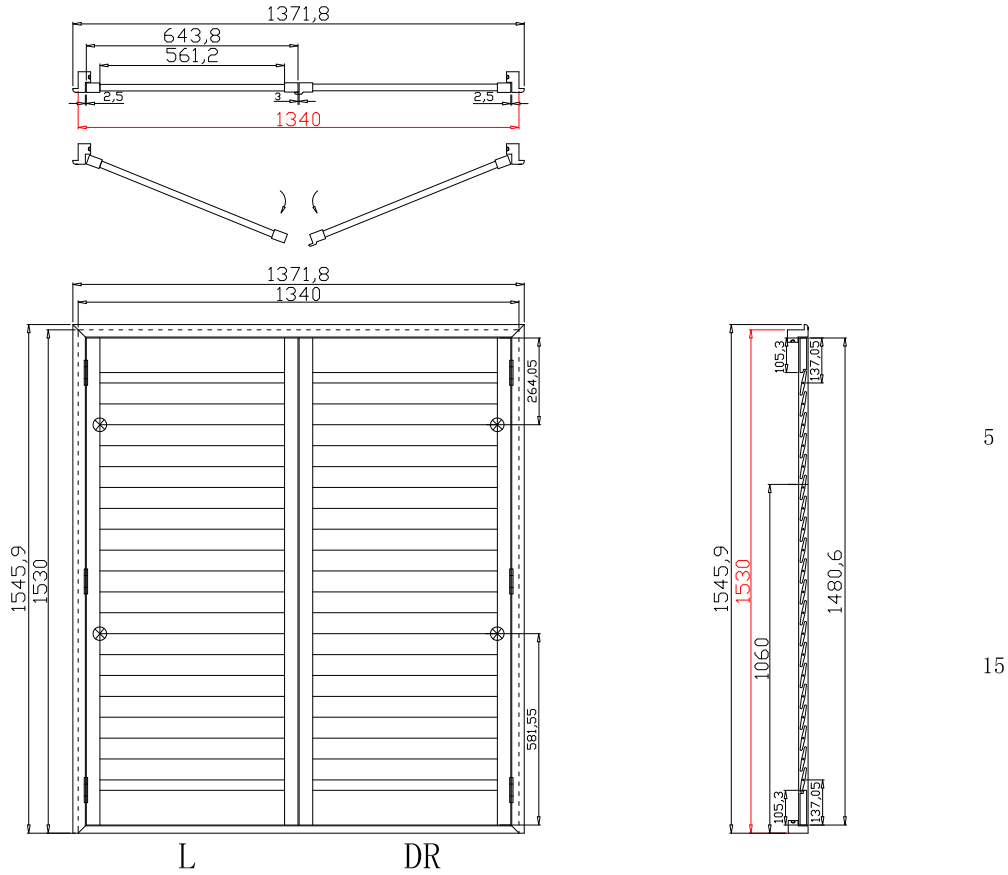

NOTES:

Shutter Color: Timeless White(覆盖色)

Hinges Color: White(白色)

Qty(数量): 1

Material(材质): Paulownia(桐木)

Configuration(窗扇结构): L-DR, IN, 4SP, 41.3mm Astrigal, Deep BullNose Z Frame 38mm

Tilt rod type(拉杆类型): Easy tilt rod(齿条拉杆)

Louvre Quantity(叶片数量): 40

Louvre Size(叶片尺寸): 559.2mm

Rail Size(上下板尺寸): 611.2mm

Order No(订单号): BAI G361442 WILLIAMS

Item(序号): 3

Room(房间号): FRONT BED

Louvre Size(叶片类型): 76mm