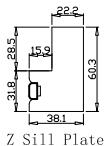

Tilt rod type(拉杆类型): Easy tilt rod(齿条拉杆)

Louvre Quantity(叶片数量): 40

Louvre Size(叶片尺寸): 629.2mm

Rail Size(上下板尺寸): 681.2mm

Order No(订单号): BAI G361442 WILLIAMS

Item(序号): 2

Room(房间号): LOUNGE

Louvre Size(叶片类型): 76mm

Tilt rod type(拉杆类型): Easy tilt rod(齿条拉杆)

Louvre Quantity(叶片数量): 40

Louvre Size(叶片尺寸): 559.2mm

Rail Size(上下板尺寸): 611.2mm

Order No(订单号): BAI G361442 WILLIAMS

Item(序号): 3

Room(房间号): FRONT BED

Louvre Size(叶片类型): 76mm

Z Sill Plate

Deep BullNose Z Frame 38mm