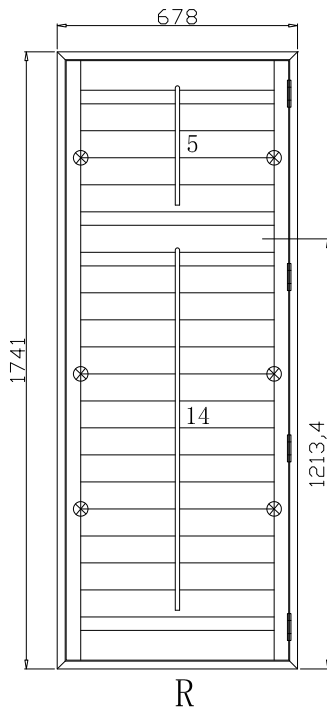

Configuration(窗扇结构): L, IN, 4Side, 41.3mm Butt, Deep Plain L Frame 60mm

Tilt rod type(拉杆类型): Center tilt rod(中拉杆)

Louvre Quantity(叶片数量): 19

Louvre Size(叶片尺寸): 543.6mm

Rail Size(上下板尺寸): 595.6mm

Order No(订单号): ABC 49929 Davidson

Item(序号): 1

Room(房间号):

Louvre Size(叶片类型): 89mm

NOTES:

- Shutter Color: D&G Chianti(覆盖色)
 - Hinges Color: Antique Brass(古铜色合页)
 - Qty(数量): 1
 - Material(材质): Palowania(桐木)
 - Configuration(窗扇结构): LDL-DRDR, IN, 4Side, 41.3mm Astrigal, Deep Plain L Frame 60mm
 - Tilt rod type(拉杆类型): Center tilt rod(中拉杆)
 - Louvre Quantity(叶片数量): 76
 - Louvre Size(叶片尺寸): 386.05mm
 - Rail Size(上下板尺寸): 438.05mm
- Order No(订单号): ABC 49929 Davidson
 - Item(序号): 2
 - Room(房间号):
 - Louvre Size(叶片类型): 89mm

Deep Plain L Frame 60mm

NOTES:

Shutter Color:D&G Chianti(覆盖色)

Hinges Color:Antique Brass(古铜色合页)

Qty(数量): 1

Material(材质): Paulownia(桐木)

Configuration(窗扇结构): R,IN, 4Side, 41.3mm Butt, Deep Plain L Frame 60mm

Tilt rod type(拉杆类型): Center tilt rod(中拉杆)

Louvre Quantity(叶片数量): 19

Louvre Size(叶片尺寸): 543.6mm

Rail Size(上下板尺寸): 595.6mm

Order No(订单号):ABC 49929 Davidson

Item(序号): 3

Room(房间号):

Louvre Size(叶片类型): 89mm

Deep Plain L Frame 60mm