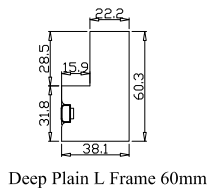

Configuration(窗扇结构): L, IN, 4Side, 41.3mm Butt, Deep Plain L Frame 60mm

Tilt rod type(拉杆类型): Center tilt rod(中拉杆)

Louvre Quantity(叶片数量): 19

Louvre Size(叶片尺寸): 543.6mm

Rail Size(上下板尺寸): 595.6mm

Order No(订单号): ABC 49929 Davidson

Item(序号): 1

Room(房间号):

Louvre Size(叶片类型): 89mm

NOTES:

- Shutter Color: D&G Chianti(覆盖色)
 - Hinges Color: Antique Brass(古铜色合页)
 - Qty(数量): 1
 - Material(材质): Palowania(桐木)
 - Configuration(窗扇结构): LDL-DRDR, IN, 4Side, 41.3mm Astrigal, Deep Plain L Frame 60mm
 - Tilt rod type(拉杆类型): Center tilt rod(中拉杆)
 - Louvre Quantity(叶片数量): 76
 - Louvre Size(叶片尺寸): 386.05mm
 - Rail Size(上下板尺寸): 438.05mm
- Order No(订单号): ABC 49929 Davidson
 - Item(序号): 2
 - Room(房间号):
 - Louvre Size(叶片类型): 89mm

Deep Plain L Frame 60mm

NOTES:

Shutter Color:D&G Chianti(覆盖色)

Hinges Color:Antique Brass(古铜色合页)

Qty(数量): 1

Material(材质): Paulownia(桐木)

Configuration(窗扇结构): R,IN, 4Side, 41.3mm Butt, Deep Plain L Frame 60mm

Tilt rod type(拉杆类型): Center tilt rod(中拉杆)

Louvre Quantity(叶片数量): 19

Louvre Size(叶片尺寸): 543.6mm

Rail Size(上下板尺寸): 595.6mm

Order No(订单号):ABC 49929 Davidson

Item(序号): 3

Room(房间号):

Louvre Size(叶片类型): 89mm

Deep Plain L Frame 60mm