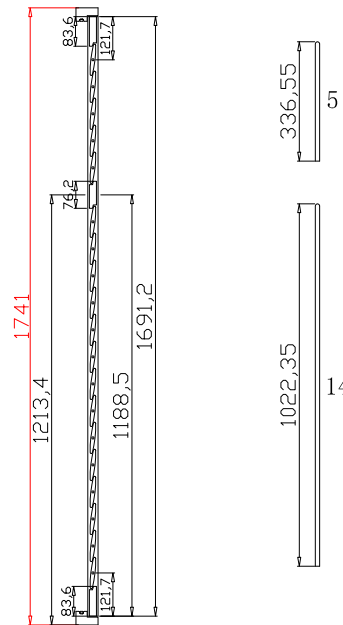

Configuration(窗扇结构): L, IN, 4Side, 41.3mm Butt, Deep Plain L Frame 60mm

Tilt rod type(拉杆类型): Center tilt rod(中拉杆)

Louvre Quantity(叶片数量): 19

Louvre Size(叶片尺寸): 543.6mm

Rail Size(上下板尺寸): 595.6mm

Order No(订单号): ABC 49929 Davidson

Item(序号): 1

Room(房间号):

Louvre Size(叶片类型): 89mm

NOTES:

- Shutter Color: D&G Chianti(覆盖色)
 - Hinges Color: Antique Brass(古铜色合页)
 - Qty(数量): 1
 - Material(材质): Palowania(桐木)
 - Configuration(窗扇结构): LDL-DRDR, IN, 4Side, 41.3mm Astrigal, Deep Plain L Frame 60mm
 - Tilt rod type(拉杆类型): Center tilt rod(中拉杆)
 - Louvre Quantity(叶片数量): 76
 - Louvre Size(叶片尺寸): 386.05mm
 - Rail Size(上下板尺寸): 438.05mm
- Order No(订单号): ABC 49929 Davidson
 - Item(序号): 2
 - Room(房间号):
 - Louvre Size(叶片类型): 89mm

Deep Plain L Frame 60mm

NOTES:

Shutter Color:D&G Chianti(覆盖色)

Hinges Color:Antique Brass(古铜色合页)

Qty(数量): 1

Material(材质): Paulownia(桐木)

Configuration(窗扇结构): R,IN, 4Side, 41.3mm Butt, Deep Plain L Frame 60mm

Tilt rod type(拉杆类型): Center tilt rod(中拉杆)

Louvre Quantity(叶片数量): 19

Louvre Size(叶片尺寸): 543.6mm

Rail Size(上下板尺寸): 595.6mm

Order No(订单号):ABC 49929 Davidson

Item(序号): 3

Room(房间号):

Louvre Size(叶片类型): 89mm

Deep Plain L Frame 60mm