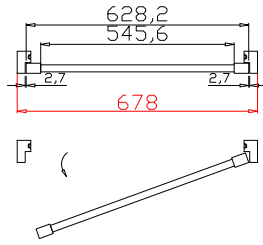

Configuration(窗扇结构): L, IN, 4Side, 41.3mm Butt, Deep Plain L Frame 60mm

Tilt rod type(拉杆类型): Center tilt rod(中拉杆)

Louvre Quantity(叶片数量): 19

Louvre Size(叶片尺寸): 543.6mm

Rail Size(上下板尺寸): 595.6mm

Order No(订单号): ABC 49929 Davidson

Item(序号): 1

Room(房间号):

Louvre Size(叶片类型): 89mm

NOTES:

- Shutter Color: D&G Chianti(覆盖色)
 - Hinges Color: Antique Brass(古铜色合页)
 - Qty(数量): 1
 - Material(材质): Palowania(桐木)
 - Configuration(窗扇结构): LDL-DRDR, IN, 4Side, 41.3mm Astrigal, Deep Plain L Frame 60mm
 - Tilt rod type(拉杆类型): Center tilt rod(中拉杆)
 - Louvre Quantity(叶片数量): 76
 - Louvre Size(叶片尺寸): 386.05mm
 - Rail Size(上下板尺寸): 438.05mm
- Order No(订单号): ABC 49929 Davidson
 - Item(序号): 2
 - Room(房间号):
 - Louvre Size(叶片类型): 89mm

Deep Plain L Frame 60mm

NOTES:

Shutter Color:D&G Chianti(覆盖色)

Hinges Color:Antique Brass(古铜色合页)

Qty(数量): 1

Material(材质): Paulownia(桐木)

Configuration(窗扇结构): R,IN, 4Side, 41.3mm Butt, Deep Plain L Frame 60mm

Tilt rod type(拉杆类型): Center tilt rod(中拉杆)

Louvre Quantity(叶片数量): 19

Louvre Size(叶片尺寸): 543.6mm

Rail Size(上下板尺寸): 595.6mm

Order No(订单号):ABC 49929 Davidson

Item(序号): 3

Room(房间号):

Louvre Size(叶片类型): 89mm

Deep Plain L Frame 60mm