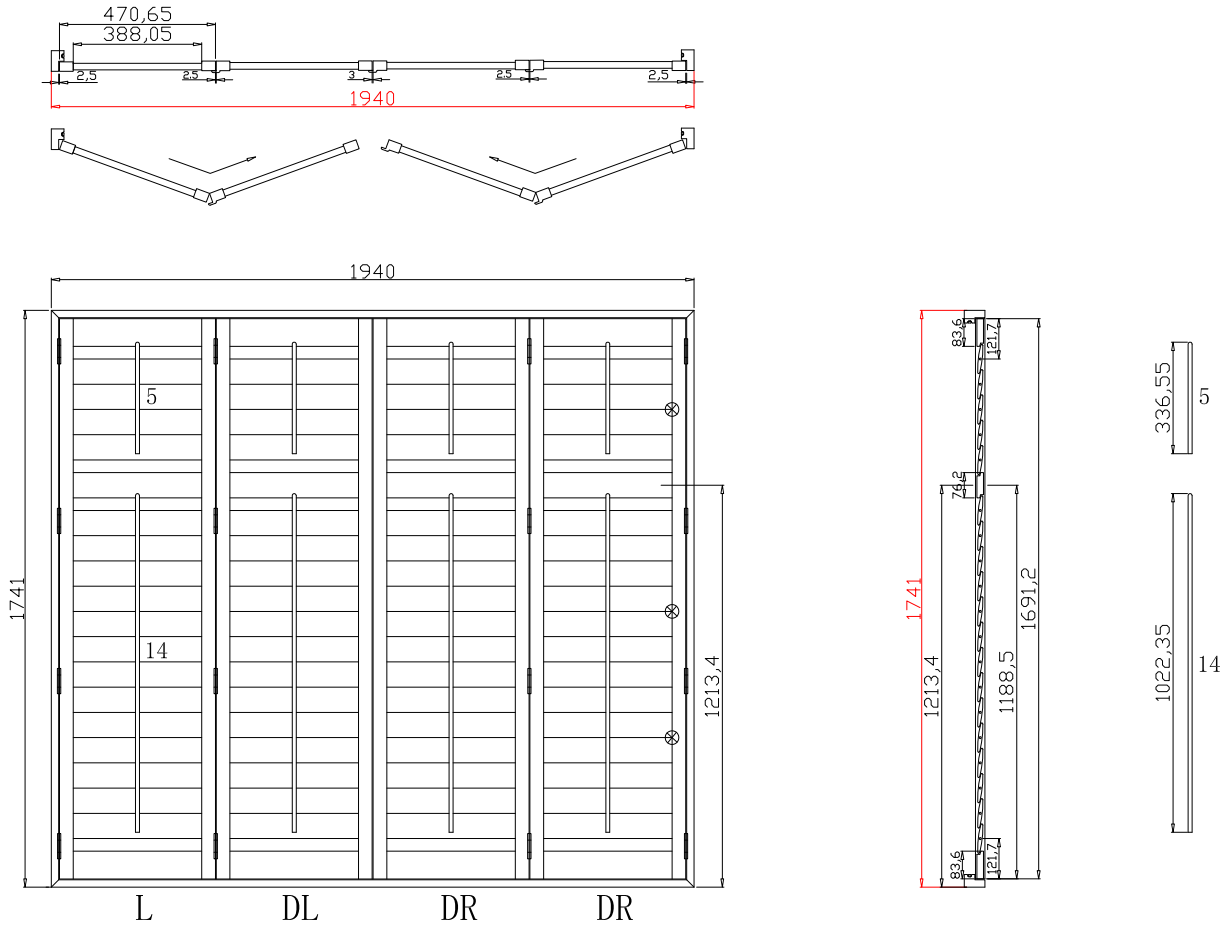

Deep Plain L Frame 60mm

Batten: 3*30*700 (mm)*2
 3*30*2000 (mm)
 3*45*1800 (mm)*2
 D&G Chianti(覆盖色)

NOTES:

Shutter Color: D&G Chianti(覆盖色)

Hinges Color: Antique Brass(古铜色合页)

Qty(数量): 1

Material(材质): Paulownia(桐木)

Configuration(窗扇结构): L, IN, 4Side, 41.3mm Butt, Deep Plain L Frame 60mm

Tilt rod type(拉杆类型): Center tilt rod(中拉杆)

Louvre Quantity(叶片数量): 19

Louvre Size(叶片尺寸): 543.6mm

Rail Size(上下板尺寸): 595.6mm

Order No(订单号): ABC 49929 Davidson

Item(序号): 1

Room(房间号):

Louvre Size(叶片类型): 89mm

NOTES:

- Shutter Color: D&G Chianti(覆盖色)
 - Hinges Color: Antique Brass(古铜色合页)
 - Qty(数量): 1
 - Material(材质): Palowania(桐木)
 - Configuration(窗扇结构): LDL-DRDR, IN, 4Side, 41.3mm Astrigal, Deep Plain L Frame 60mm
 - Tilt rod type(拉杆类型): Center tilt rod(中拉杆)
 - Louvre Quantity(叶片数量): 76
 - Louvre Size(叶片尺寸): 386.05mm
 - Rail Size(上下板尺寸): 438.05mm
- Order No(订单号): ABC 49929 Davidson
 - Item(序号): 2
 - Room(房间号):
 - Louvre Size(叶片类型): 89mm

Louvre Quantity(叶片数量): 19

Louvre Size(叶片尺寸): 543.6mm

Rail Size(上下板尺寸): 595.6mm

Order No(订单号):ABC 49929 Davidson

Item(序号): 3

Room(房间号):

Louvre Size(叶片类型): 89mm

Deep Plain L Frame 60mm