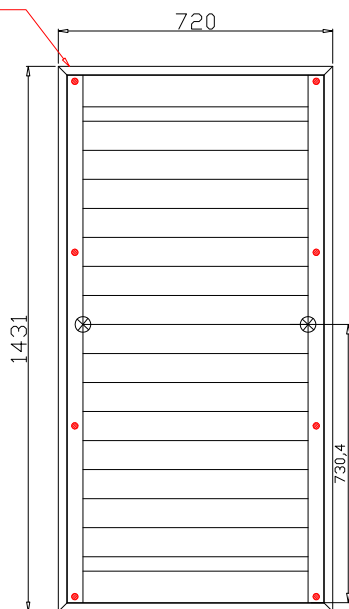

Magnet

Fix

16

NOTES:

Shutter Color:Timeless White(覆盖色)

Hinges Color:

Qty(数量): 1

Material(材质): Balmoral Pine Wood(松木)

Configuration(窗扇结构): Fix,IN, 4Side, 41.3mm Butt, Deep Plain L Frame 60mm

Tilt rod type(拉杆类型): Easy tilt rod(齿条拉杆)

Louvre Quantity(叶片数量): 16

Louvre Size(叶片尺寸): 589mm

Rail Size(上下板尺寸): 641mm

磁铁固定

Order No(订单号):ABC 50701 REDHEAD

Item(序号): 3

Room(房间号):LOUNGE

Louvre Size(叶片类型): 89mm