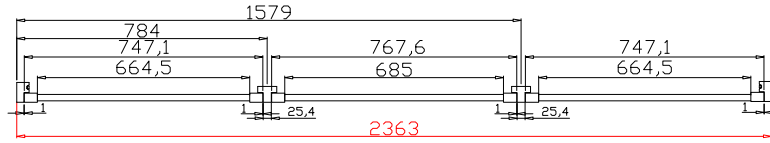

Configuration(窗扇结构): Fix, IN, 4Side, 41.3mm Butt, Deep Plain L Frame 60mm

Tilt rod type(拉杆类型): Easy tilt rod(齿条拉杆)

Louvre Quantity(叶片数量): 16

Louvre Size(叶片尺寸): 582mm

Rail Size(上下板尺寸): 634mm

磁铁固定

Deep Plain L Frame 60mm

Configuration(窗扇结构): Fix,IN, 4Side, 41.3mm Butt, Deep Plain L Frame 60mm

Tilt rod type(拉杆类型): Easy tilt rod(齿条拉杆)

Louvre Quantity(叶片数量): 16

Louvre Size(叶片尺寸): 589mm

Rail Size(上下板尺寸): 641mm

磁铁固定

Order No(订单号):ABC 50701 REDHEAD

Item(序号): 3

Room(房间号):LOUNGE

Louvre Size(叶片类型): 89mm

Deep Plain L Frame 60mm

Magnet

8

14

NOTES:

Louvre Quantity(叶片数量): 44,22

Louvre Size(叶片尺寸): 662.5mm,683mm

Rail Size(上下板尺寸): 714.5mm,735mm

磁铁固定

Order No(订单号): ABC 50701 REDHEAD

Item(序号): 4

Room(房间号): LOUNGE

Louvre Size(叶片类型): 89mm