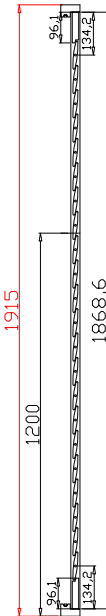

Configuration(窗扇结构): Fix, IN, 4Side, 41.3mm Butt, Deep Plain L Frame 60mm

Tilt rod type(拉杆类型): Easy tilt rod(齿条拉杆)

Louvre Quantity(叶片数量): 11

Louvre Size(叶片尺寸): 636mm

Rail Size(上下板尺寸): 688mm

磁铁固定

Order No(订单号): ABC 50701 REDHEAD

Configuration(窗扇结构): Fix, IN, 4Side, 41.3mm Butt, Deep Plain L Frame 60mm

Tilt rod type(拉杆类型): Easy tilt rod(齿条拉杆)

Louvre Quantity(叶片数量): 16

Louvre Size(叶片尺寸): 582mm

Rail Size(上下板尺寸): 634mm

磁铁固定

Deep Plain L Frame 60mm

Configuration(窗扇结构): Fix,IN, 4Side, 41.3mm Butt, Deep Plain L Frame 60mm

Tilt rod type(拉杆类型): Easy tilt rod(齿条拉杆)

Louvre Quantity(叶片数量): 16

Louvre Size(叶片尺寸): 589mm

Rail Size(上下板尺寸): 641mm

磁铁固定

Order No(订单号):ABC 50701 REDHEAD

Item(序号): 3

Room(房间号):LOUNGE

Louvre Size(叶片类型): 89mm

Deep Plain L Frame 60mm

Magnet

8

14

NOTES: