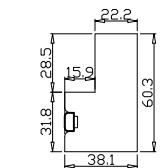

Configuration(窗扇结构): Fix, IN, 4Side, 41.3mm Butt, Deep Plain L Frame 60mm

Tilt rod type(拉杆类型): Easy tilt rod(齿条拉杆)

Louvre Quantity(叶片数量): 16

Louvre Size(叶片尺寸): 582mm

Rail Size(上下板尺寸): 634mm

磁铁固定

Deep Plain L Frame 60mm

Configuration(窗扇结构): Fix,IN, 4Side, 41.3mm Butt, Deep Plain L Frame 60mm

Tilt rod type(拉杆类型): Easy tilt rod(齿条拉杆)

Louvre Quantity(叶片数量): 16

Louvre Size(叶片尺寸): 589mm

Rail Size(上下板尺寸): 641mm

磁铁固定

Order No(订单号):ABC 50701 REDHEAD

Item(序号): 3

Room(房间号):LOUNGE

Louvre Size(叶片类型): 89mm

Deep Plain L Frame 60mm

Magnet

8

14

NOTES:

Louvre Quantity(叶片数量): 44,22

Louvre Size(叶片尺寸): 662.5mm,683mm

Rail Size(上下板尺寸): 714.5mm,735mm

磁铁固定

Order No(订单号): ABC 50701 REDHEAD

Item(序号): 4

Room(房间号): LOUNGE

Louvre Size(叶片类型): 89mm