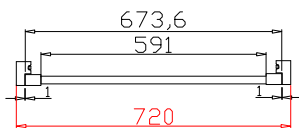

Configuration(窗扇结构): Fix, IN, 4Side, 41.3mm Butt, Deep Plain L Frame 60mm

Tilt rod type(拉杆类型): Easy tilt rod(齿条拉杆)

Louvre Quantity(叶片数量): 16

Louvre Size(叶片尺寸): 582mm

Rail Size(上下板尺寸): 634mm

磁铁固定

Deep Plain L Frame 60mm

Configuration(窗扇结构): Fix,IN, 4Side, 41.3mm Butt, Deep Plain L Frame 60mm

Tilt rod type(拉杆类型): Easy tilt rod(齿条拉杆)

Louvre Quantity(叶片数量): 16

Louvre Size(叶片尺寸): 589mm

Rail Size(上下板尺寸): 641mm

磁铁固定

Order No(订单号):ABC 50701 REDHEAD