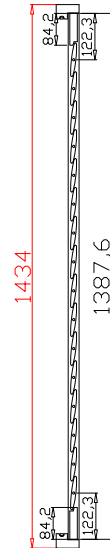

Configuration(窗扇结构): Fix, IN, 4Side, 41.3mm Butt, Deep Plain L Frame 60mm

Tilt rod type(拉杆类型): Easy tilt rod(齿条拉杆)

Louvre Quantity(叶片数量): 11

Louvre Size(叶片尺寸): 636mm

Rail Size(上下板尺寸): 688mm

磁铁固定

Order No(订单号): ABC 50701 REDHEAD

Item(序号): 1

Room(房间号): UTILITY

Louvre Size(叶片类型): 89mm

Deep Plain L Frame 60mm

Magnet

Fix

16

NOTES:

Configuration(窗扇结构): Fix, IN, 4Side, 41.3mm Butt, Deep Plain L Frame 60mm

Tilt rod type(拉杆类型): Easy tilt rod(齿条拉杆)

Louvre Quantity(叶片数量): 16

Louvre Size(叶片尺寸): 582mm

Rail Size(上下板尺寸): 634mm

磁铁固定

Deep Plain L Frame 60mm

Configuration(窗扇结构): Fix,IN, 4Side, 41.3mm Butt, Deep Plain L Frame 60mm

Tilt rod type(拉杆类型): Easy tilt rod(齿条拉杆)

Louvre Quantity(叶片数量): 16

Louvre Size(叶片尺寸): 589mm

Rail Size(上下板尺寸): 641mm

磁铁固定

Order No(订单号):ABC 50701 REDHEAD