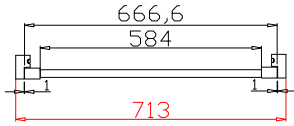

Configuration(窗扇结构): Fix, IN, 4Side, 41.3mm Butt, Deep Plain L Frame 60mm

Tilt rod type(拉杆类型): Easy tilt rod(齿条拉杆)

Louvre Quantity(叶片数量): 11

Louvre Size(叶片尺寸): 636mm

Rail Size(上下板尺寸): 688mm

磁铁固定

Order No(订单号): ABC 50701 REDHEAD

Item(序号): 1

Room(房间号): UTILITY

Louvre Size(叶片类型): 89mm

Deep Plain L Frame 60mm

Magnet

Fix

16

NOTES:

Configuration(窗扇结构): Fix, IN, 4Side, 41.3mm Butt, Deep Plain L Frame 60mm

Tilt rod type(拉杆类型): Easy tilt rod(齿条拉杆)

Louvre Quantity(叶片数量): 16

Louvre Size(叶片尺寸): 582mm

Rail Size(上下板尺寸): 634mm

磁铁固定

Deep Plain L Frame 60mm