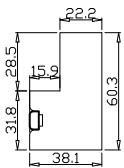

Configuration(窗扇结构): Fix, IN, 4Side, 41.3mm Butt, Deep Plain L Frame 60mm

Tilt rod type(拉杆类型): Easy tilt rod(齿条拉杆)

Louvre Quantity(叶片数量): 16

Louvre Size(叶片尺寸): 582mm

Rail Size(上下板尺寸): 634mm

磁铁固定

Deep Plain L Frame 60mm

Configuration(窗扇结构): Fix,IN, 4Side, 41.3mm Butt, Deep Plain L Frame 60mm

Tilt rod type(拉杆类型): Easy tilt rod(齿条拉杆)

Louvre Quantity(叶片数量): 16

Louvre Size(叶片尺寸): 589mm

Rail Size(上下板尺寸): 641mm

磁铁固定

Order No(订单号):ABC 50701 REDHEAD

Louvre Quantity(叶片数量): 44,22

Louvre Size(叶片尺寸): 662.5mm,683mm

Rail Size(上下板尺寸): 714.5mm,735mm

磁铁固定

Order No(订单号): ABC 50701 REDHEAD

Item(序号): 4

Room(房间号): LOUNGE

Louvre Size(叶片类型): 89mm

Louvre Quantity(叶片数量): 22,22,22

Louvre Size(叶片尺寸): 664.5mm,680mm,663.5mm

Rail Size(上下板尺寸): 716.5mm,732mm,715.5mm

磁铁固定

T-Post-46.5

Deep Plain L Frame 60mm