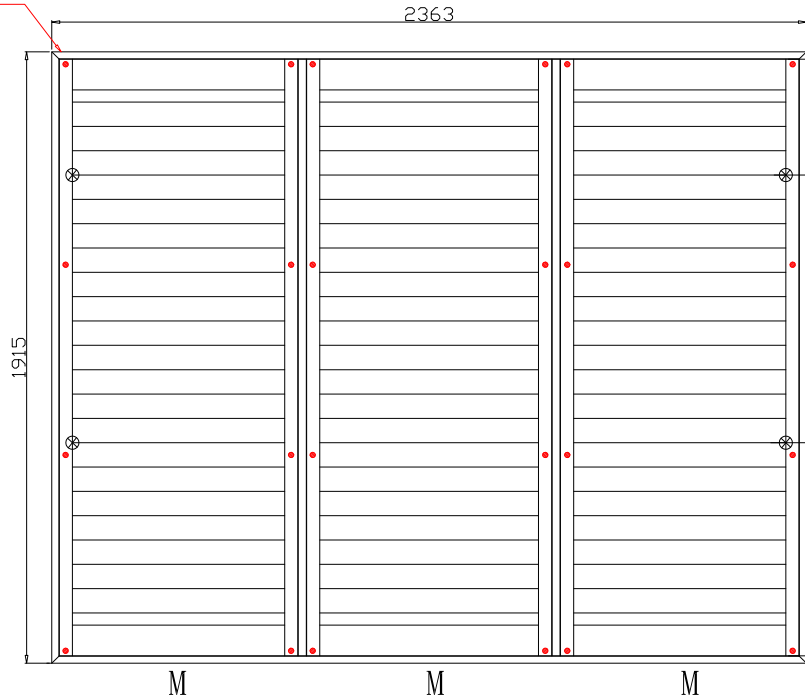

Configuration(窗扇结构): Fix,IN, 4Side, 41.3mm Butt, Deep Plain L Frame 60mm

Tilt rod type(拉杆类型): Easy tilt rod(齿条拉杆)

Louvre Quantity(叶片数量): 16

Louvre Size(叶片尺寸): 589mm

Rail Size(上下板尺寸): 641mm

磁铁固定

Order No(订单号):ABC 50701 REDHEAD

Item(序号): 3

Room(房间号):LOUNGE

Louvre Size(叶片类型): 89mm

Deep Plain L Frame 60mm

Magnet

8

14

NOTES:

Louvre Quantity(叶片数量): 44,22

Louvre Size(叶片尺寸): 662.5mm,683mm

Rail Size(上下板尺寸): 714.5mm,735mm

磁铁固定

Order No(订单号): ABC 50701 REDHEAD

Item(序号): 4

Room(房间号): LOUNGE

Louvre Size(叶片类型): 89mm