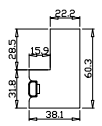

Configuration(窗扇结构): L-DR,IN, 3Side, 41.3mm Astrigal, 46mm Vintage L

Tilt rod type(拉杆类型): Center tilt rod(中拉杆)

Louvre Quantity(叶片数量): 30

Louvre Size(叶片尺寸): 390.2mm

Rail Size(上下板尺寸): 442.2mm

**magnet on panel and magnet catches on Light gap strip**

Qty(数量): 1

Material(材质): Paulownia(桐木)

Configuration(窗扇结构): LDL-DRDR,IN, 4SP, 41.3mm Astrigal, Deep BullNose Z Frame 38mm

Tilt rod type(拉杆类型): Center tilt rod(中拉杆)

Louvre Quantity(叶片数量): 76

Louvre Size(叶片尺寸): 357.3mm

Rail Size(上下板尺寸): 409.3mm

Order No(订单号):GOLD GC 8046 SCARBORUGH

Item(序号): 5

Room(房间号): LIV

Louvre Size(叶片类型): 76mm

Z Sill Plate

Deep BullNose Z Frame 38mm