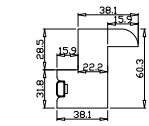

Rail Size(上下板尺寸): 409.3mm

Order No(订单号):GOLD GC 8046 SCARBORUGH

Item(序号): 5

Room(房间号): LIV

Louvre Size(叶片类型): 76mm

Z Sill Plate

Deep BullNose Z Frame 38mm