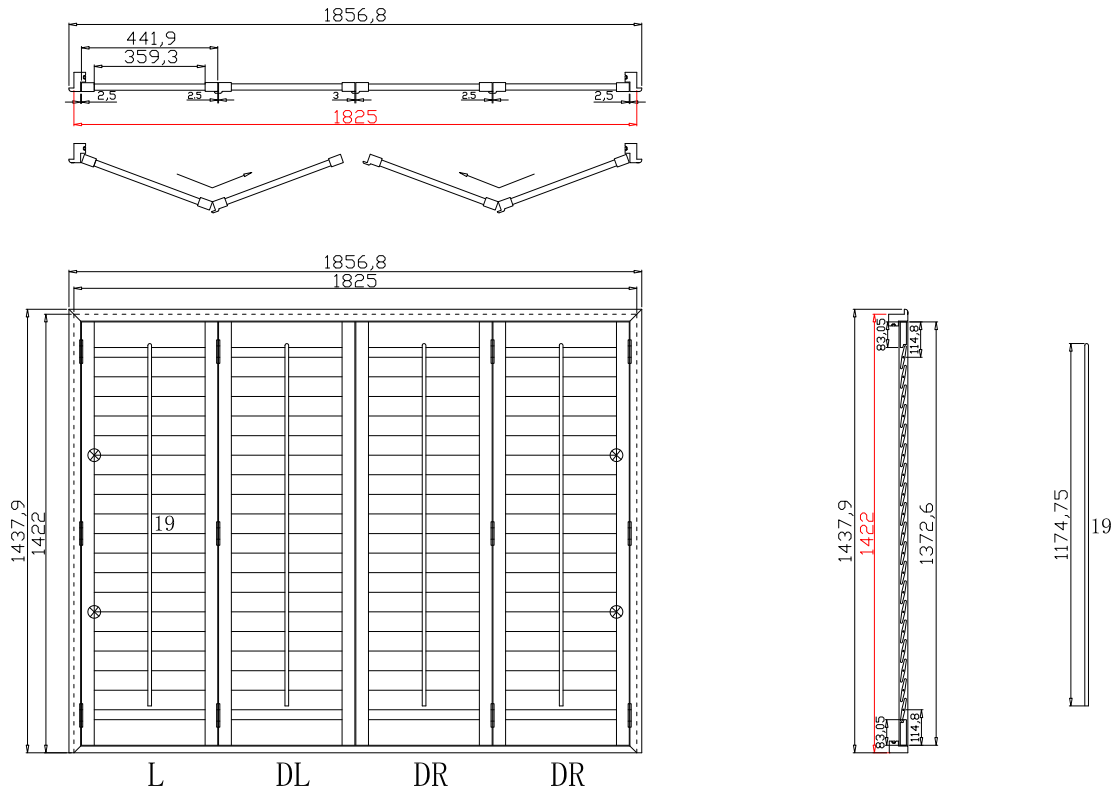

Configuration(窗扇结构): L-DR,IN, 3Side, 41.3mm Astrigal, 46mm Vintage L

Tilt rod type(拉杆类型): Center tilt rod(中拉杆)

Louvre Quantity(叶片数量): 30

Louvre Size(叶片尺寸): 390.2mm

Rail Size(上下板尺寸): 442.2mm

**magnet on panel and magnet catches on Light gap strip**

**注意底部挡光木条上面需要安装磁铁片**

Order No(订单号): GOLD GC 8046 SCARBOROUGH

Item(序号): 4

Room(房间号): REAR BED

Louvre Size(叶片类型): 76mm

**NOTES:**

Shutter Color:Timeless White(覆盖色)

Hinges Color:White(白色)

Qty(数量): 1

Material(材质): Paulownia(桐木)

Configuration(窗扇结构): LDL-DRDR,IN, 4SP, 41.3mm Astrigal, Deep BullNose Z Frame 38mm

Tilt rod type(拉杆类型): Center tilt rod(中拉杆)

Louvre Quantity(叶片数量): 76

Louvre Size(叶片尺寸): 357.3mm

Rail Size(上下板尺寸): 409.3mm

Order No(订单号):GOLD GC 8046 SCARBORUGH

Item(序号): 5

Room(房间号): LIV

Louvre Size(叶片类型): 76mm

Z Sill Plate

Deep BullNose Z Frame 38mm