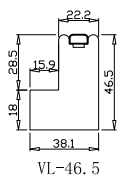

Louvre Size(叶片尺寸): 405.7mm

Rail Size(上下板尺寸): 457.7mm

Knob A Ball

配置不锈钢五金旋钮把手

Order No(订单号): GRA 26375 SIMPSON

Item(序号): 1

Room(房间号):

Louvre Size(叶片类型): Solid Panel