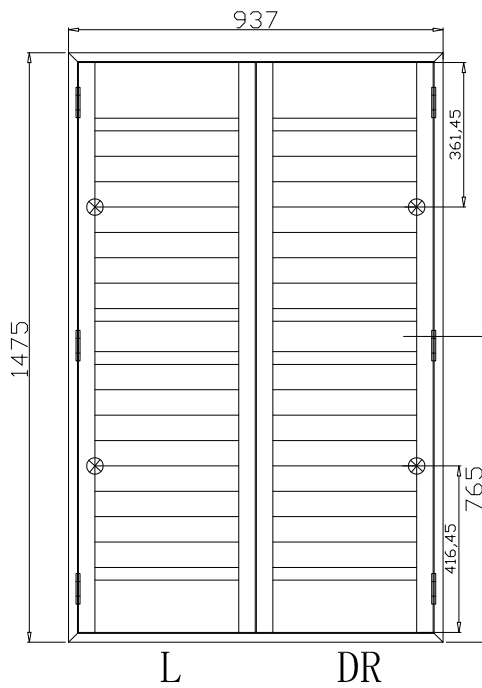

Configuration(窗扇结构): L-DR,IN, 4Side, 41.3mm Astrigal, 60mm Vintage L

Tilt rod type(拉杆类型): Easy tilt rod(齿条拉杆)

Louvre Quantity(叶片数量): 36

Louvre Size(叶片尺寸): 373.7mm

Rail Size(上下板尺寸): 425.7mm

Order No(订单号):HOME Freda Thomson

Qty(数量): 1

Material(材质): Balmoral Pine Wood(松木)

Configuration(窗扇结构): L-DR,IN, 4Side, 41.3mm Astrigal, 60mm Vintage L

Tilt rod type(拉杆类型): Easy tilt rod(齿条拉杆)

Louvre Quantity(叶片数量): 34

Louvre Size(叶片尺寸): 369.2mm

Rail Size(上下板尺寸): 421.2mm

Order No(订单号): HOME Freda Thomson

Item(序号): 2

Room(房间号): Front bed left

Louvre Size(叶片类型): 76mm

8

9

NOTES:

Louvre Quantity(叶片数量): 34

Louvre Size(叶片尺寸): 357.7mm

Rail Size(上下板尺寸): 409.7mm

Order No(订单号):HOME Freda Thomson

Item(序号): 3

Room(房间号):Front bedroom right

Louvre Size(叶片类型): 76mm