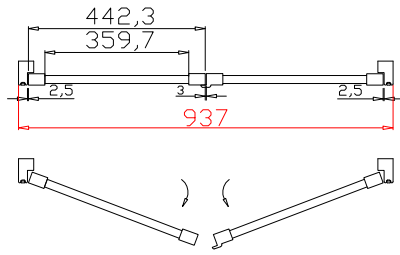

Configuration(窗扇结构): L-DR,IN, 4Side, 41.3mm Astrigal, 60mm Vintage L

Tilt rod type(拉杆类型): Easy tilt rod(齿条拉杆)

Louvre Quantity(叶片数量): 36

Louvre Size(叶片尺寸): 373.7mm

Rail Size(上下板尺寸): 425.7mm

Order No(订单号):HOME Freda Thomson

Qty(数量): 1

Material(材质): Balmoral Pine Wood(松木)

Configuration(窗扇结构): L-DR,IN, 4Side, 41.3mm Astrigal, 60mm Vintage L

Tilt rod type(拉杆类型): Easy tilt rod(齿条拉杆)

Louvre Quantity(叶片数量): 34

Louvre Size(叶片尺寸): 369.2mm

Rail Size(上下板尺寸): 421.2mm

Order No(订单号): HOME Freda Thomson

Item(序号): 2

Room(房间号): Front bed left

Louvre Size(叶片类型): 76mm

8

9

NOTES:

Louvre Quantity(叶片数量): 34

Louvre Size(叶片尺寸): 357.7mm

Rail Size(上下板尺寸): 409.7mm

Order No(订单号):HOME Freda Thomson

Item(序号): 3

Room(房间号):Front bedroom right

Louvre Size(叶片类型): 76mm