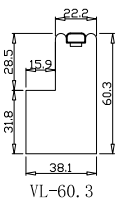

8

10

L DR

NOTES:

Shutter Color: Classic Ivory(覆盖色)

Hinges Color: White(白色)

Qty(数量): 1

Material(材质): Balmoral Pine Wood(松木)

Configuration(窗扇结构): L-DR,IN, 4Side, 41.3mm Astrigal, 60mm Vintage L

Tilt rod type(拉杆类型): Easy tilt rod(齿条拉杆)

Louvre Quantity(叶片数量): 36

Louvre Size(叶片尺寸): 373.7mm

Rail Size(上下板尺寸): 425.7mm

Order No(订单号):HOME Freda Thomson

Item(序号): 1

Room(房间号):Downstairs bedroom

Louvre Size(叶片类型): 76mm