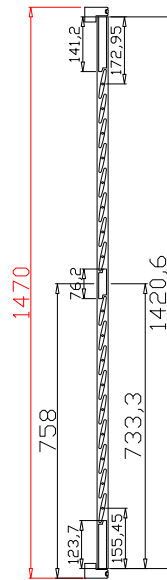

8

9

NOTES:

Shutter Color: Classic Ivory(覆盖色)

Hinges Color: White(白色)

Qty(数量): 1

Material(材质): Balmoral Pine Wood(松木)

Configuration(窗扇结构): L-DR,IN, 4Side, 41.3mm Astrigal, 60mm Vintage L

Tilt rod type(拉杆类型): Easy tilt rod(齿条拉杆)

Louvre Quantity(叶片数量): 34

Louvre Size(叶片尺寸): 369.2mm

Rail Size(上下板尺寸): 421.2mm

Order No(订单号): HOME Freda Thomson

Item(序号): 2

Room(房间号): Front bed left

Louvre Size(叶片类型): 76mm