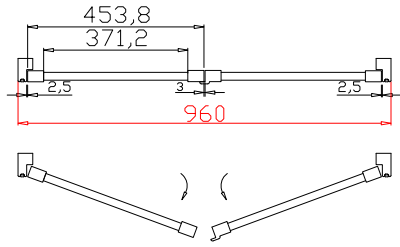

8

9

NOTES:

Shutter Color: Classic Ivory(覆盖色)

Hinges Color: White(白色)

Qty(数量): 1

Material(材质): Balmoral Pine Wood(松木)

Configuration(窗扇结构): L-DR,IN, 4Side, 41.3mm Astrigal, 60mm Vintage L

Tilt rod type(拉杆类型): Easy tilt rod(齿条拉杆)

Louvre Quantity(叶片数量): 34

Louvre Size(叶片尺寸): 369.2mm

Rail Size(上下板尺寸): 421.2mm

Order No(订单号): HOME Freda Thomson

Item(序号): 2

Room(房间号): Front bed left

Louvre Size(叶片类型): 76mm