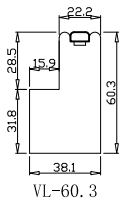

Configuration(窗扇结构): L-DR,IN, 4Side, 41.3mm Astrigal, 60mm Vintage L

Tilt rod type(拉杆类型): Easy tilt rod(齿条拉杆)

Louvre Quantity(叶片数量): 36

Louvre Size(叶片尺寸): 373.7mm

Rail Size(上下板尺寸): 425.7mm

Order No(订单号):HOME Freda Thomson

Qty(数量): 1

Material(材质): Balmoral Pine Wood(松木)

Configuration(窗扇结构): L-DR,IN, 4Side, 41.3mm Astrigal, 60mm Vintage L

Tilt rod type(拉杆类型): Easy tilt rod(齿条拉杆)

Louvre Quantity(叶片数量): 34

Louvre Size(叶片尺寸): 369.2mm

Rail Size(上下板尺寸): 421.2mm

Order No(订单号): HOME Freda Thomson

Item(序号): 2

Room(房间号): Front bed left

Louvre Size(叶片类型): 76mm

8

9

NOTES:

Louvre Quantity(叶片数量): 34

Louvre Size(叶片尺寸): 357.7mm

Rail Size(上下板尺寸): 409.7mm

Order No(订单号):HOME Freda Thomson

Item(序号): 3

Room(房间号):Front bedroom right

Louvre Size(叶片类型): 76mm