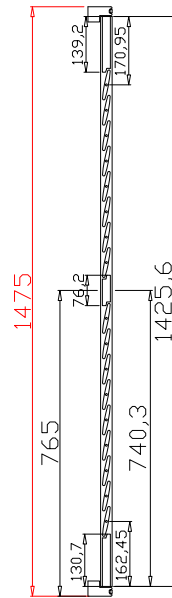

Configuration(窗扇结构): L-DR,IN, 4Side, 41.3mm Astrigal, 60mm Vintage L

Tilt rod type(拉杆类型): Easy tilt rod(齿条拉杆)

Louvre Quantity(叶片数量): 36

Louvre Size(叶片尺寸): 373.7mm

Rail Size(上下板尺寸): 425.7mm

Order No(订单号):HOME Freda Thomson

Qty(数量): 1

Material(材质): Balmoral Pine Wood(松木)

Configuration(窗扇结构): L-DR,IN, 4Side, 41.3mm Astrigal, 60mm Vintage L

Tilt rod type(拉杆类型): Easy tilt rod(齿条拉杆)

Louvre Quantity(叶片数量): 34

Louvre Size(叶片尺寸): 369.2mm

Rail Size(上下板尺寸): 421.2mm

Order No(订单号): HOME Freda Thomson

Item(序号): 2

Room(房间号): Front bed left

Louvre Size(叶片类型): 76mm

8

9

NOTES:

Louvre Quantity(叶片数量): 34

Louvre Size(叶片尺寸): 357.7mm

Rail Size(上下板尺寸): 409.7mm

Order No(订单号):HOME Freda Thomson

Item(序号): 3

Room(房间号):Front bedroom right

Louvre Size(叶片类型): 76mm