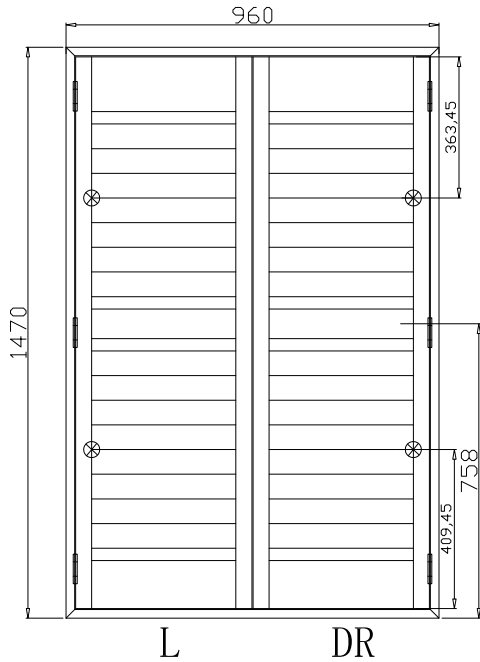

8

9

NOTES:

Shutter Color: Classic Ivory(覆盖色)

Hinges Color: White(白色)

Qty(数量): 1

Material(材质): Balmoral Pine Wood(松木)

Configuration(窗扇结构): L-DR,IN, 4Side, 41.3mm Astrigal, 60mm Vintage L

Tilt rod type(拉杆类型): Easy tilt rod(齿条拉杆)

Louvre Quantity(叶片数量): 34

Louvre Size(叶片尺寸): 369.2mm

Rail Size(上下板尺寸): 421.2mm

Order No(订单号): HOME Freda Thomson

Item(序号): 2

Room(房间号): Front bed left

Louvre Size(叶片类型): 76mm