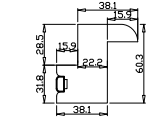

Louvre Quantity(叶片数量): 76

Louvre Size(叶片尺寸): 250.05mm

Rail Size(上下板尺寸): 302.05mm

Order No(订单号):BAI G360890 MORELL

Item(序号): 1

Room(房间号): LH BED

Louvre Size(叶片类型): 64mm

Z Sill Plate

Tilt rod type(拉杆类型): Easy tilt rod(齿条拉杆)

Louvre Quantity(叶片数量): 76

Louvre Size(叶片尺寸): 245.05mm

Rail Size(上下板尺寸): 297.05mm

Order No(订单号):BAI G360890 MORELL

Item(序号): 2

Room(房间号): RH BED

Louvre Size(叶片类型): 64mm