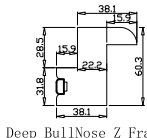

Louvre Quantity(叶片数量): 76

Louvre Size(叶片尺寸): 250.05mm

Rail Size(上下板尺寸): 302.05mm

Order No(订单号):BAI G360890 MORELL

Item(序号): 1

Room(房间号): LH BED

Louvre Size(叶片类型): 64mm

Z Sill Plate

Tilt rod type(拉杆类型): Easy tilt rod(齿条拉杆)

Louvre Quantity(叶片数量): 76

Louvre Size(叶片尺寸): 245.05mm

Rail Size(上下板尺寸): 297.05mm

Order No(订单号):BAI G360890 MORELL

Item(序号): 2

Room(房间号): RH BED

Louvre Size(叶片类型): 64mm

Z Sill Plate

Deep BullNose Z Frame 38mm