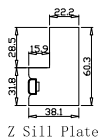

Louvre Quantity(叶片数量): 76

Louvre Size(叶片尺寸): 250.05mm

Rail Size(上下板尺寸): 302.05mm

Order No(订单号):BAI G360890 MORELL

Item(序号): 1

Room(房间号): LH BED

Louvre Size(叶片类型): 64mm

Z Sill Plate

Tilt rod type(拉杆类型): Easy tilt rod(齿条拉杆)

Louvre Quantity(叶片数量): 76

Louvre Size(叶片尺寸): 245.05mm

Rail Size(上下板尺寸): 297.05mm

Order No(订单号):BAI G360890 MORELL

Item(序号): 2

Room(房间号): RH BED

Louvre Size(叶片类型): 64mm

Z Sill Plate

Deep BullNose Z Frame 38mm