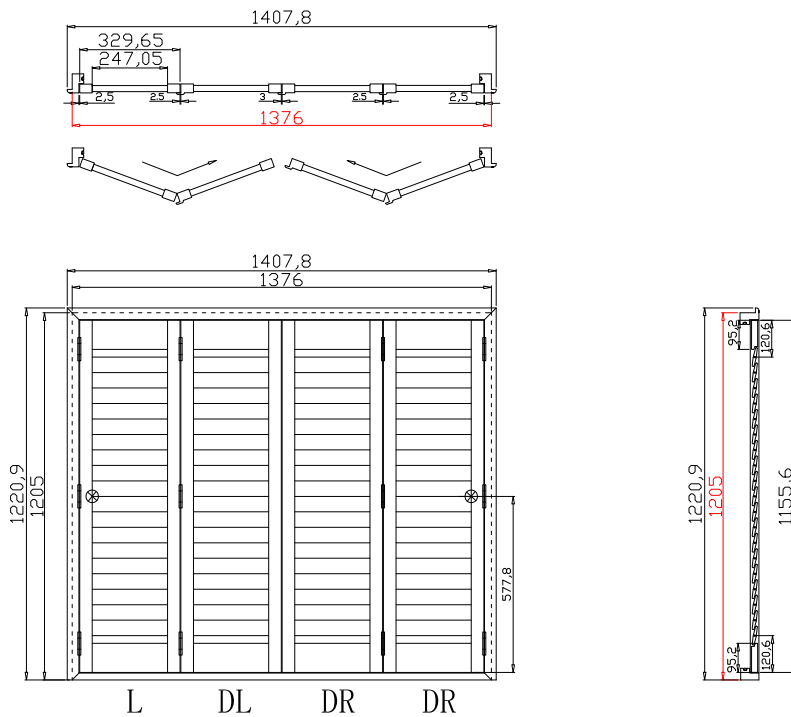

Louvre Quantity(叶片数量): 76

Louvre Size(叶片尺寸): 250.05mm

Rail Size(上下板尺寸): 302.05mm

Order No(订单号):BAI G360890 MORELL

Item(序号): 1

Room(房间号): LH BED

Louvre Size(叶片类型): 64mm

Z Sill Plate

Deep BullNose Z Frame 38mm

19

NOTES:

Shutter Color:Timeless White(覆盖色)

Hinges Color:White(白色)

Qty(数量): 1

Material(材质): Paulownia(桐木)

Configuration(窗扇结构): LDL-DRDR,IN, 4SP, 41.3mm Astrigal, Deep BullNose Z Frame 38mm

Tilt rod type(拉杆类型): Easy tilt rod(齿条拉杆)

Louvre Quantity(叶片数量): 76

Louvre Size(叶片尺寸): 245.05mm

Rail Size(上下板尺寸): 297.05mm

Order No(订单号):BAI G360890 MORELL

Item(序号): 2

Room(房间号): RH BED

Louvre Size(叶片类型): 64mm

Z Sill Plate

Deep BullNose Z Frame 38mm