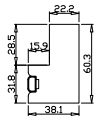

Louvre Quantity(叶片数量): 76

Louvre Size(叶片尺寸): 250.05mm

Rail Size(上下板尺寸): 302.05mm

Order No(订单号):BAI G360890 MORELL

Item(序号): 1

Room(房间号): LH BED

Louvre Size(叶片类型): 64mm

Z Sill Plate

Tilt rod type(拉杆类型): Easy tilt rod(齿条拉杆)

Louvre Quantity(叶片数量): 76

Louvre Size(叶片尺寸): 245.05mm

Rail Size(上下板尺寸): 297.05mm

Order No(订单号):BAI G360890 MORELL

Item(序号): 2

Room(房间号): RH BED

Louvre Size(叶片类型): 64mm