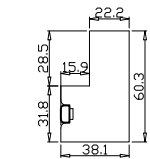

Louvre Quantity(叶片数量): 16

Louvre Size(叶片尺寸): 406.7mm

Rail Size(上下板尺寸): 458.7mm

Order No(订单号): GRA 26338 RENNIE

Item(序号): 1

Room(房间号): LIVING L

Louvre Size(叶片类型): 89mm

Deep Plain L Frame 60mm

Tilt rod type(拉杆类型): Hidden tilt rod (隐形拉杆)

Louvre Quantity(叶片数量): 16

Louvre Size(叶片尺寸): 411.7mm

Rail Size(上下板尺寸): 463.7mm

Order No(订单号): GRA 26338 RENNIE

Item(序号): 2

Room(房间号): LIVING R

Louvre Size(叶片类型): 89mm