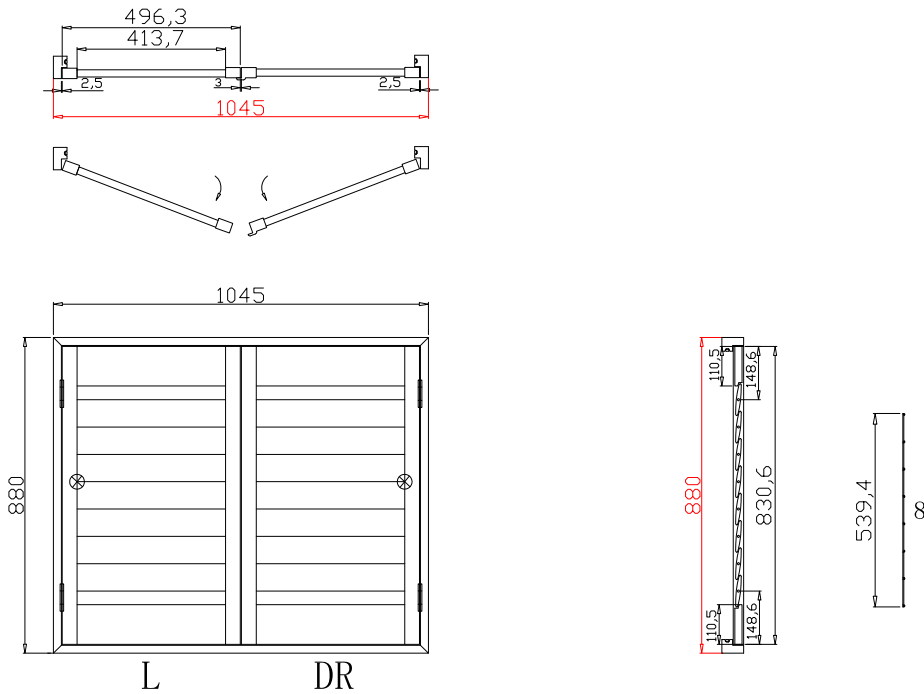

NOTES:

Shutter Color: Timeless White(覆盖色)

Hinges Color: White(白色)

Qty(数量): 1

Material(材质): Balmoral Pine Wood(松木)

Configuration(窗扇结构): L-DR, IN, 4Side, 41.3mm Astrigal, Deep Plain L Frame 60mm

Tilt rod type(拉杆类型): Hidden tilt rod (隐形拉杆)

Louvre Quantity(叶片数量): 16

Louvre Size(叶片尺寸): 411.7mm

Rail Size(上下板尺寸): 463.7mm

Order No(订单号): GRA 26338 RENNIE

Item(序号): 2

Room(房间号): LIVING R

Louvre Size(叶片类型): 89mm