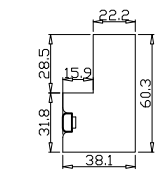

Louvre Quantity(叶片数量): 16

Louvre Size(叶片尺寸): 406.7mm

Rail Size(上下板尺寸): 458.7mm

Order No(订单号): GRA 26338 RENNIE

Item(序号): 1

Room(房间号): LIVING L

Louvre Size(叶片类型): 89mm

Deep Plain L Frame 60mm

Tilt rod type(拉杆类型): Hidden tilt rod (隐形拉杆)

Louvre Quantity(叶片数量): 16

Louvre Size(叶片尺寸): 411.7mm

Rail Size(上下板尺寸): 463.7mm

Order No(订单号): GRA 26338 RENNIE

Item(序号): 2

Room(房间号): LIVING R

Louvre Size(叶片类型): 89mm