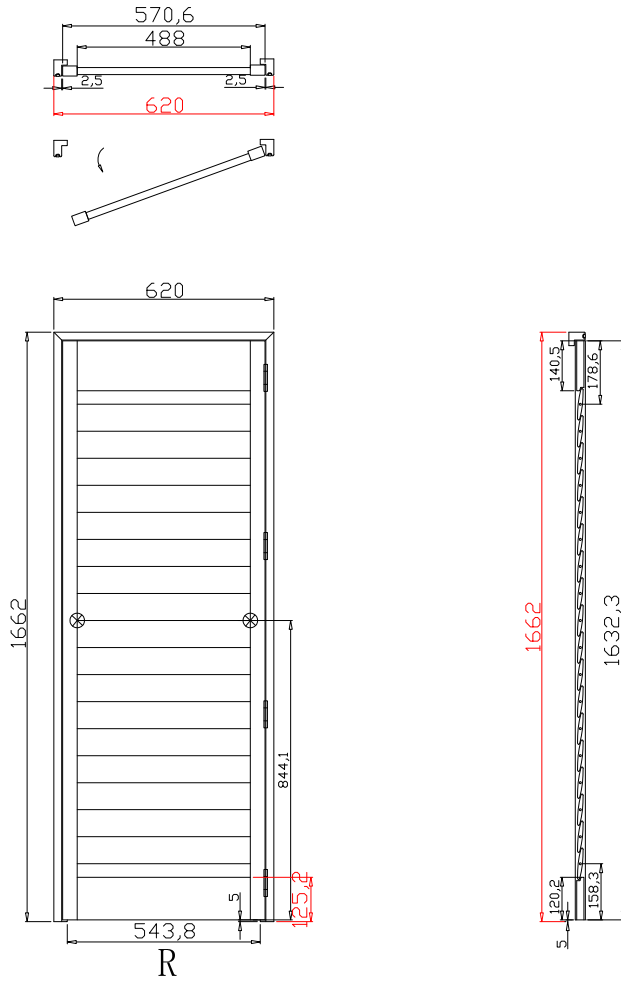

18

NOTES:

Shutter Color: Winter White(覆盖色)

Hinges Color: White(白色)

Qty(数量): 1

Material(材质): Paulownia(桐木)

Configuration(窗扇结构): R, IN, 3Side, 41.3mm Butt, 46mm Vintage L

Tilt rod type(拉杆类型): Easy tilt rod(齿条拉杆)

Louvre Quantity(叶片数量): 18

Louvre Size(叶片尺寸): 486mm

Rail Size(上下板尺寸): 538mm

magnet on panel and magnet catches on Light gap strip

注意底部挡光木条上面需要安装磁铁片

Order No(订单号): RAIN ED 5334 Pritchard

Item(序号): 4

Room(房间号): Bay R

Louvre Size(叶片类型): 89mm

Batten: 20*20*543.8 (mm)
Winter White(覆盖色)