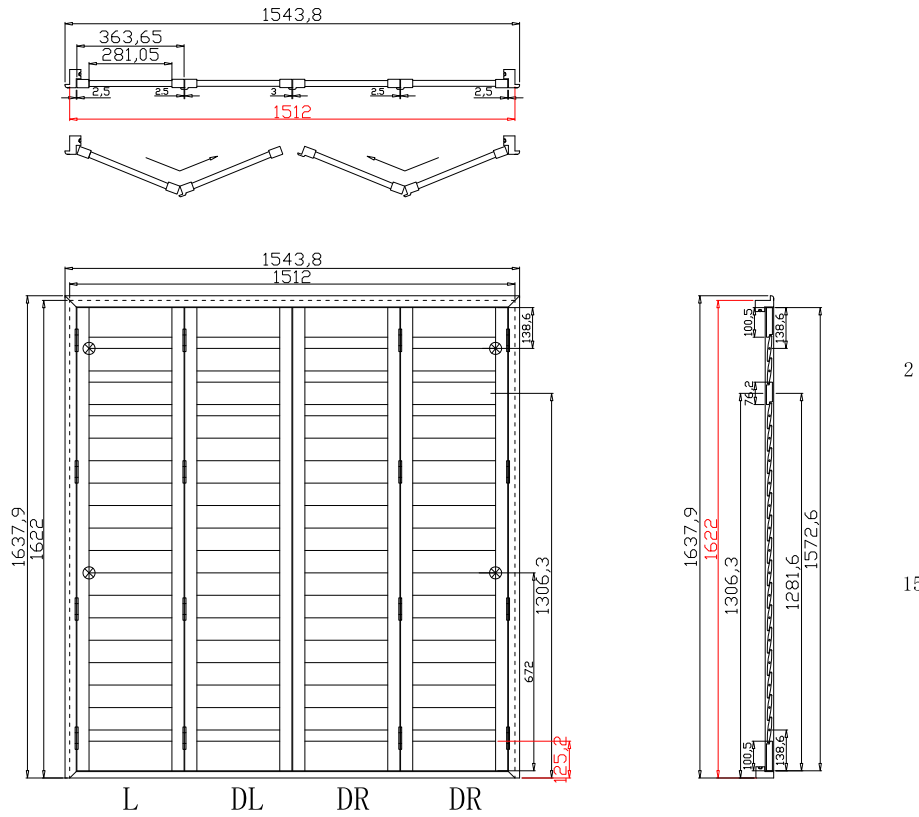

Tilt rod type(拉杆类型): Easy tilt rod(齿条拉杆)

Louvre Quantity(叶片数量): 18

Louvre Size(叶片尺寸): 491mm

Rail Size(上下板尺寸): 543mm

magnet on panel and magnet catches on Light gap strip

注意底部挡光木条上面需要安装磁铁片

Order No(订单号): RAIN ED 5334 Pritchard

Item(序号): 2

Room(房间号): Bay L

Louvre Size(叶片类型): 89mm

VL-46.5

Batten: 20*20*548.8 (mm)
Winter White(覆盖色)

2

15

NOTES:

Louvre Quantity(叶片数量): 68

Louvre Size(叶片尺寸): 279.05mm

Rail Size(上下板尺寸): 331.05mm

Order No(订单号): RAIN ED 5334 Pritchard

Item(序号): 3

Room(房间号): Bay C

Louvre Size(叶片类型): 89mm

Z Sill Plate

Louvre Size(叶片类型): 89mm

VL-46.5

Batten: 20*20*2123.8 (mm)
Winter White(覆盖色)