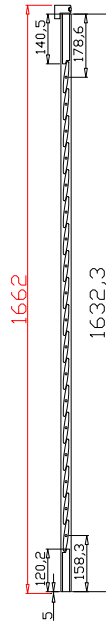

Louvre Quantity(叶片数量): 68

Louvre Size(叶片尺寸): 312.3mm

Rail Size(上下板尺寸): 364.3mm

Order No(订单号): RAIN ED 5334 Pritchard

Item(序号): 1

Room(房间号): Snugg

Louvre Size(叶片类型): 89mm

Z Sill Plate

Deep BullNose Z Frame 38mm

18

NOTES:

Shutter Color: Winter White(覆盖色)

Hinges Color: White(白色)

Qty(数量): 1

Material(材质): Paulownia(桐木)

Configuration(窗扇结构): L, IN, 3Side, 41.3mm Butt, 46mm Vintage L

Tilt rod type(拉杆类型): Easy tilt rod(齿条拉杆)

Louvre Quantity(叶片数量): 18

Louvre Size(叶片尺寸): 491mm

Rail Size(上下板尺寸): 543mm

magnet on panel and magnet catches on Light gap strip

注意底部挡光木条上面需要安装磁铁片

Order No(订单号): RAIN ED 5334 Pritchard

Item(序号): 2

Room(房间号): Bay L

Louvre Size(叶片类型): 89mm

VL-46.5

Batten: 20*20*548.8 (mm)
Winter White(覆盖色)

2

15

NOTES: