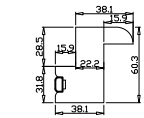

Item(序号): 2

Room(房间号): Bay L

Louvre Size(叶片类型): 89mm

VL-46.5

Batten: 20*20*548.8 (mm)
Winter White(覆盖色)

2

15

NOTES:

Louvre Quantity(叶片数量): 68

Louvre Size(叶片尺寸): 279.05mm

Rail Size(上下板尺寸): 331.05mm

Order No(订单号): RAIN ED 5334 Pritchard

Item(序号): 3

Room(房间号): Bay C

Louvre Size(叶片类型): 89mm

Z Sill Plate

Tilt rod type(拉杆类型): Easy tilt rod(齿条拉杆)

Louvre Quantity(叶片数量): 18

Louvre Size(叶片尺寸): 486mm

Rail Size(上下板尺寸): 538mm

magnet on panel and magnet catches on Light gap strip

注意底部挡光木条上面需要安装磁铁片

Order No(订单号): RAIN ED 5334 Pritchard

Louvre Size(叶片类型): 89mm

VL-46.5

Batten: 20*20*2123.8 (mm)
Winter White(覆盖色)