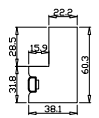

Item(序号): 2

Room(房间号): Bay L

Louvre Size(叶片类型): 89mm

VL-46.5

Batten: 20*20*548.8 (mm)
Winter White(覆盖色)

2

15

NOTES:

Louvre Quantity(叶片数量): 68

Louvre Size(叶片尺寸): 279.05mm

Rail Size(上下板尺寸): 331.05mm

Order No(订单号): RAIN ED 5334 Pritchard

Item(序号): 3

Room(房间号): Bay C

Louvre Size(叶片类型): 89mm

Z Sill Plate

Tilt rod type(拉杆类型): Easy tilt rod(齿条拉杆)

Louvre Quantity(叶片数量): 18

Louvre Size(叶片尺寸): 486mm

Rail Size(上下板尺寸): 538mm

magnet on panel and magnet catches on Light gap strip

注意底部挡光木条上面需要安装磁铁片

Order No(订单号): RAIN ED 5334 Pritchard

Louvre Size(叶片类型): 89mm

VL-46.5

Batten: 20*20*2123.8 (mm)
Winter White(覆盖色)