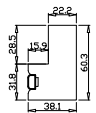

Louvre Quantity(叶片数量): 68

Louvre Size(叶片尺寸): 312.3mm

Rail Size(上下板尺寸): 364.3mm

Order No(订单号): RAIN ED 5334 Pritchard

Item(序号): 1

Room(房间号): Snugg

Louvre Size(叶片类型): 89mm

Z Sill Plate

Item(序号): 2

Room(房间号): Bay L

Louvre Size(叶片类型): 89mm

VL-46.5

Batten: 20*20*548.8 (mm)
Winter White(覆盖色)

2

15

NOTES:

Louvre Size(叶片类型): 89mm

VL-46.5

Batten: 20*20*2123.8 (mm)
Winter White(覆盖色)