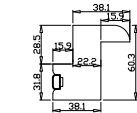

Louvre Quantity(叶片数量): 68

Louvre Size(叶片尺寸): 312.3mm

Rail Size(上下板尺寸): 364.3mm

Order No(订单号): RAIN ED 5334 Pritchard

Item(序号): 1

Room(房间号): Snugg

Louvre Size(叶片类型): 89mm

Z Sill Plate

Louvre Size(叶片类型): 89mm

VL-46.5

Batten: 20*20*2123.8 (mm)
Winter White(覆盖色)