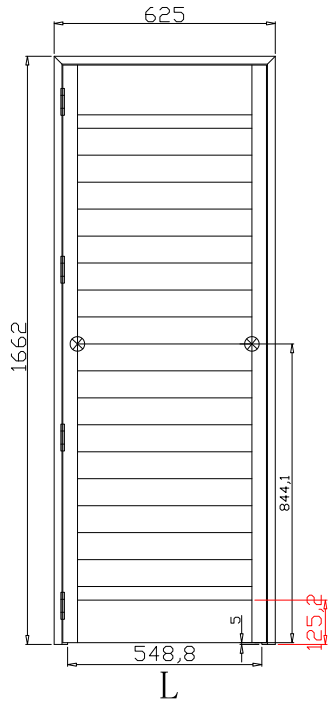

18

NOTES:

Shutter Color: Winter White(覆盖色)

Hinges Color: White(白色)

Qty(数量): 1

Material(材质): Paulownia(桐木)

Configuration(窗扇结构): L, IN, 3Side, 41.3mm Butt, 46mm Vintage L

Tilt rod type(拉杆类型): Easy tilt rod(齿条拉杆)

Louvre Quantity(叶片数量): 18

Louvre Size(叶片尺寸): 491mm

Rail Size(上下板尺寸): 543mm

magnet on panel and magnet catches on Light gap strip

注意底部挡光木条上面需要安装磁铁片

Order No(订单号): RAIN ED 5334 Pritchard

Item(序号): 2

Room(房间号): Bay L

Louvre Size(叶片类型): 89mm

VL-46.5

Batten: 20*20*548.8 (mm)
Winter White(覆盖色)