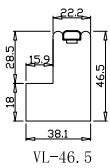

Tilt rod type(拉杆类型): Easy tilt rod(齿条拉杆)

Louvre Quantity(叶片数量): 18

Louvre Size(叶片尺寸): 491mm

Rail Size(上下板尺寸): 543mm

magnet on panel and magnet catches on Light gap strip

注意底部挡光木条上面需要安装磁铁片

Order No(订单号): RAIN ED 5334 Pritchard

Item(序号): 2

Room(房间号): Bay L

Louvre Size(叶片类型): 89mm

VL-46.5

Batten: 20*20*548.8 (mm)
Winter White(覆盖色)

2

15

NOTES:

Louvre Size(叶片类型): 89mm

VL-46.5

Batten: 20*20*2123.8 (mm)
Winter White(覆盖色)