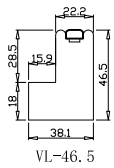

Tilt rod type(拉杆类型): Easy tilt rod(齿条拉杆)

Louvre Quantity(叶片数量): 18

Louvre Size(叶片尺寸): 486mm

Rail Size(上下板尺寸): 538mm

magnet on panel and magnet catches on Light gap strip

注意底部挡光木条上面需要安装磁铁片

Order No(订单号): RAIN ED 5334 Pritchard

Item(序号): 4

Room(房间号): Bay R

Louvre Size(叶片类型): 89mm

Batten: 20*20*543.8 (mm)
Winter White(覆盖色)

NOTES:

Shutter Color: Winter White(覆盖色)

Hinges Color: White(白色)

Qty(数量): 1

Material(材质): Paulownia(桐木)

Configuration(窗扇结构): LDL-DRDR,IN, 3Side, 41.3mm Astrigal, 46mm Vintage L

Tilt rod type(拉杆类型): Easy tilt rod(齿条拉杆)

Louvre Quantity(叶片数量): 64

Louvre Size(叶片尺寸): 448.55mm

Rail Size(上下板尺寸): 500.55mm

Louvre Size(叶片类型): 89mm

VL-46.5

Batten: 20*20*2123.8 (mm)
Winter White(覆盖色)