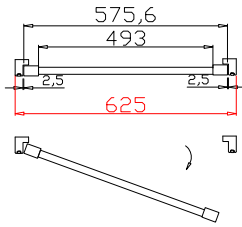

18

NOTES:

Shutter Color: Winter White(覆盖色)

Hinges Color: White(白色)

Qty(数量): 1

Material(材质): Paulownia(桐木)

Configuration(窗扇结构): L, IN, 3Side, 41.3mm Butt, 46mm Vintage L

Tilt rod type(拉杆类型): Easy tilt rod(齿条拉杆)

Louvre Quantity(叶片数量): 18

Louvre Size(叶片尺寸): 491mm

Rail Size(上下板尺寸): 543mm

magnet on panel and magnet catches on Light gap strip

注意底部挡光木条上面需要安装磁铁片

Order No(订单号): RAIN ED 5334 Pritchard

Item(序号): 2

Room(房间号): Bay L

Louvre Size(叶片类型): 89mm

VL-46.5

Batten: 20*20*548.8 (mm)
Winter White(覆盖色)