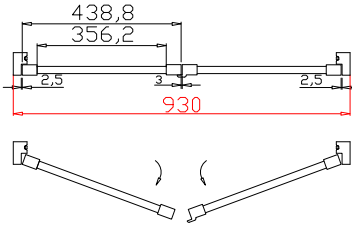

Louvre Quantity(叶片数量): 32

Louvre Size(叶片尺寸): 359.7mm

Rail Size(上下板尺寸): 411.7mm

Order No(订单号): BAI S359569 BARRON

Item(序号): 1

Room(房间号): OFFICE L

Louvre Size(叶片类型): 64mm

Deep Plain L Frame 60mm

16

NOTES:

Shutter Color:Timeless White(覆盖色)

Hinges Color:White(白色)

Qty(数量): 1

Material(材质): Paulownia(桐木)

Configuration(窗扇结构): L-DR,IN, 4Side, 41.3mm Astrigal, Deep Plain L Frame 60mm

Tilt rod type(拉杆类型): Easy tilt rod(齿条拉杆)

Louvre Quantity(叶片数量): 32

Louvre Size(叶片尺寸): 354.2mm

Rail Size(上下板尺寸): 406.2mm

Order No(订单号):BAI S359569 BARRON

Item(序号): 2

Room(房间号):OFFICE R

Louvre Size(叶片类型): 64mm

Deep Plain L Frame 60mm