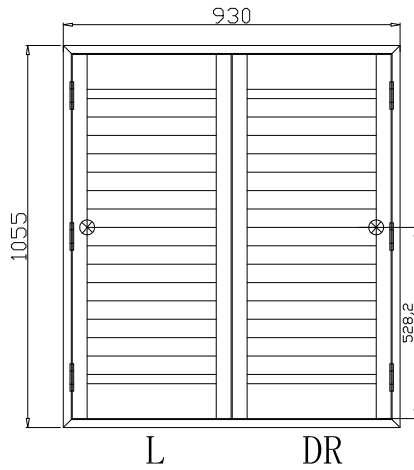

Louvre Quantity(叶片数量): 32

Louvre Size(叶片尺寸): 359.7mm

Rail Size(上下板尺寸): 411.7mm

Order No(订单号): BAI S359569 BARRON

Item(序号): 1

Room(房间号): OFFICE L

Louvre Size(叶片类型): 64mm

Deep Plain L Frame 60mm

16

NOTES:

Shutter Color:Timeless White(覆盖色)

Hinges Color:White(白色)

Qty(数量): 1

Material(材质): Paulownia(桐木)

Configuration(窗扇结构): L-DR,IN, 4Side, 41.3mm Astrigal, Deep Plain L Frame 60mm

Tilt rod type(拉杆类型): Easy tilt rod(齿条拉杆)

Louvre Quantity(叶片数量): 32

Louvre Size(叶片尺寸): 354.2mm

Rail Size(上下板尺寸): 406.2mm

Order No(订单号):BAI S359569 BARRON

Item(序号): 2

Room(房间号):OFFICE R

Louvre Size(叶片类型): 64mm

Deep Plain L Frame 60mm