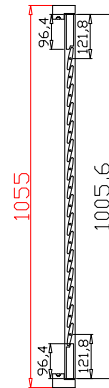

Louvre Quantity(叶片数量): 32

Louvre Size(叶片尺寸): 359.7mm

Rail Size(上下板尺寸): 411.7mm

Order No(订单号): BAI S359569 BARRON

Item(序号): 1

Room(房间号): OFFICE L

Louvre Size(叶片类型): 64mm

Deep Plain L Frame 60mm

16

NOTES:

Shutter Color:Timeless White(覆盖色)

Hinges Color:White(白色)

Qty(数量): 1

Material(材质): Paulownia(桐木)

Configuration(窗扇结构): L-DR,IN, 4Side, 41.3mm Astrigal, Deep Plain L Frame 60mm

Tilt rod type(拉杆类型): Easy tilt rod(齿条拉杆)

Louvre Quantity(叶片数量): 32

Louvre Size(叶片尺寸): 354.2mm

Rail Size(上下板尺寸): 406.2mm

Order No(订单号):BAI S359569 BARRON

Item(序号): 2

Room(房间号):OFFICE R

Louvre Size(叶片类型): 64mm

Deep Plain L Frame 60mm