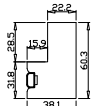

Tilt rod type(拉杆类型): Centre Tilt rod(中拉杆)

Louvre Quantity(叶片数量): 7,7

Louvre Size(叶片尺寸): 730.7mm, 491.7mm

Rail Size(上下板尺寸): 782.7mm, 543.7mm

Order No(订单号): 50615 HARBER

Item(序号): 3

Room(房间号):

Louvre Size(叶片类型): 64mm

Tilt rod type(拉杆类型): Centre Tilt rod(中拉杆)

Louvre Quantity(叶片数量): 28

Louvre Size(叶片尺寸): 476.8mm

Rail Size(上下板尺寸): 528.8mm

Order No(订单号):50615 HARBER

Item(序号): 4

Room(房间号):

Louvre Size(叶片类型): 64mm