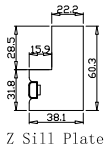

Tilt rod type(拉杆类型): Centre Tilt rod(中拉杆)

Louvre Quantity(叶片数量): 7,7

Louvre Size(叶片尺寸): 730.7mm, 491.7mm

Rail Size(上下板尺寸): 782.7mm, 543.7mm

Order No(订单号): 50615 HARBER

Item(序号): 3

Room(房间号):

Louvre Size(叶片类型): 64mm

Tilt rod type(拉杆类型): Centre Tilt rod(中拉杆)

Louvre Quantity(叶片数量): 28

Louvre Size(叶片尺寸): 476.8mm

Rail Size(上下板尺寸): 528.8mm

Order No(订单号):50615 HARBER

Item(序号): 4

Room(房间号):

Louvre Size(叶片类型): 64mm