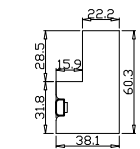

Louvre Quantity(叶片数量): 72

Louvre Size(叶片尺寸): 487.05mm

Rail Size(上下板尺寸): 539.05mm

Order No(订单号): BAI S359667 MCGARR

Item(序号): 3

Room(房间号): FRONT BED

Louvre Size(叶片类型): 76mm

Deep Plain L Frame 60mm

Tilt rod type(拉杆类型): Easy tilt rod(齿条拉杆)

Louvre Quantity(叶片数量): 72

Louvre Size(叶片尺寸): 489.55mm

Rail Size(上下板尺寸): 541.55mm

Order No(订单号): BAI S359667 MCGARR

Item(序号): 4

Room(房间号): FRONT BACK BED R

Louvre Size(叶片类型): 76mm

Configuration(窗扇结构): L-DR, IN, 4Side, 41.3mm Astrigal, Deep Plain L Frame 60mm

Tilt rod type(拉杆类型): Easy tilt rod(齿条拉杆)

Louvre Quantity(叶片数量): 36

Louvre Size(叶片尺寸): 469.2mm

Rail Size(上下板尺寸): 521.2mm

Order No(订单号): BAI S359667 MCGARR

Item(序号): 5

Room(房间号): BACK BED L

Louvre Size(叶片类型): 76mm

Deep Plain L Frame 60mm