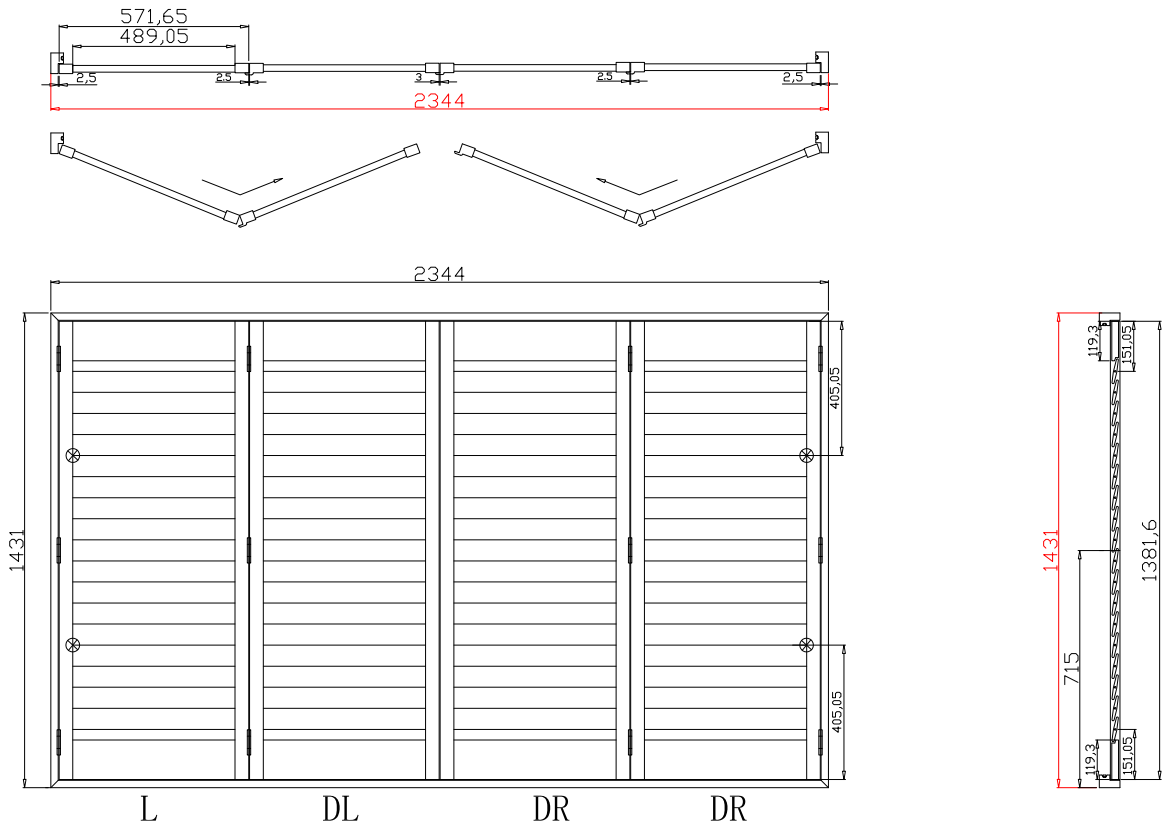

Material(材质): Paulownia(桐木)

Configuration(窗扇结构): R, IN, 4Side, 41.3mm Butt, Deep Plain L Frame 60mm

Tilt rod type(拉杆类型): Easy tilt rod(齿条拉杆)

Louvre Quantity(叶片数量): 18

Louvre Size(叶片尺寸): 329mm

Rail Size(上下板尺寸): 381mm

Order No(订单号): BAI S359667 MCGARR

Item(序号): 2

Room(房间号): LIV SIDE

Louvre Size(叶片类型): 76mm

Deep Plain L Frame 60mm

9

9

NOTES:

Louvre Quantity(叶片数量): 72

Louvre Size(叶片尺寸): 487.05mm

Rail Size(上下板尺寸): 539.05mm

Order No(订单号): BAI S359667 MCGARR

Item(序号): 3

Room(房间号): FRONT BED

Louvre Size(叶片类型): 76mm

Deep Plain L Frame 60mm

Tilt rod type(拉杆类型): Easy tilt rod(齿条拉杆)

Louvre Quantity(叶片数量): 72

Louvre Size(叶片尺寸): 489.55mm

Rail Size(上下板尺寸): 541.55mm

Order No(订单号): BAI S359667 MCGARR

Item(序号): 4

Room(房间号): FRONT BACK BED R

Louvre Size(叶片类型): 76mm