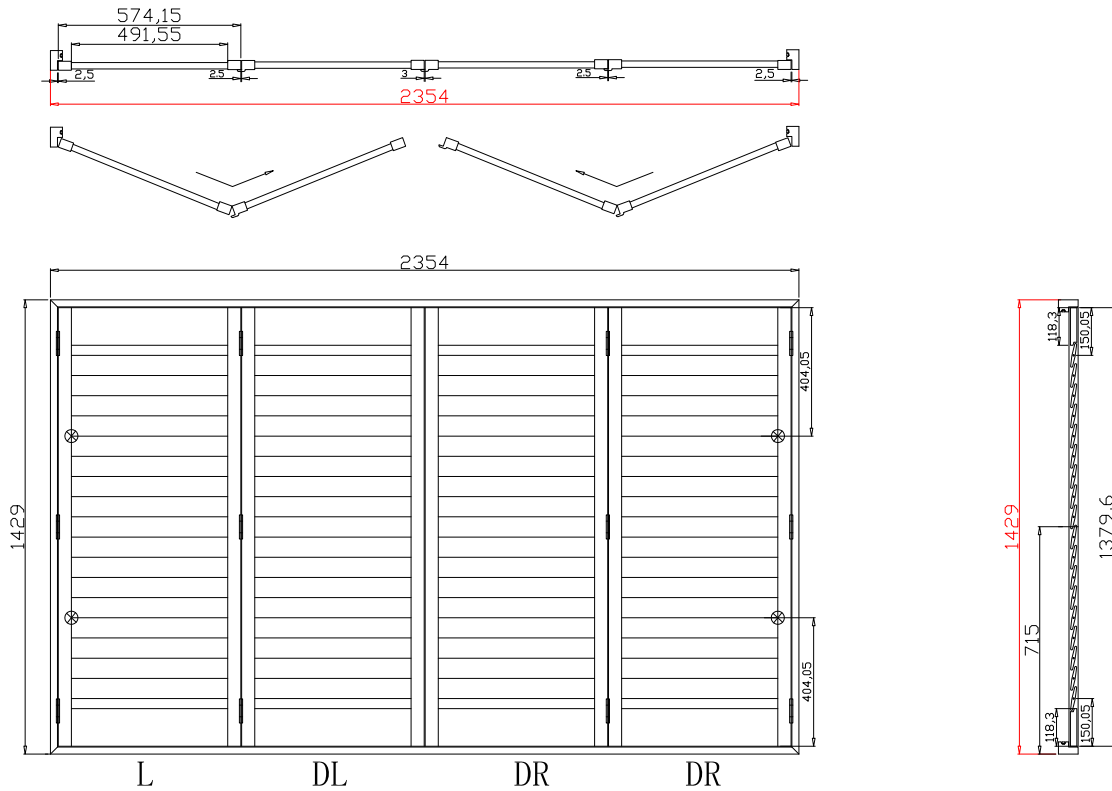

Material(材质): Paulownia(桐木)

Configuration(窗扇结构): R, IN, 4Side, 41.3mm Butt, Deep Plain L Frame 60mm

Tilt rod type(拉杆类型): Easy tilt rod(齿条拉杆)

Louvre Quantity(叶片数量): 18

Louvre Size(叶片尺寸): 329mm

Rail Size(上下板尺寸): 381mm

Louvre Quantity(叶片数量): 72

Louvre Size(叶片尺寸): 487.05mm

Rail Size(上下板尺寸): 539.05mm

Order No(订单号): BAI S359667 MCGARR

Item(序号): 3

Room(房间号): FRONT BED

Louvre Size(叶片类型): 76mm

Deep Plain L Frame 60mm

Tilt rod type(拉杆类型): Easy tilt rod(齿条拉杆)

Louvre Quantity(叶片数量): 72

Louvre Size(叶片尺寸): 489.55mm

Rail Size(上下板尺寸): 541.55mm

Order No(订单号): BAI S359667 MCGARR

Item(序号): 4

Room(房间号): FRONT BACK BED R

Louvre Size(叶片类型): 76mm