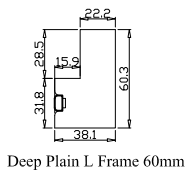

Material(材质): Paulownia(桐木)

Configuration(窗扇结构): R, IN, 4Side, 41.3mm Butt, Deep Plain L Frame 60mm

Tilt rod type(拉杆类型): Easy tilt rod(齿条拉杆)

Louvre Quantity(叶片数量): 18

Louvre Size(叶片尺寸): 329mm

Rail Size(上下板尺寸): 381mm

Louvre Quantity(叶片数量): 72

Louvre Size(叶片尺寸): 487.05mm

Rail Size(上下板尺寸): 539.05mm

Order No(订单号): BAI S359667 MCGARR

Item(序号): 3

Room(房间号): FRONT BED

Louvre Size(叶片类型): 76mm

Deep Plain L Frame 60mm

Tilt rod type(拉杆类型): Easy tilt rod(齿条拉杆)

Louvre Quantity(叶片数量): 72

Louvre Size(叶片尺寸): 489.55mm

Rail Size(上下板尺寸): 541.55mm

Order No(订单号): BAI S359667 MCGARR

Item(序号): 4

Room(房间号): FRONT BACK BED R

Louvre Size(叶片类型): 76mm

Configuration(窗扇结构): L-DR, IN, 4Side, 41.3mm Astrigal, Deep Plain L Frame 60mm

Tilt rod type(拉杆类型): Easy tilt rod(齿条拉杆)

Louvre Quantity(叶片数量): 36

Louvre Size(叶片尺寸): 469.2mm

Rail Size(上下板尺寸): 521.2mm

Order No(订单号): BAI S359667 MCGARR