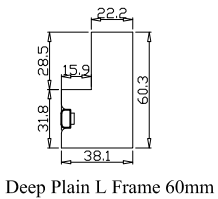

Material(材质): Paulownia(桐木)

Configuration(窗扇结构): R, IN, 4Side, 41.3mm Butt, Deep Plain L Frame 60mm

Tilt rod type(拉杆类型): Easy tilt rod(齿条拉杆)

Louvre Quantity(叶片数量): 18

Louvre Size(叶片尺寸): 329mm

Rail Size(上下板尺寸): 381mm

Order No(订单号): BAI S359667 MCGARR

Item(序号): 2

Room(房间号): LIV SIDE

Louvre Size(叶片类型): 76mm

Deep Plain L Frame 60mm

9

9

NOTES:

Louvre Quantity(叶片数量): 72

Louvre Size(叶片尺寸): 487.05mm

Rail Size(上下板尺寸): 539.05mm

Order No(订单号): BAI S359667 MCGARR

Item(序号): 3

Room(房间号): FRONT BED

Louvre Size(叶片类型): 76mm

Deep Plain L Frame 60mm

Item(序号): 5

Room(房间号): BACK BED L

Louvre Size(叶片类型): 76mm

Deep Plain L Frame 60mm