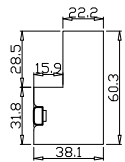

Louvre Quantity(叶片数量): 72

Louvre Size(叶片尺寸): 487.05mm

Rail Size(上下板尺寸): 539.05mm

Order No(订单号): BAI S359667 MCGARR

Item(序号): 3

Room(房间号): FRONT BED

Louvre Size(叶片类型): 76mm

Deep Plain L Frame 60mm

Tilt rod type(拉杆类型): Easy tilt rod(齿条拉杆)

Louvre Quantity(叶片数量): 72

Louvre Size(叶片尺寸): 489.55mm

Rail Size(上下板尺寸): 541.55mm

Order No(订单号): BAI S359667 MCGARR

Item(序号): 4

Room(房间号): FRONT BACK BED R

Louvre Size(叶片类型): 76mm

Configuration(窗扇结构): L-DR, IN, 4Side, 41.3mm Astrigal, Deep Plain L Frame 60mm

Tilt rod type(拉杆类型): Easy tilt rod(齿条拉杆)

Louvre Quantity(叶片数量): 36

Louvre Size(叶片尺寸): 469.2mm

Rail Size(上下板尺寸): 521.2mm

Order No(订单号): BAI S359667 MCGARR

Item(序号): 5

Room(房间号): BACK BED L

Louvre Size(叶片类型): 76mm

Deep Plain L Frame 60mm