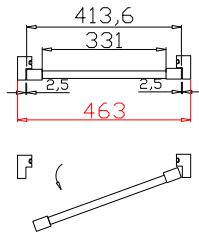

9

9

R

NOTES:

Shutter Color: Timeless White(覆盖色)

Hinges Color: White(白色)

Qty(数量): 1

Material(材质): Paulownia(桐木)

Configuration(窗扇结构): R, IN, 4Side, 41.3mm Butt, Deep Plain L Frame 60mm

Tilt rod type(拉杆类型): Easy tilt rod(齿条拉杆)

Louvre Quantity(叶片数量): 18

Louvre Size(叶片尺寸): 329mm

Rail Size(上下板尺寸): 381mm

Order No(订单号): BAI S359667 MCGARR

Item(序号): 2

Room(房间号): LIV SIDE

Louvre Size(叶片类型): 76mm