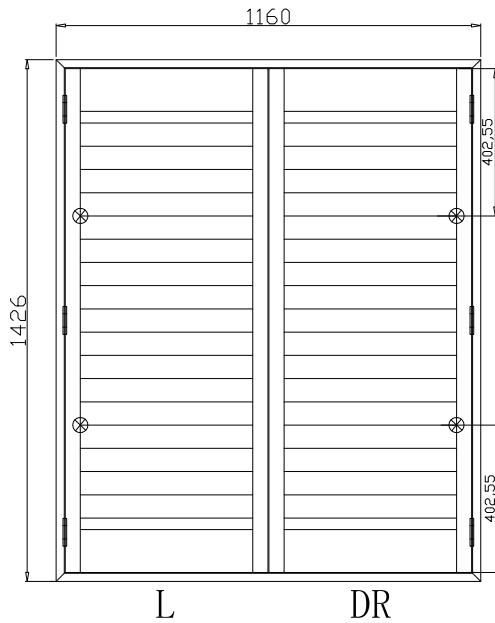

9

9

NOTES:

Shutter Color: Timeless White(覆盖色)

Hinges Color: White(白色)

Qty(数量): 1

Material(材质): Paulownia(桐木)

Configuration(窗扇结构): L-DR, IN, 4Side, 41.3mm Astrigal, Deep Plain L Frame 60mm

Tilt rod type(拉杆类型): Easy tilt rod(齿条拉杆)

Louvre Quantity(叶片数量): 36

Louvre Size(叶片尺寸): 469.2mm

Rail Size(上下板尺寸): 521.2mm

Order No(订单号): BAI S359667 MCGARR

Item(序号): 5

Room(房间号): BACK BED L

Louvre Size(叶片类型): 76mm