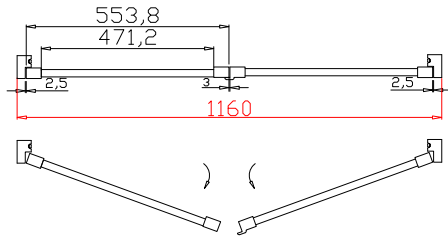

9

9

NOTES:

Shutter Color: Timeless White(覆盖色)

Hinges Color: White(白色)

Qty(数量): 1

Material(材质): Paulownia(桐木)

Configuration(窗扇结构): L-DR, IN, 4Side, 41.3mm Astrigal, Deep Plain L Frame 60mm

Tilt rod type(拉杆类型): Easy tilt rod(齿条拉杆)

Louvre Quantity(叶片数量): 36

Louvre Size(叶片尺寸): 469.2mm

Rail Size(上下板尺寸): 521.2mm

Order No(订单号): BAI S359667 MCGARR

Item(序号): 5

Room(房间号): BACK BED L

Louvre Size(叶片类型): 76mm