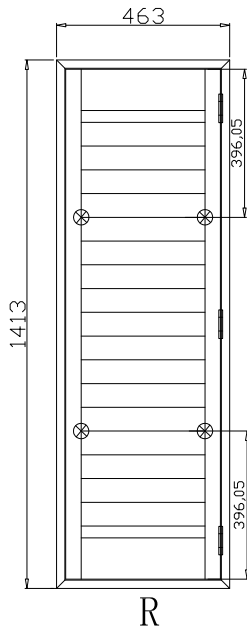

9

9

R

NOTES:

Shutter Color: Timeless White(覆盖色)

Hinges Color: White(白色)

Qty(数量): 1

Material(材质): Paulownia(桐木)

Configuration(窗扇结构): R, IN, 4Side, 41.3mm Butt, Deep Plain L Frame 60mm

Tilt rod type(拉杆类型): Easy tilt rod(齿条拉杆)

Louvre Quantity(叶片数量): 18

Louvre Size(叶片尺寸): 329mm

Rail Size(上下板尺寸): 381mm

Order No(订单号): BAI S359667 MCGARR

Item(序号): 2

Room(房间号): LIV SIDE

Louvre Size(叶片类型): 76mm