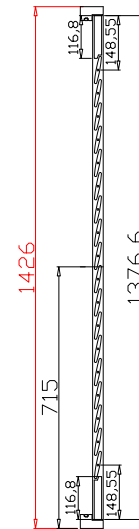

9

9

NOTES:

Shutter Color: Timeless White(覆盖色)

Hinges Color: White(白色)

Qty(数量): 1

Material(材质): Paulownia(桐木)

Configuration(窗扇结构): L-DR, IN, 4Side, 41.3mm Astrigal, Deep Plain L Frame 60mm

Tilt rod type(拉杆类型): Easy tilt rod(齿条拉杆)

Louvre Quantity(叶片数量): 36

Louvre Size(叶片尺寸): 469.2mm

Rail Size(上下板尺寸): 521.2mm

Order No(订单号): BAI S359667 MCGARR

Item(序号): 5

Room(房间号): BACK BED L

Louvre Size(叶片类型): 76mm