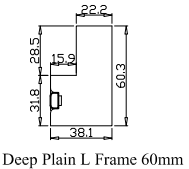

9
9

- Batten: 60*60*1413 (mm)
- 24*4*2344 (mm)
- 20*4*2569 (mm)
- 20*4*463 (mm)
- 20*4*2354 (mm)
- 20*4*1160 (mm)
- Timeless White(覆盖色)

NOTES:

Shutter Color: Timeless White(覆盖色)
 Hinges Color: White(白色)
 Qty(数量): 1
 Material(材质): Paulownia(桐木)
 Configuration(窗扇结构): LDL-DRDR,IN, 4Side, 41.3mm Astrigal, Deep Plain L Frame 60mm
 Tilt rod type(拉杆类型): Easy tilt rod(齿条拉杆)
 Louvre Quantity(叶片数量): 72
 Louvre Size(叶片尺寸): 543.3mm
 Rail Size(上下板尺寸): 595.3mm

Material(材质): Paulownia(桐木)

Configuration(窗扇结构): R, IN, 4Side, 41.3mm Butt, Deep Plain L Frame 60mm

Tilt rod type(拉杆类型): Easy tilt rod(齿条拉杆)

Louvre Quantity(叶片数量): 18

Louvre Size(叶片尺寸): 329mm

Rail Size(上下板尺寸): 381mm

Louvre Quantity(叶片数量): 72

Louvre Size(叶片尺寸): 487.05mm

Rail Size(上下板尺寸): 539.05mm

Order No(订单号): BAI S359667 MCGARR

Item(序号): 3

Room(房间号): FRONT BED

Louvre Size(叶片类型): 76mm

Deep Plain L Frame 60mm

Item(序号): 5

Room(房间号): BACK BED L

Louvre Size(叶片类型): 76mm

Deep Plain L Frame 60mm