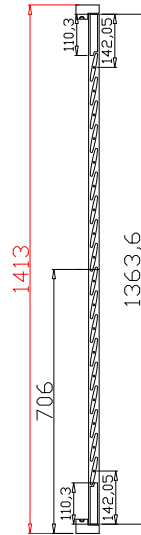

9

9

R

NOTES:

Shutter Color: Timeless White(覆盖色)

Hinges Color: White(白色)

Qty(数量): 1

Material(材质): Paulownia(桐木)

Configuration(窗扇结构): R, IN, 4Side, 41.3mm Butt, Deep Plain L Frame 60mm

Tilt rod type(拉杆类型): Easy tilt rod(齿条拉杆)

Louvre Quantity(叶片数量): 18

Louvre Size(叶片尺寸): 329mm

Rail Size(上下板尺寸): 381mm

Order No(订单号): BAI S359667 MCGARR

Item(序号): 2

Room(房间号): LIV SIDE

Louvre Size(叶片类型): 76mm