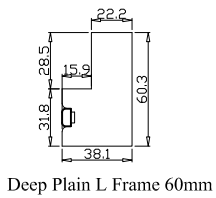

Louvre Quantity(叶片数量): 48

Louvre Size(叶片尺寸): 346.05mm

Rail Size(上下板尺寸): 398.05mm

Order No(订单号): BAI G361049 GEE

Item(序号): 1

Room(房间号): RH FRONT BED

Louvre Size(叶片类型): 76mm

Deep Plain L Frame 60mm

Louvre Quantity(叶片数量): 60

Louvre Size(叶片尺寸): 346.05mm

Rail Size(上下板尺寸): 398.05mm

Order No(订单号): BAI G361049 GEE

Item(序号): 2

Room(房间号): LOUNGE

Louvre Size(叶片类型): 76mm

Deep Plain L Frame 60mm