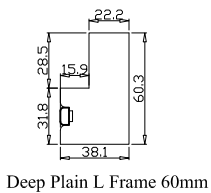

Louvre Quantity(叶片数量): 48

Louvre Size(叶片尺寸): 346.05mm

Rail Size(上下板尺寸): 398.05mm

Order No(订单号): BAI G361049 GEE

Item(序号): 1

Room(房间号): RH FRONT BED

Louvre Size(叶片类型): 76mm

Deep Plain L Frame 60mm

Louvre Quantity(叶片数量): 60

Louvre Size(叶片尺寸): 346.05mm

Rail Size(上下板尺寸): 398.05mm

Order No(订单号): BAI G361049 GEE

Item(序号): 2

Room(房间号): LOUNGE

Louvre Size(叶片类型): 76mm

Deep Plain L Frame 60mm