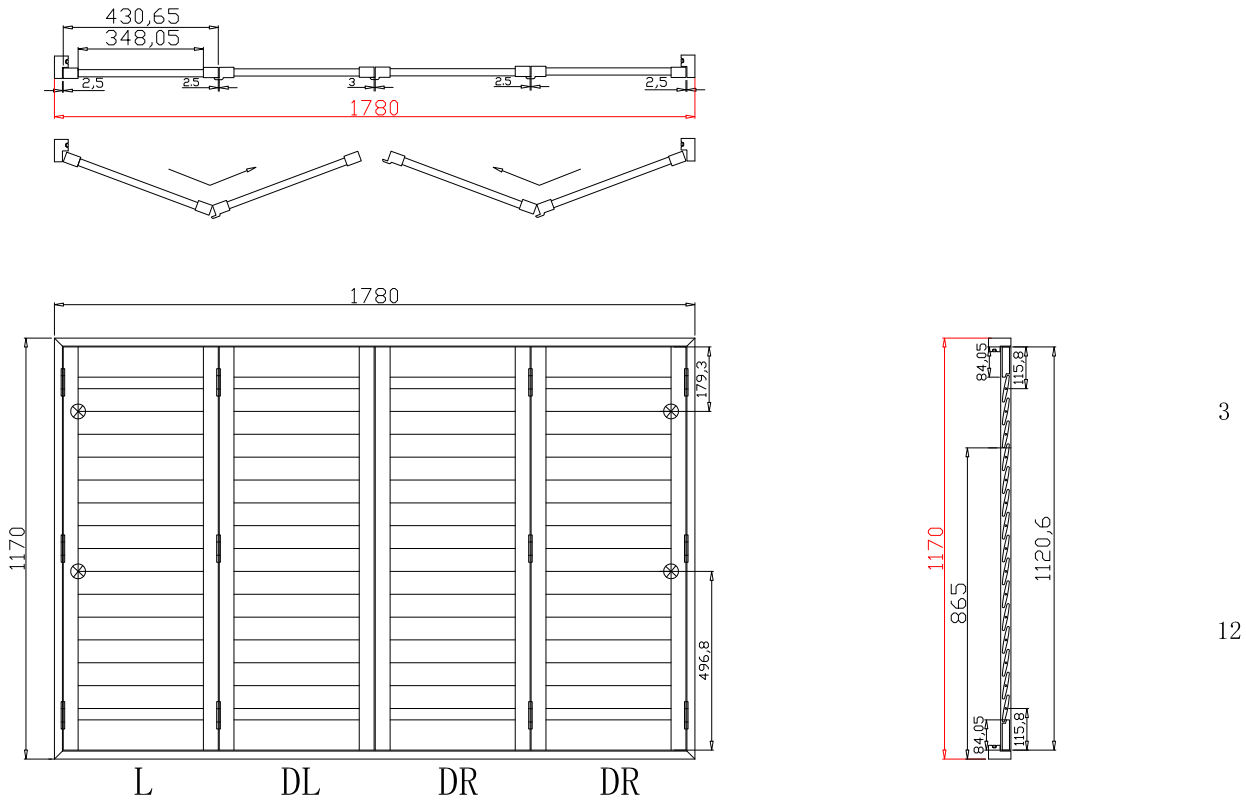

**NOTES:**

Shutter Color: Timeless White(覆盖色)

Hinges Color: White(白色)

Qty(数量): 1

Material(材质): Balmoral Pine Wood(松木)

Configuration(窗扇结构): LDL-DRDR,IN, 4Side, 41.3mm Astrigal, Deep Plain L Frame 60mm

Tilt rod type(拉杆类型): Easy tilt rod(齿条拉杆)

Louvre Quantity(叶片数量): 48

Louvre Size(叶片尺寸): 346.05mm

Rail Size(上下板尺寸): 398.05mm

Order No(订单号): BAI G361049 GEE

Item(序号): 1

Room(房间号): RH FRONT BED

Louvre Size(叶片类型): 76mm

Deep Plain L Frame 60mm

Louvre Quantity(叶片数量): 60

Louvre Size(叶片尺寸): 346.05mm

Rail Size(上下板尺寸): 398.05mm

Order No(订单号): BAI G361049 GEE

Item(序号): 2

Room(房间号): LOUNGE

Louvre Size(叶片类型): 76mm

Deep Plain L Frame 60mm