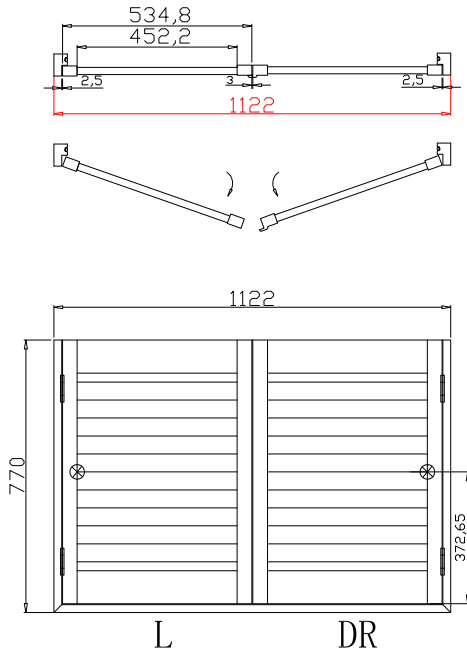

Louvre Quantity(叶片数量): 28

Louvre Size(叶片尺寸): 466.2mm

Rail Size(上下板尺寸): 518.2mm

Order No(订单号):BAI G361056 FRAMINGHAM

Item(序号): 1

Room(房间号):LOUNGE

Louvre Size(叶片类型): 64mm

Deep Plain L Frame 60mm

Batten: 5\*15\*890 (mm)

5\*30\*770 (mm)

Timeless White(覆盖色)

11

NOTES:

Shutter Color: Timeless White(覆盖色)

Hinges Color: White(白色)

Qty(数量): 1

Material(材质): Balmoral Pine Wood(松木)

Configuration(窗扇结构): L-DR, IN, 3Side, 41.3mm Astrigal, Deep Plain L Frame 60mm

Tilt rod type(拉杆类型): Easy tilt rod(齿条拉杆)

Louvre Quantity(叶片数量): 22

Louvre Size(叶片尺寸): 450.2mm

Rail Size(上下板尺寸): 502.2mm

Order No(订单号): BAI G361056 FRAMINGHAM

Item(序号): 2

Room(房间号): FRONT BED

Louvre Size(叶片类型): 64mm

Deep Plain L Frame 60mm