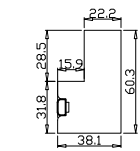

Louvre Quantity(叶片数量): 28

Louvre Size(叶片尺寸): 466.2mm

Rail Size(上下板尺寸): 518.2mm

Order No(订单号):BAI G361056 FRAMINGHAM

Item(序号): 1

Room(房间号):LOUNGE

Louvre Size(叶片类型): 64mm

Deep Plain L Frame 60mm

Batten: 5\*15\*890 (mm)

5\*30\*770 (mm)

Timeless White(覆盖色)

11

NOTES:

Shutter Color: Timeless White(覆盖色)

Hinges Color: White(白色)

Qty(数量): 1

Material(材质): Balmoral Pine Wood(松木)

Configuration(窗扇结构): L-DR, IN, 3Side, 41.3mm Astrigal, Deep Plain L Frame 60mm

Tilt rod type(拉杆类型): Easy tilt rod(齿条拉杆)

Louvre Quantity(叶片数量): 22

Louvre Size(叶片尺寸): 450.2mm

Rail Size(上下板尺寸): 502.2mm

Order No(订单号): BAI G361056 FRAMINGHAM

Item(序号): 2

Room(房间号): FRONT BED

Louvre Size(叶片类型): 64mm

Deep Plain L Frame 60mm