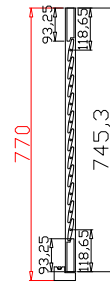

Louvre Quantity(叶片数量): 28

Louvre Size(叶片尺寸): 466.2mm

Rail Size(上下板尺寸): 518.2mm

Order No(订单号):BAI G361056 FRAMINGHAM

Item(序号): 1

Room(房间号):LOUNGE

Louvre Size(叶片类型): 64mm

Deep Plain L Frame 60mm

Batten: 5\*15\*890 (mm)

5\*30\*770 (mm)

Timeless White(覆盖色)

11

NOTES:

Shutter Color: Timeless White(覆盖色)

Hinges Color: White(白色)

Qty(数量): 1

Material(材质): Balmoral Pine Wood(松木)

Configuration(窗扇结构): L-DR, IN, 3Side, 41.3mm Astrigal, Deep Plain L Frame 60mm

Tilt rod type(拉杆类型): Easy tilt rod(齿条拉杆)

Louvre Quantity(叶片数量): 22

Louvre Size(叶片尺寸): 450.2mm

Rail Size(上下板尺寸): 502.2mm

Order No(订单号): BAI G361056 FRAMINGHAM

Item(序号): 2

Room(房间号): FRONT BED

Louvre Size(叶片类型): 64mm

Deep Plain L Frame 60mm