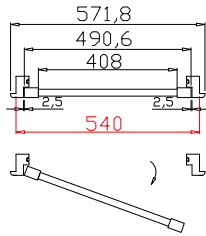

Configuration(窗扇结构): R, IN, 4SP, 41.3mm Butt, Deep BullNose Z Frame 38mm

Tilt rod type(拉杆类型): Easy tilt rod(齿条拉杆)

Louvre Quantity(叶片数量): 12

Louvre Size(叶片尺寸): 426mm

Rail Size(上下板尺寸): 478mm

Order No(订单号): BAI G361065 WRIGHT

Item(序号): 2

Room(房间号): RH FRONT BED 2

Louvre Size(叶片类型): 76mm

Z Sill Plate

Deep BullNose Z Frame 38mm

12

NOTES:

Shutter Color:Timeless White(覆盖色)

Hinges Color:White(白色)

Qty(数量): 1

Material(材质): Paulownia(桐木)

Configuration(窗扇结构): L,IN, 4SP, 41.3mm Butt, Deep BullNose Z Frame 38mm

Tilt rod type(拉杆类型): Easy tilt rod(齿条拉杆)

Louvre Quantity(叶片数量): 12

Louvre Size(叶片尺寸): 406mm

Rail Size(上下板尺寸): 458mm

Order No(订单号):BAI G361065 WRIGHT

Item(序号): 3

Room(房间号): SNUG 1

Louvre Size(叶片类型): 76mm

Z Sill Plate

Deep BullNose Z Frame 38mm

12