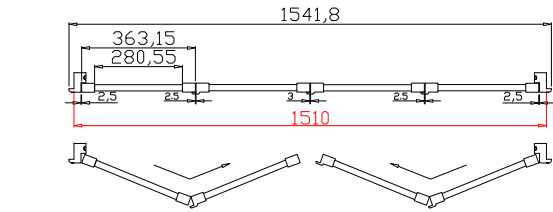

Rail Size(上下板尺寸): 458mm

Order No(订单号):BAI G361065 WRIGHT

Item(序号): 3

Room(房间号): SNUG 1

Louvre Size(叶片类型): 76mm

Z Sill Plate

Deep BullNose Z Frame 38mm

12

Tilt rod type(拉杆类型): Easy tilt rod(齿条拉杆)

Louvre Quantity(叶片数量): 12

Louvre Size(叶片尺寸): 406mm

Rail Size(上下板尺寸): 458mm

Order No(订单号):BAI G361065 WRIGHT

Item(序号): 4

Room(房间号): SNUG 2

Louvre Size(叶片类型): 76mm

Material(材质): Paulownia(桐木)

Configuration(窗扇结构): LDL-DRDR,IN, 4SP, 41.3mm Astrigal, Deep BullNose Z Frame 38mm

Tilt rod type(拉杆类型): Easy tilt rod(齿条拉杆)

Louvre Quantity(叶片数量): 64

Louvre Size(叶片尺寸): 278.55mm