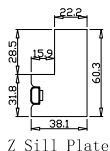

Hinges Color:White(白色)

Qty(数量): 1

Material(材质): Paulownia(桐木)

Configuration(窗扇结构): L,IN, 4SP, 41.3mm Butt, Deep BullNose Z Frame 38mm

Tilt rod type(拉杆类型): Easy tilt rod(齿条拉杆)

Louvre Quantity(叶片数量): 12

Louvre Size(叶片尺寸): 406mm

Rail Size(上下板尺寸): 458mm

Order No(订单号):BAI G361065 WRIGHT

Item(序号): 3

Room(房间号): SNUG 1

Louvre Size(叶片类型): 76mm

Z Sill Plate

Deep BullNose Z Frame 38mm

12

Tilt rod type(拉杆类型): Easy tilt rod(齿条拉杆)

Louvre Quantity(叶片数量): 12

Louvre Size(叶片尺寸): 406mm

Rail Size(上下板尺寸): 458mm

Order No(订单号):BAI G361065 WRIGHT

Item(序号): 4

Room(房间号): SNUG 2

Louvre Size(叶片类型): 76mm

Rail Size(上下板尺寸): 330.55mm

Order No(订单号):BAI G361065 WRIGHT

Item(序号): 5

Room(房间号): SNUG 3

Louvre Size(叶片类型): 76mm