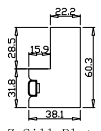

Z Sill Plate