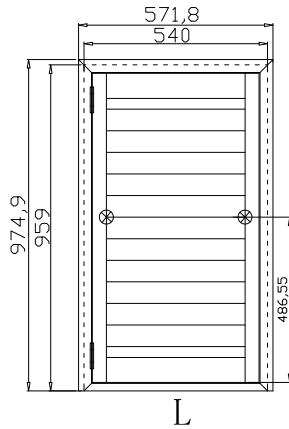

Configuration(窗扇结构): R, IN, 4SP, 41.3mm Butt, Deep BullNose Z Frame 38mm

Tilt rod type(拉杆类型): Easy tilt rod(齿条拉杆)

Louvre Quantity(叶片数量): 12

Louvre Size(叶片尺寸): 426mm

Rail Size(上下板尺寸): 478mm

Order No(订单号): BAI G361065 WRIGHT

Item(序号): 2

Room(房间号): RH FRONT BED 2

Louvre Size(叶片类型): 76mm

Z Sill Plate

Deep BullNose Z Frame 38mm

12

NOTES:

Shutter Color:Timeless White(覆盖色)

Hinges Color:White(白色)

Qty(数量): 1

Material(材质): Paulownia(桐木)

Configuration(窗扇结构): L,IN, 4SP, 41.3mm Butt, Deep BullNose Z Frame 38mm

Tilt rod type(拉杆类型): Easy tilt rod(齿条拉杆)

Louvre Quantity(叶片数量): 12

Louvre Size(叶片尺寸): 406mm

Rail Size(上下板尺寸): 458mm

Order No(订单号):BAI G361065 WRIGHT

Item(序号): 3

Room(房间号): SNUG 1

Louvre Size(叶片类型): 76mm

Z Sill Plate

Deep BullNose Z Frame 38mm

12