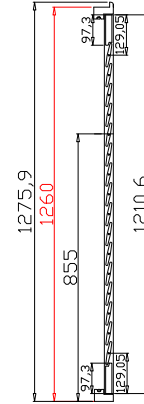

Rail Size(上下板尺寸): 458mm

Order No(订单号):BAI G361065 WRIGHT

Item(序号): 3

Room(房间号): SNUG 1

Louvre Size(叶片类型): 76mm

Z Sill Plate

Deep BullNose Z Frame 38mm

12

Tilt rod type(拉杆类型): Easy tilt rod(齿条拉杆)

Louvre Quantity(叶片数量): 12

Louvre Size(叶片尺寸): 406mm

Rail Size(上下板尺寸): 458mm

Order No(订单号):BAI G361065 WRIGHT

Item(序号): 4

Room(房间号): SNUG 2

Louvre Size(叶片类型): 76mm

Material(材质): Paulownia(桐木)

Configuration(窗扇结构): LDL-DRDR,IN, 4SP, 41.3mm Astrigal, Deep BullNose Z Frame 38mm

Tilt rod type(拉杆类型): Easy tilt rod(齿条拉杆)

Louvre Quantity(叶片数量): 64

Louvre Size(叶片尺寸): 278.55mm

Rail Size(上下板尺寸): 330.55mm

Order No(订单号):BAI G361065 WRIGHT

Item(序号): 5

Room(房间号): SNUG 3

Louvre Size(叶片类型): 76mm