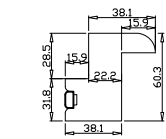

Deep BullNose Z Frame 38mm

NOTES:

Shutter Color:Timeless White(覆盖色)

Hinges Color:White(白色)

Qty(数量): 1

Material(材质): Paulownia(桐木)

Configuration(窗扇结构): R,IN, 4SP, 41.3mm Butt, Deep BullNose Z Frame 38mm

Tilt rod type(拉杆类型): Easy tilt rod(齿条拉杆)

Louvre Quantity(叶片数量): 12

Louvre Size(叶片尺寸): 406mm

Rail Size(上下板尺寸): 458mm

Order No(订单号):BAI G361065 WRIGHT

Item(序号): 4

Room(房间号): SNUG 2

Louvre Size(叶片类型): 76mm