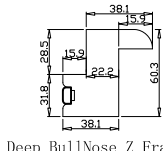

Hinges Color:White(白色)

Qty(数量): 1

Material(材质): Paulownia(桐木)

Configuration(窗扇结构): L,IN, 4SP, 41.3mm Butt, Deep BullNose Z Frame 38mm

Tilt rod type(拉杆类型): Easy tilt rod(齿条拉杆)

Louvre Quantity(叶片数量): 12

Louvre Size(叶片尺寸): 406mm

Rail Size(上下板尺寸): 458mm

Order No(订单号):BAI G361065 WRIGHT

Item(序号): 3

Room(房间号): SNUG 1

Louvre Size(叶片类型): 76mm

Z Sill Plate

Deep BullNose Z Frame 38mm

12

Z Sill Plate

Deep BullNose Z Frame 38mm

NOTES:

Shutter Color:Timeless White(覆盖色)

Hinges Color:White(白色)

Qty(数量): 1

Material(材质): Paulownia(桐木)

Configuration(窗扇结构): R,IN, 4SP, 41.3mm Butt, Deep BullNose Z Frame 38mm

Tilt rod type(拉杆类型): Easy tilt rod(齿条拉杆)

Louvre Quantity(叶片数量): 12

Louvre Size(叶片尺寸): 406mm

Rail Size(上下板尺寸): 458mm

Order No(订单号):BAI G361065 WRIGHT

Item(序号): 4

Room(房间号): SNUG 2

Louvre Size(叶片类型): 76mm