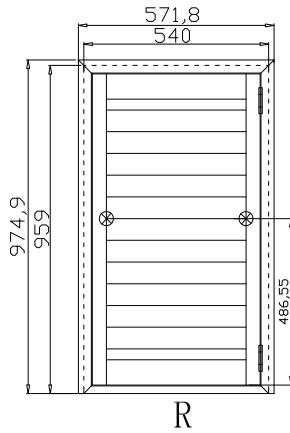

Rail Size(上下板尺寸): 458mm

Order No(订单号):BAI G361065 WRIGHT

Item(序号): 3

Room(房间号): SNUG 1

Louvre Size(叶片类型): 76mm

Z Sill Plate

Deep BullNose Z Frame 38mm

12

Tilt rod type(拉杆类型): Easy tilt rod(齿条拉杆)

Louvre Quantity(叶片数量): 12

Louvre Size(叶片尺寸): 406mm

Rail Size(上下板尺寸): 458mm

Order No(订单号):BAI G361065 WRIGHT

Item(序号): 4

Room(房间号): SNUG 2

Louvre Size(叶片类型): 76mm

Material(材质): Paulownia(桐木)

Configuration(窗扇结构): LDL-DRDR,IN, 4SP, 41.3mm Astrigal, Deep BullNose Z Frame 38mm

Tilt rod type(拉杆类型): Easy tilt rod(齿条拉杆)

Louvre Quantity(叶片数量): 64

Louvre Size(叶片尺寸): 278.55mm

Rail Size(上下板尺寸): 330.55mm

Order No(订单号):BAI G361065 WRIGHT

Item(序号): 5

Room(房间号): SNUG 3

Louvre Size(叶片类型): 76mm