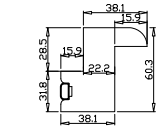

Configuration(窗扇结构): R, IN, 4SP, 41.3mm Butt, Deep BullNose Z Frame 38mm

Tilt rod type(拉杆类型): Easy tilt rod(齿条拉杆)

Louvre Quantity(叶片数量): 12

Louvre Size(叶片尺寸): 426mm

Rail Size(上下板尺寸): 478mm

Order No(订单号): BAI G361065 WRIGHT

Item(序号): 2

Room(房间号): RH FRONT BED 2

Louvre Size(叶片类型): 76mm

Z Sill Plate

Deep BullNose Z Frame 38mm

12

NOTES:

Shutter Color:Timeless White(覆盖色)

Hinges Color:White(白色)

Qty(数量): 1

Material(材质): Paulownia(桐木)

Configuration(窗扇结构): L,IN, 4SP, 41.3mm Butt, Deep BullNose Z Frame 38mm

Tilt rod type(拉杆类型): Easy tilt rod(齿条拉杆)

Louvre Quantity(叶片数量): 12

Louvre Size(叶片尺寸): 406mm

Rail Size(上下板尺寸): 458mm

Order No(订单号):BAI G361065 WRIGHT

Item(序号): 3

Room(房间号): SNUG 1

Louvre Size(叶片类型): 76mm

Z Sill Plate

Deep BullNose Z Frame 38mm

12