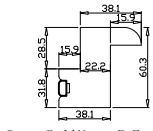

Deep BullNose Z Frame 38mm

NOTES:

Shutter Color:Timeless White(覆盖色)

Hinges Color:White(白色)

Qty(数量): 1

Material(材质): Paulownia(桐木)

Configuration(窗扇结构): LDL-DRDR,IN, 4SP, 41.3mm Astrigal, Deep BullNose Z Frame 38mm

Tilt rod type(拉杆类型): Easy tilt rod(齿条拉杆)

Louvre Quantity(叶片数量): 64

Louvre Size(叶片尺寸): 278.55mm

Rail Size(上下板尺寸): 330.55mm

Order No(订单号):BAI G361065 WRIGHT

Item(序号): 5

Room(房间号): SNUG 3

Louvre Size(叶片类型): 76mm