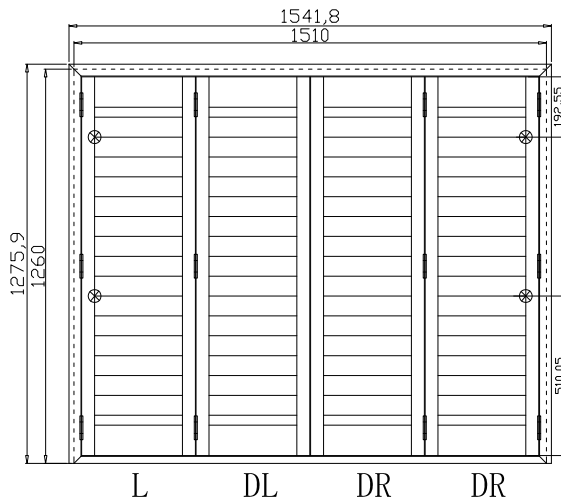

Rail Size(上下板尺寸): 458mm

Order No(订单号):BAI G361065 WRIGHT

Item(序号): 3

Room(房间号): SNUG 1

Louvre Size(叶片类型): 76mm

Z Sill Plate

Deep BullNose Z Frame 38mm

12

Tilt rod type(拉杆类型): Easy tilt rod(齿条拉杆)

Louvre Quantity(叶片数量): 12

Louvre Size(叶片尺寸): 406mm

Rail Size(上下板尺寸): 458mm

Order No(订单号):BAI G361065 WRIGHT

Item(序号): 4

Room(房间号): SNUG 2

Louvre Size(叶片类型): 76mm

Material(材质): Paulownia(桐木)

Configuration(窗扇结构): LDL-DRDR,IN, 4SP, 41.3mm Astrigal, Deep BullNose Z Frame 38mm

Tilt rod type(拉杆类型): Easy tilt rod(齿条拉杆)

Louvre Quantity(叶片数量): 64

Louvre Size(叶片尺寸): 278.55mm

Rail Size(上下板尺寸): 330.55mm

Order No(订单号):BAI G361065 WRIGHT

Item(序号): 5

Room(房间号): SNUG 3

Louvre Size(叶片类型): 76mm