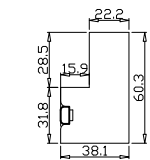

Tilt rod type(拉杆类型): Easy tilt rod(齿条拉杆)

Louvre Quantity(叶片数量): 42

Louvre Size(叶片尺寸): 400.8mm

Rail Size(上下板尺寸): 452.8mm

窗扇左压右, 左扇先打开

Order No(订单号):BAI G361068 MULLEN

Item(序号): 1

Room(房间号): RH REAR BED

Louvre Size(叶片类型): 76mm

Deep Plain L Frame 60mm

5

9

NOTES:

Shutter Color: Timeless White(覆盖色)

Hinges Color: White(白色)

Qty(数量): 1

Material(材质): Paulownia(桐木)

Configuration(窗扇结构): LD-R, IN, 4Side, 41.3mm Astrigal, Deep Plain L Frame 60mm

Tilt rod type(拉杆类型): Easy tilt rod(齿条拉杆)

Louvre Quantity(叶片数量): 28

Louvre Size(叶片尺寸): 454.7mm

Rail Size(上下板尺寸): 506.7mm

窗扇左压右, 左扇先打开

Order No(订单号): BAI G361068 MULLEN

Item(序号): 2

Room(房间号): LH REAR BED

Louvre Size(叶片类型): 76mm

Deep Plain L Frame 60mm