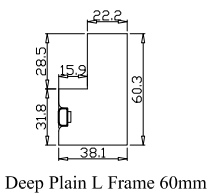

Tilt rod type(拉杆类型): Easy tilt rod(齿条拉杆)

Louvre Quantity(叶片数量): 42

Louvre Size(叶片尺寸): 400.8mm

Rail Size(上下板尺寸): 452.8mm

窗扇左压右, 左扇先打开

Order No(订单号):BAI G361068 MULLEN

Item(序号): 1

Room(房间号): RH REAR BED

Louvre Size(叶片类型): 76mm

Deep Plain L Frame 60mm

5

9

NOTES:

Shutter Color: Timeless White(覆盖色)

Hinges Color: White(白色)

Qty(数量): 1

Material(材质): Paulownia(桐木)

Configuration(窗扇结构): LD-R, IN, 4Side, 41.3mm Astrigal, Deep Plain L Frame 60mm

Tilt rod type(拉杆类型): Easy tilt rod(齿条拉杆)

Louvre Quantity(叶片数量): 28

Louvre Size(叶片尺寸): 454.7mm

Rail Size(上下板尺寸): 506.7mm

窗扇左压右, 左扇先打开

Order No(订单号): BAI G361068 MULLEN

Item(序号): 2

Room(房间号): LH REAR BED

Louvre Size(叶片类型): 76mm

Deep Plain L Frame 60mm