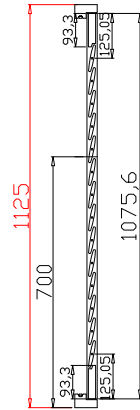

Tilt rod type(拉杆类型): Easy tilt rod(齿条拉杆)

Louvre Quantity(叶片数量): 42

Louvre Size(叶片尺寸): 400.8mm

Rail Size(上下板尺寸): 452.8mm

窗扇左压右, 左扇先打开

Order No(订单号):BAI G361068 MULLEN

Item(序号): 1

Room(房间号): RH REAR BED

Louvre Size(叶片类型): 76mm

Deep Plain L Frame 60mm

5

9

NOTES:

Shutter Color: Timeless White(覆盖色)

Hinges Color: White(白色)

Qty(数量): 1

Material(材质): Paulownia(桐木)

Configuration(窗扇结构): LD-R, IN, 4Side, 41.3mm Astrigal, Deep Plain L Frame 60mm

Tilt rod type(拉杆类型): Easy tilt rod(齿条拉杆)

Louvre Quantity(叶片数量): 28

Louvre Size(叶片尺寸): 454.7mm

Rail Size(上下板尺寸): 506.7mm

窗扇左压右, 左扇先打开

Order No(订单号): BAI G361068 MULLEN

Item(序号): 2

Room(房间号): LH REAR BED

Louvre Size(叶片类型): 76mm

Deep Plain L Frame 60mm