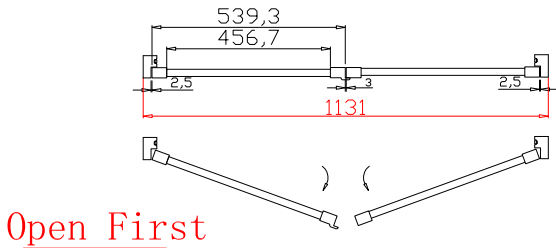

Tilt rod type(拉杆类型): Easy tilt rod(齿条拉杆)

Louvre Quantity(叶片数量): 42

Louvre Size(叶片尺寸): 400.8mm

Rail Size(上下板尺寸): 452.8mm

窗扇左压右, 左扇先打开

Order No(订单号):BAI G361068 MULLEN

Item(序号): 1

Room(房间号): RH REAR BED

Louvre Size(叶片类型): 76mm

Deep Plain L Frame 60mm

5

9

NOTES:

Shutter Color: Timeless White(覆盖色)

Hinges Color: White(白色)

Qty(数量): 1

Material(材质): Paulownia(桐木)

Configuration(窗扇结构): LD-R, IN, 4Side, 41.3mm Astrigal, Deep Plain L Frame 60mm

Tilt rod type(拉杆类型): Easy tilt rod(齿条拉杆)

Louvre Quantity(叶片数量): 28

Louvre Size(叶片尺寸): 454.7mm

Rail Size(上下板尺寸): 506.7mm

窗扇左压右, 左扇先打开

Order No(订单号): BAI G361068 MULLEN

Item(序号): 2

Room(房间号): LH REAR BED

Louvre Size(叶片类型): 76mm

Deep Plain L Frame 60mm