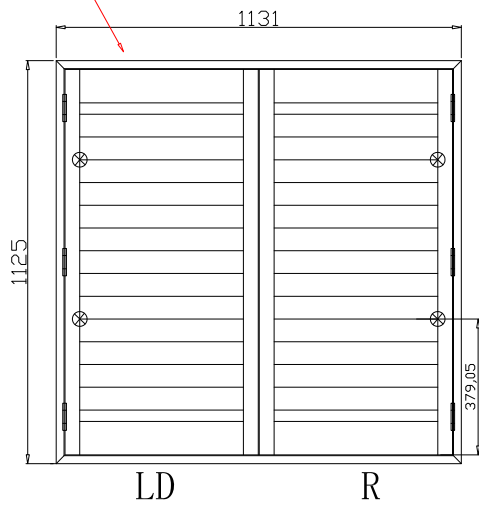

Tilt rod type(拉杆类型): Easy tilt rod(齿条拉杆)

Louvre Quantity(叶片数量): 42

Louvre Size(叶片尺寸): 400.8mm

Rail Size(上下板尺寸): 452.8mm

窗扇左压右, 左扇先打开

Order No(订单号):BAI G361068 MULLEN

Item(序号): 1

Room(房间号): RH REAR BED

Louvre Size(叶片类型): 76mm

Deep Plain L Frame 60mm

5

9

NOTES:

Shutter Color: Timeless White(覆盖色)

Hinges Color: White(白色)

Qty(数量): 1

Material(材质): Paulownia(桐木)

Configuration(窗扇结构): LD-R, IN, 4Side, 41.3mm Astrigal, Deep Plain L Frame 60mm

Tilt rod type(拉杆类型): Easy tilt rod(齿条拉杆)

Louvre Quantity(叶片数量): 28

Louvre Size(叶片尺寸): 454.7mm

Rail Size(上下板尺寸): 506.7mm

窗扇左压右, 左扇先打开

Order No(订单号): BAI G361068 MULLEN

Item(序号): 2

Room(房间号): LH REAR BED

Louvre Size(叶片类型): 76mm

Deep Plain L Frame 60mm