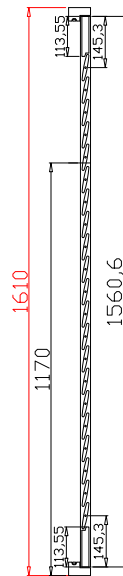

5

16

NOTES:

Shutter Color: Timeless White(覆盖色)

Hinges Color: White(白色)

Qty(数量): 1

Material(材质): Paulownia(桐木)

Configuration(窗扇结构): R, IN, 4Side, 41.3mm Butt, Deep Plain L Frame 60mm

Tilt rod type(拉杆类型): Easy tilt rod(齿条拉杆)

Louvre Quantity(叶片数量): 21

Louvre Size(叶片尺寸): 516mm

Rail Size(上下板尺寸): 568mm

Order No(订单号): BAI G361063 ROWAN

Item(序号): 5

Room(房间号): BAY 5

Louvre Size(叶片类型): 76mm