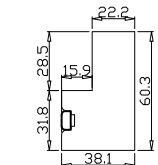

Tilt rod type(拉杆类型): Easy tilt rod(齿条拉杆)

Louvre Quantity(叶片数量): 21

Louvre Size(叶片尺寸): 506mm

Rail Size(上下板尺寸): 558mm

Order No(订单号): BAI G361063 ROWAN

Item(序号): 1

Room(房间号): BAY 1

Louvre Size(叶片类型): 76mm

Material(材质): Paulownia(桐木)

Configuration(窗扇结构): L,IN, 4Side, 41.3mm Butt, Deep Plain L Frame 60mm

Tilt rod type(拉杆类型): Easy tilt rod(齿条拉杆)

Louvre Quantity(叶片数量): 21

Louvre Size(叶片尺寸): 458mm

Rail Size(上下板尺寸): 510mm

Configuration(窗扇结构): R, IN, 4Side, 41.3mm Butt, Deep Plain L Frame 60mm

Tilt rod type(拉杆类型): Easy tilt rod(齿条拉杆)

Louvre Quantity(叶片数量): 21

Louvre Size(叶片尺寸): 516mm

Rail Size(上下板尺寸): 568mm

Order No(订单号): BAI G361063 ROWAN

Item(序号): 5

Room(房间号): BAY 5

Louvre Size(叶片类型): 76mm

Deep Plain L Frame 60mm