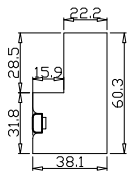

Louvre Quantity(叶片数量): 21

Louvre Size(叶片尺寸): 462mm

Rail Size(上下板尺寸): 514mm

Order No(订单号): BAI G361063 ROWAN

Item(序号): 3

Room(房间号): BAY 3

Louvre Size(叶片类型): 76mm

Deep Plain L Frame 60mm

Tilt rod type(拉杆类型): Easy tilt rod(齿条拉杆)

Louvre Quantity(叶片数量): 21

Louvre Size(叶片尺寸): 466mm

Rail Size(上下板尺寸): 518mm

Order No(订单号):BAI G361063 ROWAN

Item(序号): 4

Room(房间号): BAY 4

Louvre Size(叶片类型): 76mm

Configuration(窗扇结构): R, IN, 4Side, 41.3mm Butt, Deep Plain L Frame 60mm

Tilt rod type(拉杆类型): Easy tilt rod(齿条拉杆)

Louvre Quantity(叶片数量): 21

Louvre Size(叶片尺寸): 516mm

Rail Size(上下板尺寸): 568mm

Order No(订单号): BAI G361063 ROWAN

Item(序号): 5

Room(房间号): BAY 5

Louvre Size(叶片类型): 76mm

Deep Plain L Frame 60mm