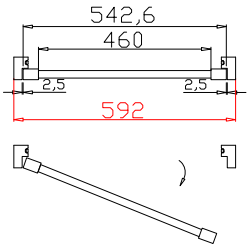

5

16

L

NOTES:

Shutter Color:Timeless White(覆盖色)

Hinges Color:White(白色)

Qty(数量): 1

Material(材质): Paulownia(桐木)

Configuration(窗扇结构): L,IN, 4Side, 41.3mm Butt, Deep Plain L Frame 60mm

Tilt rod type(拉杆类型): Easy tilt rod(齿条拉杆)

Louvre Quantity(叶片数量): 21

Louvre Size(叶片尺寸): 458mm

Rail Size(上下板尺寸): 510mm

Order No(订单号):BAI G361063 ROWAN

Item(序号): 2

Room(房间号): BAY 2

Louvre Size(叶片类型): 76mm