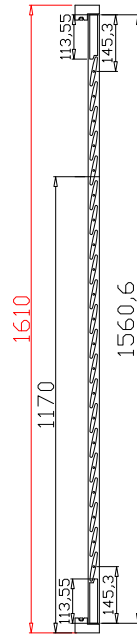

Tilt rod type(拉杆类型): Easy tilt rod(齿条拉杆)

Louvre Quantity(叶片数量): 21

Louvre Size(叶片尺寸): 506mm

Rail Size(上下板尺寸): 558mm

Order No(订单号): BAI G361063 ROWAN

Item(序号): 1

Room(房间号): BAY 1

Louvre Size(叶片类型): 76mm

Material(材质): Paulownia(桐木)

Configuration(窗扇结构): L,IN, 4Side, 41.3mm Butt, Deep Plain L Frame 60mm

Tilt rod type(拉杆类型): Easy tilt rod(齿条拉杆)

Louvre Quantity(叶片数量): 21

Louvre Size(叶片尺寸): 458mm

Rail Size(上下板尺寸): 510mm

Order No(订单号):BAI G361063 ROWAN

Item(序号): 2

Room(房间号): BAY 2

Louvre Size(叶片类型): 76mm

Deep Plain L Frame 60mm

5

16

L

Louvre Quantity(叶片数量): 21

Louvre Size(叶片尺寸): 462mm

Rail Size(上下板尺寸): 514mm

Order No(订单号): BAI G361063 ROWAN

Item(序号): 3

Room(房间号): BAY 3

Louvre Size(叶片类型): 76mm

Deep Plain L Frame 60mm