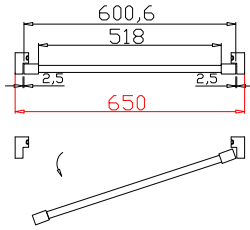

5

16

NOTES:

Shutter Color: Timeless White(覆盖色)

Hinges Color: White(白色)

Qty(数量): 1

Material(材质): Paulownia(桐木)

Configuration(窗扇结构): R, IN, 4Side, 41.3mm Butt, Deep Plain L Frame 60mm

Tilt rod type(拉杆类型): Easy tilt rod(齿条拉杆)

Louvre Quantity(叶片数量): 21

Louvre Size(叶片尺寸): 516mm

Rail Size(上下板尺寸): 568mm

Order No(订单号): BAI G361063 ROWAN

Item(序号): 5

Room(房间号): BAY 5

Louvre Size(叶片类型): 76mm