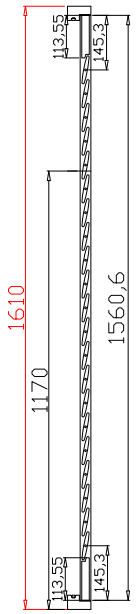

5

16

L

NOTES:

Shutter Color:Timeless White(覆盖色)

Hinges Color:White(白色)

Qty(数量): 1

Material(材质): Paulownia(桐木)

Configuration(窗扇结构): L,IN, 4Side, 41.3mm Butt, Deep Plain L Frame 60mm

Tilt rod type(拉杆类型): Easy tilt rod(齿条拉杆)

Louvre Quantity(叶片数量): 21

Louvre Size(叶片尺寸): 458mm

Rail Size(上下板尺寸): 510mm

Order No(订单号):BAI G361063 ROWAN

Item(序号): 2

Room(房间号): BAY 2

Louvre Size(叶片类型): 76mm