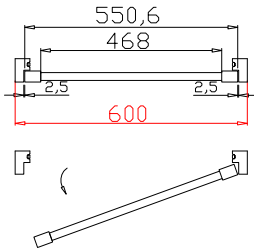

Material(材质): Paulownia(桐木)

Configuration(窗扇结构): L,IN, 4Side, 41.3mm Butt, Deep Plain L Frame 60mm

Tilt rod type(拉杆类型): Easy tilt rod(齿条拉杆)

Louvre Quantity(叶片数量): 21

Louvre Size(叶片尺寸): 458mm

Rail Size(上下板尺寸): 510mm

Louvre Quantity(叶片数量): 21

Louvre Size(叶片尺寸): 462mm

Rail Size(上下板尺寸): 514mm

Order No(订单号): BAI G361063 ROWAN

Item(序号): 3

Room(房间号): BAY 3

Louvre Size(叶片类型): 76mm

Deep Plain L Frame 60mm

Tilt rod type(拉杆类型): Easy tilt rod(齿条拉杆)

Louvre Quantity(叶片数量): 21

Louvre Size(叶片尺寸): 466mm

Rail Size(上下板尺寸): 518mm

Order No(订单号):BAI G361063 ROWAN

Item(序号): 4

Room(房间号): BAY 4

Louvre Size(叶片类型): 76mm

Configuration(窗扇结构): R, IN, 4Side, 41.3mm Butt, Deep Plain L Frame 60mm

Tilt rod type(拉杆类型): Easy tilt rod(齿条拉杆)

Louvre Quantity(叶片数量): 21

Louvre Size(叶片尺寸): 516mm

Rail Size(上下板尺寸): 568mm

Order No(订单号): BAI G361063 ROWAN