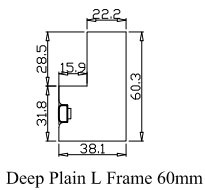

Material(材质): Paulownia(桐木)

Configuration(窗扇结构): L,IN, 4Side, 41.3mm Butt, Deep Plain L Frame 60mm

Tilt rod type(拉杆类型): Easy tilt rod(齿条拉杆)

Louvre Quantity(叶片数量): 21

Louvre Size(叶片尺寸): 458mm

Rail Size(上下板尺寸): 510mm

Tilt rod type(拉杆类型): Easy tilt rod(齿条拉杆)

Louvre Quantity(叶片数量): 21

Louvre Size(叶片尺寸): 466mm

Rail Size(上下板尺寸): 518mm

Order No(订单号):BAI G361063 ROWAN

Item(序号): 4

Room(房间号): BAY 4

Louvre Size(叶片类型): 76mm

Configuration(窗扇结构): R, IN, 4Side, 41.3mm Butt, Deep Plain L Frame 60mm

Tilt rod type(拉杆类型): Easy tilt rod(齿条拉杆)

Louvre Quantity(叶片数量): 21

Louvre Size(叶片尺寸): 516mm

Rail Size(上下板尺寸): 568mm

Order No(订单号): BAI G361063 ROWAN

Item(序号): 5

Room(房间号): BAY 5

Louvre Size(叶片类型): 76mm

Deep Plain L Frame 60mm