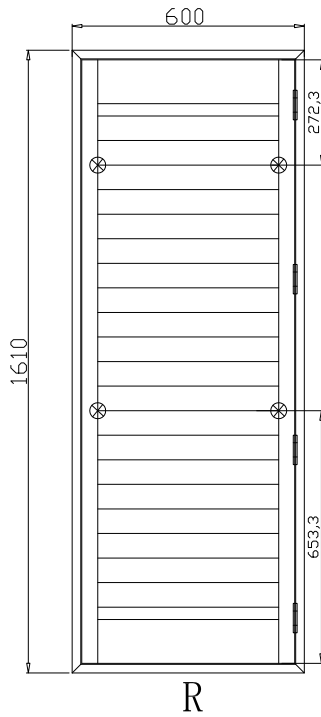

Material(材质): Paulownia(桐木)

Configuration(窗扇结构): L,IN, 4Side, 41.3mm Butt, Deep Plain L Frame 60mm

Tilt rod type(拉杆类型): Easy tilt rod(齿条拉杆)

Louvre Quantity(叶片数量): 21

Louvre Size(叶片尺寸): 458mm

Rail Size(上下板尺寸): 510mm

Louvre Quantity(叶片数量): 21

Louvre Size(叶片尺寸): 462mm

Rail Size(上下板尺寸): 514mm

Order No(订单号): BAI G361063 ROWAN

Item(序号): 3

Room(房间号): BAY 3

Louvre Size(叶片类型): 76mm

Deep Plain L Frame 60mm

Tilt rod type(拉杆类型): Easy tilt rod(齿条拉杆)

Louvre Quantity(叶片数量): 21

Louvre Size(叶片尺寸): 466mm

Rail Size(上下板尺寸): 518mm

Order No(订单号):BAI G361063 ROWAN

Item(序号): 4

Room(房间号): BAY 4

Louvre Size(叶片类型): 76mm

Item(序号): 5

Room(房间号): BAY 5

Louvre Size(叶片类型): 76mm

Deep Plain L Frame 60mm