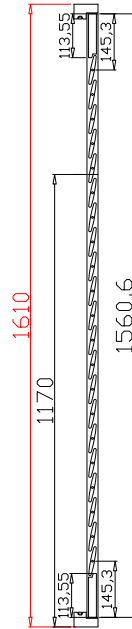

Tilt rod type(拉杆类型): Easy tilt rod(齿条拉杆)

Louvre Quantity(叶片数量): 21

Louvre Size(叶片尺寸): 506mm

Rail Size(上下板尺寸): 558mm

Order No(订单号): BAI G361063 ROWAN

Item(序号): 1

Room(房间号): BAY 1

Louvre Size(叶片类型): 76mm

Material(材质): Paulownia(桐木)

Configuration(窗扇结构): L,IN, 4Side, 41.3mm Butt, Deep Plain L Frame 60mm

Tilt rod type(拉杆类型): Easy tilt rod(齿条拉杆)

Louvre Quantity(叶片数量): 21

Louvre Size(叶片尺寸): 458mm

Rail Size(上下板尺寸): 510mm

Louvre Quantity(叶片数量): 21

Louvre Size(叶片尺寸): 462mm

Rail Size(上下板尺寸): 514mm

Order No(订单号): BAI G361063 ROWAN

Item(序号): 3

Room(房间号): BAY 3

Louvre Size(叶片类型): 76mm

Deep Plain L Frame 60mm

Tilt rod type(拉杆类型): Easy tilt rod(齿条拉杆)

Louvre Quantity(叶片数量): 21

Louvre Size(叶片尺寸): 466mm

Rail Size(上下板尺寸): 518mm

Order No(订单号):BAI G361063 ROWAN

Item(序号): 4

Room(房间号): BAY 4

Louvre Size(叶片类型): 76mm