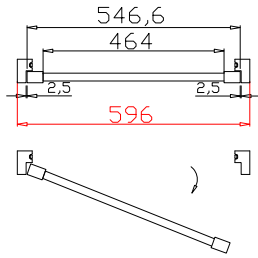

Material(材质): Paulownia(桐木)

Configuration(窗扇结构): L,IN, 4Side, 41.3mm Butt, Deep Plain L Frame 60mm

Tilt rod type(拉杆类型): Easy tilt rod(齿条拉杆)

Louvre Quantity(叶片数量): 21

Louvre Size(叶片尺寸): 458mm

Rail Size(上下板尺寸): 510mm

Order No(订单号):BAI G361063 ROWAN

Item(序号): 2

Room(房间号): BAY 2

Louvre Size(叶片类型): 76mm

Deep Plain L Frame 60mm

5

16

L

Louvre Quantity(叶片数量): 21

Louvre Size(叶片尺寸): 462mm

Rail Size(上下板尺寸): 514mm

Order No(订单号): BAI G361063 ROWAN

Item(序号): 3

Room(房间号): BAY 3

Louvre Size(叶片类型): 76mm

Deep Plain L Frame 60mm

Tilt rod type(拉杆类型): Easy tilt rod(齿条拉杆)

Louvre Quantity(叶片数量): 21

Louvre Size(叶片尺寸): 466mm

Rail Size(上下板尺寸): 518mm

Order No(订单号):BAI G361063 ROWAN

Item(序号): 4

Room(房间号): BAY 4

Louvre Size(叶片类型): 76mm