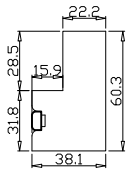

Louvre Quantity(叶片数量): 21

Louvre Size(叶片尺寸): 462mm

Rail Size(上下板尺寸): 514mm

Order No(订单号): BAI G361063 ROWAN

Item(序号): 3

Room(房间号): BAY 3

Louvre Size(叶片类型): 76mm

Deep Plain L Frame 60mm

Tilt rod type(拉杆类型): Easy tilt rod(齿条拉杆)

Louvre Quantity(叶片数量): 21

Louvre Size(叶片尺寸): 466mm

Rail Size(上下板尺寸): 518mm

Order No(订单号):BAI G361063 ROWAN

Item(序号): 4

Room(房间号): BAY 4

Louvre Size(叶片类型): 76mm

Configuration(窗扇结构): R, IN, 4Side, 41.3mm Butt, Deep Plain L Frame 60mm

Tilt rod type(拉杆类型): Easy tilt rod(齿条拉杆)

Louvre Quantity(叶片数量): 21

Louvre Size(叶片尺寸): 516mm

Rail Size(上下板尺寸): 568mm

Order No(订单号): BAI G361063 ROWAN

Item(序号): 5

Room(房间号): BAY 5

Louvre Size(叶片类型): 76mm

Deep Plain L Frame 60mm