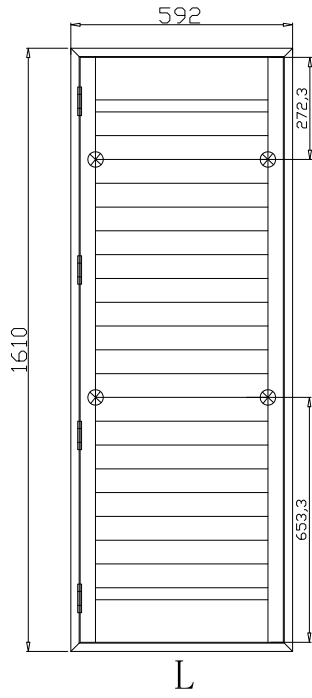

5

16

L

NOTES:

Shutter Color:Timeless White(覆盖色)

Hinges Color:White(白色)

Qty(数量): 1

Material(材质): Paulownia(桐木)

Configuration(窗扇结构): L,IN, 4Side, 41.3mm Butt, Deep Plain L Frame 60mm

Tilt rod type(拉杆类型): Easy tilt rod(齿条拉杆)

Louvre Quantity(叶片数量): 21

Louvre Size(叶片尺寸): 458mm

Rail Size(上下板尺寸): 510mm

Order No(订单号):BAI G361063 ROWAN

Item(序号): 2

Room(房间号): BAY 2

Louvre Size(叶片类型): 76mm