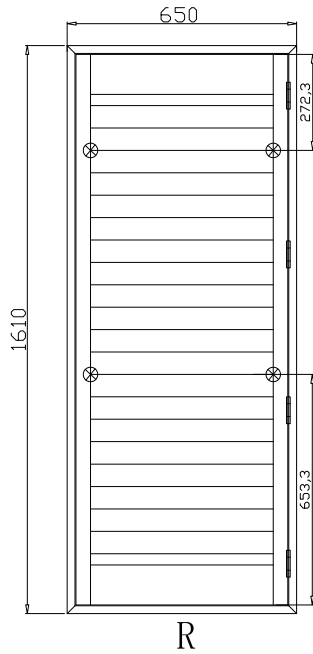

5

16

NOTES:

Shutter Color: Timeless White(覆盖色)

Hinges Color: White(白色)

Qty(数量): 1

Material(材质): Paulownia(桐木)

Configuration(窗扇结构): R, IN, 4Side, 41.3mm Butt, Deep Plain L Frame 60mm

Tilt rod type(拉杆类型): Easy tilt rod(齿条拉杆)

Louvre Quantity(叶片数量): 21

Louvre Size(叶片尺寸): 516mm

Rail Size(上下板尺寸): 568mm

Order No(订单号): BAI G361063 ROWAN

Item(序号): 5

Room(房间号): BAY 5

Louvre Size(叶片类型): 76mm