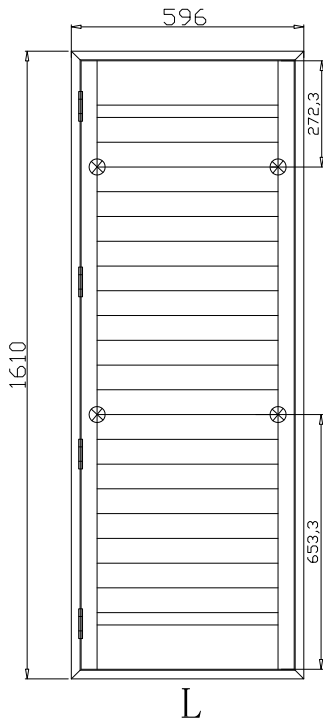

Material(材质): Paulownia(桐木)

Configuration(窗扇结构): L,IN, 4Side, 41.3mm Butt, Deep Plain L Frame 60mm

Tilt rod type(拉杆类型): Easy tilt rod(齿条拉杆)

Louvre Quantity(叶片数量): 21

Louvre Size(叶片尺寸): 458mm

Rail Size(上下板尺寸): 510mm

Order No(订单号):BAI G361063 ROWAN

Item(序号): 2

Room(房间号): BAY 2

Louvre Size(叶片类型): 76mm

Deep Plain L Frame 60mm

5

16

L

Louvre Quantity(叶片数量): 21

Louvre Size(叶片尺寸): 462mm

Rail Size(上下板尺寸): 514mm

Order No(订单号): BAI G361063 ROWAN

Item(序号): 3

Room(房间号): BAY 3

Louvre Size(叶片类型): 76mm

Deep Plain L Frame 60mm

Item(序号): 5

Room(房间号): BAY 5

Louvre Size(叶片类型): 76mm

Deep Plain L Frame 60mm