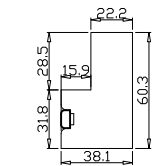

Material(材质): Paulownia(桐木)

Configuration(窗扇结构): L,IN, 4Side, 41.3mm Butt, Deep Plain L Frame 60mm

Tilt rod type(拉杆类型): Easy tilt rod(齿条拉杆)

Louvre Quantity(叶片数量): 21

Louvre Size(叶片尺寸): 458mm

Rail Size(上下板尺寸): 510mm

Order No(订单号):BAI G361063 ROWAN

Item(序号): 2

Room(房间号): BAY 2

Louvre Size(叶片类型): 76mm

Deep Plain L Frame 60mm

5

16

L

Louvre Quantity(叶片数量): 21

Louvre Size(叶片尺寸): 462mm

Rail Size(上下板尺寸): 514mm

Order No(订单号): BAI G361063 ROWAN

Item(序号): 3

Room(房间号): BAY 3

Louvre Size(叶片类型): 76mm

Deep Plain L Frame 60mm

Item(序号): 5

Room(房间号): BAY 5

Louvre Size(叶片类型): 76mm

Deep Plain L Frame 60mm