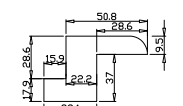

Large Bullnose Z Frame