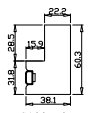

Tilt rod type(拉杆类型): Center tilt rod(中拉杆)

Louvre Quantity(叶片数量): 108

Louvre Size(叶片尺寸): 379.6mm

Rail Size(上下板尺寸): 431.6mm

拉杆中偏移7mm

Order No(订单号): 50565 BOYES

Item(序号): 1

Room(房间号):

Louvre Size(叶片类型): 76mm

Z Sill Plate

Deep BullNose Z Frame 38mm