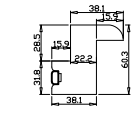

Tilt rod type(拉杆类型): Center tilt rod(中拉杆)

Louvre Quantity(叶片数量): 108

Louvre Size(叶片尺寸): 379.6mm

Rail Size(上下板尺寸): 431.6mm

拉杆中偏移7mm

Order No(订单号): 50565 BOYES

Item(序号): 1

Room(房间号):

Louvre Size(叶片类型): 76mm

Z Sill Plate

Deep BullNose Z Frame 38mm