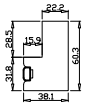

Tilt rod type(拉杆类型): Easy tilt rod(齿条拉杆)

Louvre Quantity(叶片数量): 96

Louvre Size(叶片尺寸): 403.8mm

Rail Size(上下板尺寸): 455.8mm

Order No(订单号): GRA 26221 WATSON

Item(序号): 1

Room(房间号):

Louvre Size(叶片类型): 89mm

Material(材质): Balmoral Pine Wood(松木)

Configuration(窗扇结构): LDL-DRDR,IN, 4SP, 41.3mm Astrigal, Deep BullNose Z Frame 38mm

Tilt rod type(拉杆类型): Easy tilt rod(齿条拉杆)

Louvre Quantity(叶片数量): 48

Louvre Size(叶片尺寸): 338.55mm

Rail Size(上下板尺寸): 390.55mm

Order No(订单号): GRA 26221 WATSON

Item(序号): 2

Room(房间号):

Louvre Size(叶片类型): 89mm

Z Sill Plate

Deep BullNose Z Frame 38mm