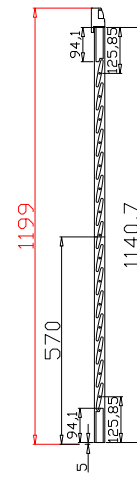

6

6

L

**NOTES:**

Deep Plain L Frame 60mm

- Shutter Color: Timeless White(覆盖色)
- Hinges Color: Stainless Steel(不锈钢合页)
- Qty(数量): 1
- Material(材质): Paulownia(桐木)
- Configuration(窗扇结构): L, IN, 4Side, 41.3mm Butt, Deep Plain L Frame 60mm
- Tilt rod type(拉杆类型): Easy tilt rod(齿条拉杆)
- Louvre Quantity(叶片数量): 12
- Louvre Size(叶片尺寸): 726mm
- Rail Size(上下板尺寸): 778mm

Configuration(窗扇结构): L,IN, 4Side, 41.3mm Butt, Deep Plain L Frame 60mm

Tilt rod type(拉杆类型): Easy tilt rod(齿条拉杆)

Louvre Quantity(叶片数量): 12

Louvre Size(叶片尺寸): 724mm

Rail Size(上下板尺寸): 776mm

Order No(订单号):SCO SB 7298 WRIGHT

Item(序号): 2

Room(房间号): TOP BED LEFT

Louvre Size(叶片类型): 76mm

Deep Plain L Frame 60mm

8

7

NOTES:

Shutter Color:Timeless White(覆盖色)

Louvre Size(叶片尺寸): 256.75mm

Rail Size(上下板尺寸): 308.75mm

**magnet on panel and magnet catches on Light gap strip**

**注意底部挡光木条上面需要安装磁铁片**

Order No(订单号):SCO SB 7298 WRIGHT

Item(序号): 3

Room(房间号):DRESSING ROOM

Louvre Size(叶片类型): 76mm