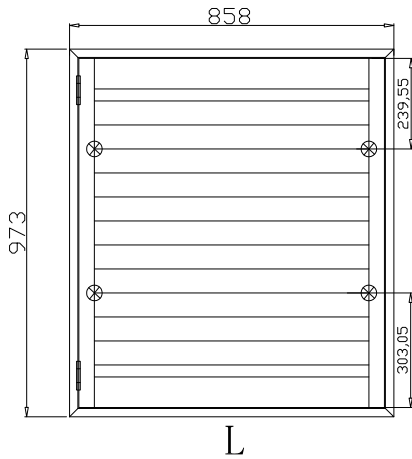

6

6

NOTES:

Shutter Color:Timeless White(覆盖色)
Hinges Color:Stainless Steel(不锈钢合页)

Qty(数量): 1

Material(材质): Paulownia(桐木)

Configuration(窗扇结构): L,IN, 4Side, 41.3mm Butt, Deep Plain L Frame 60mm

Tilt rod type(拉杆类型): Easy tilt rod(齿条拉杆)

Louvre Quantity(叶片数量): 12

Louvre Size(叶片尺寸): 724mm

Rail Size(上下板尺寸): 776mm

Order No(订单号):SCO SB 7298 WRIGHT

Item(序号): 2

Room(房间号): TOP BED LEFT

Louvre Size(叶片类型): 76mm