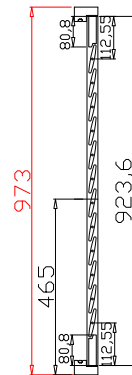

6

6

NOTES:

Shutter Color:Timeless White(覆盖色)
Hinges Color:Stainless Steel(不锈钢合页)

Qty(数量): 1

Material(材质): Paulownia(桐木)

Configuration(窗扇结构): L,IN, 4Side, 41.3mm Butt, Deep Plain L Frame 60mm

Tilt rod type(拉杆类型): Easy tilt rod(齿条拉杆)

Louvre Quantity(叶片数量): 12

Louvre Size(叶片尺寸): 724mm

Rail Size(上下板尺寸): 776mm

Order No(订单号):SCO SB 7298 WRIGHT

Item(序号): 2

Room(房间号): TOP BED LEFT

Louvre Size(叶片类型): 76mm