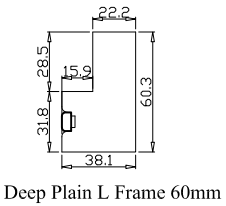

6

6

L

**NOTES:**

Deep Plain L Frame 60mm

- Shutter Color: Timeless White(覆盖色)
- Hinges Color: Stainless Steel(不锈钢合页)
- Qty(数量): 1
- Material(材质): Paulownia(桐木)
- Configuration(窗扇结构): L, IN, 4Side, 41.3mm Butt, Deep Plain L Frame 60mm
- Tilt rod type(拉杆类型): Easy tilt rod(齿条拉杆)
- Louvre Quantity(叶片数量): 12
- Louvre Size(叶片尺寸): 726mm
- Rail Size(上下板尺寸): 778mm

Configuration(窗扇结构): L,IN, 4Side, 41.3mm Butt, Deep Plain L Frame 60mm

Tilt rod type(拉杆类型): Easy tilt rod(齿条拉杆)

Louvre Quantity(叶片数量): 12

Louvre Size(叶片尺寸): 724mm

Rail Size(上下板尺寸): 776mm

Order No(订单号):SCO SB 7298 WRIGHT

Item(序号): 2

Room(房间号): TOP BED LEFT

Louvre Size(叶片类型): 76mm

Deep Plain L Frame 60mm

8

7

NOTES:

Shutter Color:Timeless White(覆盖色)

Louvre Size(叶片尺寸): 256.75mm

Rail Size(上下板尺寸): 308.75mm

**magnet on panel and magnet catches on Light gap strip**

**注意底部挡光木条上面需要安装磁铁片**

Order No(订单号):SCO SB 7298 WRIGHT

Item(序号): 3

Room(房间号):DRESSING ROOM

Louvre Size(叶片类型): 76mm