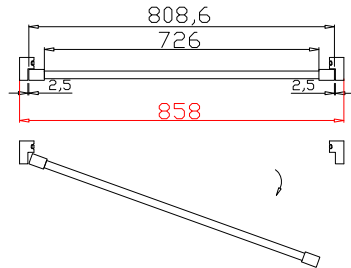

6

6

NOTES:

Shutter Color:Timeless White(覆盖色)
Hinges Color:Stainless Steel(不锈钢合页)

Qty(数量): 1

Material(材质): Paulownia(桐木)

Configuration(窗扇结构): L,IN, 4Side, 41.3mm Butt, Deep Plain L Frame 60mm

Tilt rod type(拉杆类型): Easy tilt rod(齿条拉杆)

Louvre Quantity(叶片数量): 12

Louvre Size(叶片尺寸): 724mm

Rail Size(上下板尺寸): 776mm

Order No(订单号):SCO SB 7298 WRIGHT

Item(序号): 2

Room(房间号): TOP BED LEFT

Louvre Size(叶片类型): 76mm