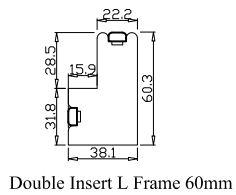

Louvre Quantity(叶片数量): 16

Louvre Size(叶片尺寸): 491mm

Rail Size(上下板尺寸): 543mm

Order No(订单号): BAI G361020 SPENCER

Item(序号): 1

Room(房间号): BAY 1

Louvre Size(叶片类型): 76mm

NOTES:

Louvre Quantity(叶片数量): 16

Louvre Size(叶片尺寸): 431mm

Rail Size(上下板尺寸): 483mm

Order No(订单号): BAI G361020 SPENCER

Item(序号): 2

Room(房间号): BAY 2

Louvre Size(叶片类型): 76mm

Double Insert L Frame 60mm

Louvre Quantity(叶片数量): 16

Louvre Size(叶片尺寸): 436mm

Rail Size(上下板尺寸): 488mm

Order No(订单号): BAI G361020 SPENCER

Item(序号): 3

Room(房间号): BAY 3

Louvre Size(叶片类型): 76mm

Double Insert L Frame 60mm

Louvre Quantity(叶片数量): 16

Louvre Size(叶片尺寸): 491mm

Rail Size(上下板尺寸): 543mm

Order No(订单号): BAI G361020 SPENCER

Item(序号): 5

Room(房间号): BAY 5

Louvre Size(叶片类型): 76mm

Double Insert L Frame 60mm