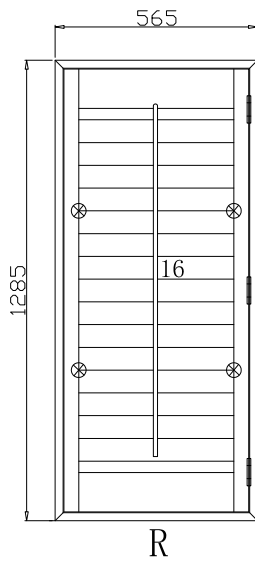

Louvre Quantity(叶片数量): 16

Louvre Size(叶片尺寸): 431mm

Rail Size(上下板尺寸): 483mm

Order No(订单号): BAI G361020 SPENCER

Item(序号): 2

Room(房间号): BAY 2

Louvre Size(叶片类型): 76mm

Double Insert L Frame 60mm

Louvre Quantity(叶片数量): 16

Louvre Size(叶片尺寸): 436mm

Rail Size(上下板尺寸): 488mm

Order No(订单号): BAI G361020 SPENCER

Item(序号): 3

Room(房间号): BAY 3

Louvre Size(叶片类型): 76mm

Double Insert L Frame 60mm

Louvre Quantity(叶片数量): 16

Louvre Size(叶片尺寸): 431mm

Rail Size(上下板尺寸): 483mm

Order No(订单号): BAI G361020 SPENCER

Item(序号): 4

Room(房间号): BAY 4

Louvre Size(叶片类型): 76mm

Double Insert L Frame 60mm

Louvre Quantity(叶片数量): 16

Louvre Size(叶片尺寸): 491mm

Rail Size(上下板尺寸): 543mm

Order No(订单号): BAI G361020 SPENCER

Item(序号): 5

Room(房间号): BAY 5

Louvre Size(叶片类型): 76mm

Double Insert L Frame 60mm