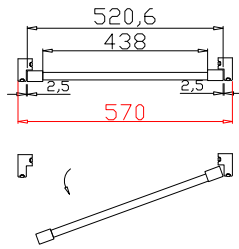

Louvre Quantity(叶片数量): 16

Louvre Size(叶片尺寸): 491mm

Rail Size(上下板尺寸): 543mm

Order No(订单号): BAI G361020 SPENCER

Item(序号): 1

Room(房间号): BAY 1

Louvre Size(叶片类型): 76mm

NOTES:

Louvre Quantity(叶片数量): 16

Louvre Size(叶片尺寸): 431mm

Rail Size(上下板尺寸): 483mm

Order No(订单号): BAI G361020 SPENCER

Item(序号): 2

Room(房间号): BAY 2

Louvre Size(叶片类型): 76mm

Double Insert L Frame 60mm

Louvre Quantity(叶片数量): 16

Louvre Size(叶片尺寸): 436mm

Rail Size(上下板尺寸): 488mm

Order No(订单号): BAI G361020 SPENCER

Item(序号): 3

Room(房间号): BAY 3

Louvre Size(叶片类型): 76mm

Double Insert L Frame 60mm

Louvre Quantity(叶片数量): 16

Louvre Size(叶片尺寸): 491mm

Rail Size(上下板尺寸): 543mm

Order No(订单号): BAI G361020 SPENCER

Item(序号): 5

Room(房间号): BAY 5

Louvre Size(叶片类型): 76mm

Double Insert L Frame 60mm