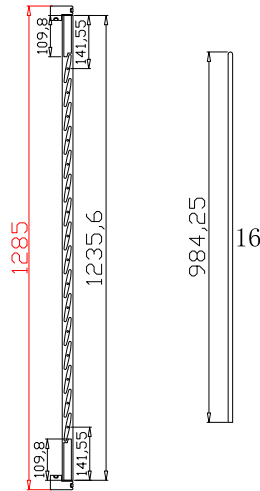

Louvre Quantity(叶片数量): 16

Louvre Size(叶片尺寸): 491mm

Rail Size(上下板尺寸): 543mm

Order No(订单号): BAI G361020 SPENCER

Item(序号): 1

Room(房间号): BAY 1

Louvre Size(叶片类型): 76mm

NOTES:

Louvre Quantity(叶片数量): 16

Louvre Size(叶片尺寸): 431mm

Rail Size(上下板尺寸): 483mm

Order No(订单号): BAI G361020 SPENCER

Item(序号): 2

Room(房间号): BAY 2

Louvre Size(叶片类型): 76mm

Double Insert L Frame 60mm

Louvre Quantity(叶片数量): 16

Louvre Size(叶片尺寸): 436mm

Rail Size(上下板尺寸): 488mm

Order No(订单号): BAI G361020 SPENCER

Item(序号): 3

Room(房间号): BAY 3

Louvre Size(叶片类型): 76mm

Double Insert L Frame 60mm

Louvre Quantity(叶片数量): 16

Louvre Size(叶片尺寸): 491mm

Rail Size(上下板尺寸): 543mm

Order No(订单号): BAI G361020 SPENCER

Item(序号): 5

Room(房间号): BAY 5

Louvre Size(叶片类型): 76mm

Double Insert L Frame 60mm