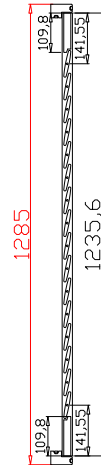

Louvre Quantity(叶片数量): 16

Louvre Size(叶片尺寸): 491mm

Rail Size(上下板尺寸): 543mm

Order No(订单号): BAI G361020 SPENCER

Item(序号): 1

Room(房间号): BAY 1

Louvre Size(叶片类型): 76mm

NOTES:

Louvre Quantity(叶片数量): 16

Louvre Size(叶片尺寸): 431mm

Rail Size(上下板尺寸): 483mm

Order No(订单号): BAI G361020 SPENCER

Item(序号): 2

Room(房间号): BAY 2

Louvre Size(叶片类型): 76mm

Double Insert L Frame 60mm

Louvre Quantity(叶片数量): 16

Louvre Size(叶片尺寸): 436mm

Rail Size(上下板尺寸): 488mm

Order No(订单号): BAI G361020 SPENCER

Item(序号): 3

Room(房间号): BAY 3

Louvre Size(叶片类型): 76mm

Double Insert L Frame 60mm

Louvre Quantity(叶片数量): 16

Louvre Size(叶片尺寸): 431mm

Rail Size(上下板尺寸): 483mm

Order No(订单号): BAI G361020 SPENCER

Item(序号): 4

Room(房间号): BAY 4

Louvre Size(叶片类型): 76mm

Double Insert L Frame 60mm