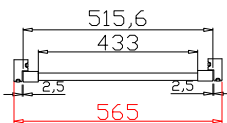

Louvre Quantity(叶片数量): 16

Louvre Size(叶片尺寸): 491mm

Rail Size(上下板尺寸): 543mm

Order No(订单号): BAI G361020 SPENCER

Item(序号): 1

Room(房间号): BAY 1

Louvre Size(叶片类型): 76mm

NOTES:

Shutter Color: Timeless White(覆盖色)

Hinges Color: White(白色)

Qty(数量): 1

Material(材质): Balmoral Pine Wood(松木)

Configuration(窗扇结构): L, IN, 4Side, 41.3mm Butt, Double Insert L Frame 60mm

Tilt rod type(拉杆类型): Center tilt rod(中拉杆)

Louvre Quantity(叶片数量): 16

Louvre Size(叶片尺寸): 431mm

Rail Size(上下板尺寸): 483mm

Order No(订单号): BAI G361020 SPENCER

Item(序号): 2

Room(房间号): BAY 2

Louvre Size(叶片类型): 76mm

Double Insert L Frame 60mm