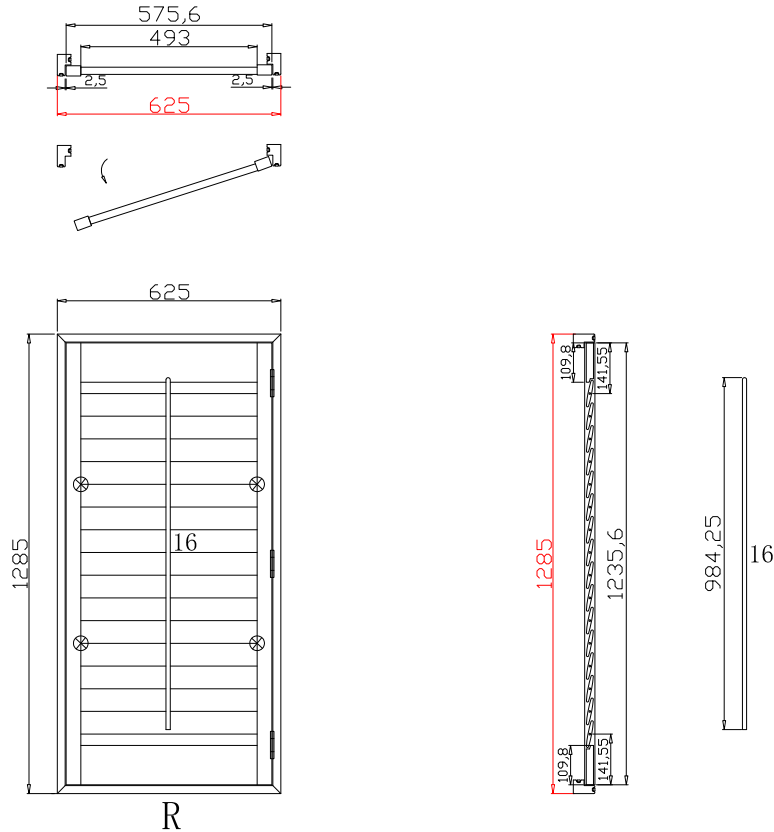

Louvre Quantity(叶片数量): 16

Louvre Size(叶片尺寸): 436mm

Rail Size(上下板尺寸): 488mm

Order No(订单号): BAI G361020 SPENCER

Item(序号): 3

Room(房间号): BAY 3

Louvre Size(叶片类型): 76mm

Double Insert L Frame 60mm

Louvre Quantity(叶片数量): 16

Louvre Size(叶片尺寸): 431mm

Rail Size(上下板尺寸): 483mm

Order No(订单号): BAI G361020 SPENCER

Item(序号): 4

Room(房间号): BAY 4

Louvre Size(叶片类型): 76mm

Double Insert L Frame 60mm

Louvre Quantity(叶片数量): 16

Louvre Size(叶片尺寸): 491mm

Rail Size(上下板尺寸): 543mm

Order No(订单号): BAI G361020 SPENCER

Item(序号): 5

Room(房间号): BAY 5

Louvre Size(叶片类型): 76mm

Double Insert L Frame 60mm