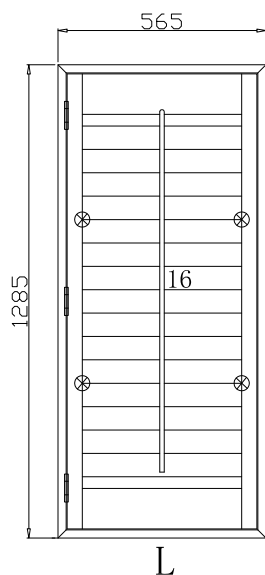

Louvre Quantity(叶片数量): 16

Louvre Size(叶片尺寸): 491mm

Rail Size(上下板尺寸): 543mm

Order No(订单号): BAI G361020 SPENCER

Item(序号): 1

Room(房间号): BAY 1

Louvre Size(叶片类型): 76mm

NOTES:

Shutter Color: Timeless White(覆盖色)

Hinges Color: White(白色)

Qty(数量): 1

Material(材质): Balmoral Pine Wood(松木)

Configuration(窗扇结构): L, IN, 4Side, 41.3mm Butt, Double Insert L Frame 60mm

Tilt rod type(拉杆类型): Center tilt rod(中拉杆)

Louvre Quantity(叶片数量): 16

Louvre Size(叶片尺寸): 431mm

Rail Size(上下板尺寸): 483mm

Order No(订单号): BAI G361020 SPENCER

Item(序号): 2

Room(房间号): BAY 2

Louvre Size(叶片类型): 76mm

Double Insert L Frame 60mm

Louvre Quantity(叶片数量): 16

Louvre Size(叶片尺寸): 436mm

Rail Size(上下板尺寸): 488mm

Order No(订单号): BAI G361020 SPENCER

Item(序号): 3

Room(房间号): BAY 3

Louvre Size(叶片类型): 76mm

Double Insert L Frame 60mm