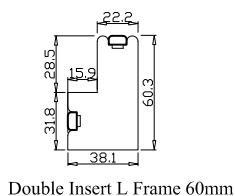

Louvre Quantity(叶片数量): 16

Louvre Size(叶片尺寸): 431mm

Rail Size(上下板尺寸): 483mm

Order No(订单号): BAI G361020 SPENCER

Item(序号): 2

Room(房间号): BAY 2

Louvre Size(叶片类型): 76mm

Double Insert L Frame 60mm

Louvre Quantity(叶片数量): 16

Louvre Size(叶片尺寸): 436mm

Rail Size(上下板尺寸): 488mm

Order No(订单号): BAI G361020 SPENCER

Item(序号): 3

Room(房间号): BAY 3

Louvre Size(叶片类型): 76mm

Double Insert L Frame 60mm

Louvre Quantity(叶片数量): 16

Louvre Size(叶片尺寸): 431mm

Rail Size(上下板尺寸): 483mm

Order No(订单号): BAI G361020 SPENCER

Item(序号): 4

Room(房间号): BAY 4

Louvre Size(叶片类型): 76mm

Double Insert L Frame 60mm

Louvre Quantity(叶片数量): 16

Louvre Size(叶片尺寸): 491mm

Rail Size(上下板尺寸): 543mm

Order No(订单号): BAI G361020 SPENCER

Item(序号): 5

Room(房间号): BAY 5

Louvre Size(叶片类型): 76mm

Double Insert L Frame 60mm