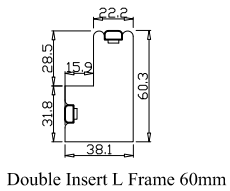

Louvre Quantity(叶片数量): 16

Louvre Size(叶片尺寸): 436mm

Rail Size(上下板尺寸): 488mm

Order No(订单号): BAI G361020 SPENCER

Item(序号): 3

Room(房间号): BAY 3

Louvre Size(叶片类型): 76mm

Double Insert L Frame 60mm

Louvre Quantity(叶片数量): 16

Louvre Size(叶片尺寸): 431mm

Rail Size(上下板尺寸): 483mm

Order No(订单号): BAI G361020 SPENCER

Item(序号): 4

Room(房间号): BAY 4

Louvre Size(叶片类型): 76mm

Double Insert L Frame 60mm

Louvre Quantity(叶片数量): 16

Louvre Size(叶片尺寸): 491mm

Rail Size(上下板尺寸): 543mm

Order No(订单号): BAI G361020 SPENCER

Item(序号): 5

Room(房间号): BAY 5

Louvre Size(叶片类型): 76mm

Double Insert L Frame 60mm