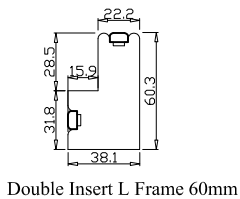

Louvre Quantity(叶片数量): 16

Louvre Size(叶片尺寸): 431mm

Rail Size(上下板尺寸): 483mm

Order No(订单号): BAI G361020 SPENCER

Item(序号): 2

Room(房间号): BAY 2

Louvre Size(叶片类型): 76mm

Double Insert L Frame 60mm

Louvre Quantity(叶片数量): 16

Louvre Size(叶片尺寸): 436mm

Rail Size(上下板尺寸): 488mm

Order No(订单号): BAI G361020 SPENCER

Item(序号): 3

Room(房间号): BAY 3

Louvre Size(叶片类型): 76mm

Double Insert L Frame 60mm

Louvre Quantity(叶片数量): 16

Louvre Size(叶片尺寸): 431mm

Rail Size(上下板尺寸): 483mm

Order No(订单号): BAI G361020 SPENCER

Item(序号): 4

Room(房间号): BAY 4

Louvre Size(叶片类型): 76mm

Double Insert L Frame 60mm

Louvre Quantity(叶片数量): 16

Louvre Size(叶片尺寸): 491mm

Rail Size(上下板尺寸): 543mm

Order No(订单号): BAI G361020 SPENCER

Item(序号): 5

Room(房间号): BAY 5

Louvre Size(叶片类型): 76mm

Double Insert L Frame 60mm