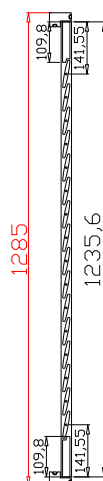

NOTES:

Shutter Color: Timeless White(覆盖色)

Hinges Color: White(白色)

Qty(数量): 1

Material(材质): Balmoral Pine Wood(松木)

Configuration(窗扇结构): L, IN, 4Side, 41.3mm Butt, Double Insert L Frame 60mm

Tilt rod type(拉杆类型): Center tilt rod(中拉杆)

Louvre Quantity(叶片数量): 16

Louvre Size(叶片尺寸): 491mm

Rail Size(上下板尺寸): 543mm

Order No(订单号): BAI G361020 SPENCER

Item(序号): 1

Room(房间号): BAY 1

Louvre Size(叶片类型): 76mm

NOTES:

Louvre Quantity(叶片数量): 16

Louvre Size(叶片尺寸): 431mm

Rail Size(上下板尺寸): 483mm

Order No(订单号): BAI G361020 SPENCER

Item(序号): 2

Room(房间号): BAY 2

Louvre Size(叶片类型): 76mm

Double Insert L Frame 60mm

Louvre Quantity(叶片数量): 16

Louvre Size(叶片尺寸): 436mm

Rail Size(上下板尺寸): 488mm

Order No(订单号): BAI G361020 SPENCER

Item(序号): 3

Room(房间号): BAY 3

Louvre Size(叶片类型): 76mm

Double Insert L Frame 60mm