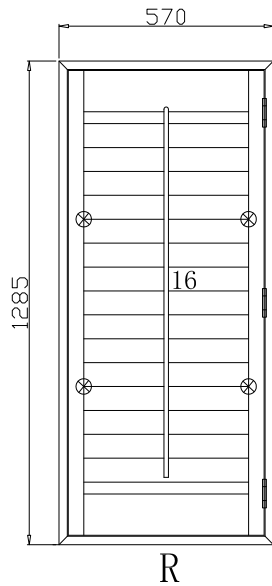

Louvre Quantity(叶片数量): 16

Louvre Size(叶片尺寸): 491mm

Rail Size(上下板尺寸): 543mm

Order No(订单号): BAI G361020 SPENCER

Item(序号): 1

Room(房间号): BAY 1

Louvre Size(叶片类型): 76mm

NOTES:

Louvre Quantity(叶片数量): 16

Louvre Size(叶片尺寸): 431mm

Rail Size(上下板尺寸): 483mm

Order No(订单号): BAI G361020 SPENCER

Item(序号): 2

Room(房间号): BAY 2

Louvre Size(叶片类型): 76mm

Double Insert L Frame 60mm

Louvre Quantity(叶片数量): 16

Louvre Size(叶片尺寸): 436mm

Rail Size(上下板尺寸): 488mm

Order No(订单号): BAI G361020 SPENCER

Item(序号): 3

Room(房间号): BAY 3

Louvre Size(叶片类型): 76mm

Double Insert L Frame 60mm