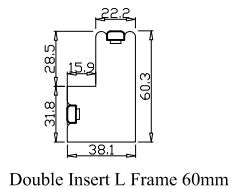

Louvre Quantity(叶片数量): 16

Louvre Size(叶片尺寸): 431mm

Rail Size(上下板尺寸): 483mm

Order No(订单号): BAI G361020 SPENCER

Item(序号): 2

Room(房间号): BAY 2

Louvre Size(叶片类型): 76mm

Double Insert L Frame 60mm

Louvre Quantity(叶片数量): 16

Louvre Size(叶片尺寸): 436mm

Rail Size(上下板尺寸): 488mm

Order No(订单号): BAI G361020 SPENCER

Item(序号): 3

Room(房间号): BAY 3

Louvre Size(叶片类型): 76mm

Double Insert L Frame 60mm

Louvre Quantity(叶片数量): 16

Louvre Size(叶片尺寸): 431mm

Rail Size(上下板尺寸): 483mm

Order No(订单号): BAI G361020 SPENCER

Item(序号): 4

Room(房间号): BAY 4

Louvre Size(叶片类型): 76mm

Double Insert L Frame 60mm

Louvre Quantity(叶片数量): 16

Louvre Size(叶片尺寸): 491mm

Rail Size(上下板尺寸): 543mm

Order No(订单号): BAI G361020 SPENCER

Item(序号): 5

Room(房间号): BAY 5

Louvre Size(叶片类型): 76mm

Double Insert L Frame 60mm