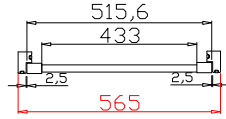

Louvre Quantity(叶片数量): 16

Louvre Size(叶片尺寸): 436mm

Rail Size(上下板尺寸): 488mm

Order No(订单号): BAI G361020 SPENCER

Item(序号): 3

Room(房间号): BAY 3

Louvre Size(叶片类型): 76mm

Double Insert L Frame 60mm

Louvre Quantity(叶片数量): 16

Louvre Size(叶片尺寸): 431mm

Rail Size(上下板尺寸): 483mm

Order No(订单号): BAI G361020 SPENCER

Item(序号): 4

Room(房间号): BAY 4

Louvre Size(叶片类型): 76mm

Double Insert L Frame 60mm