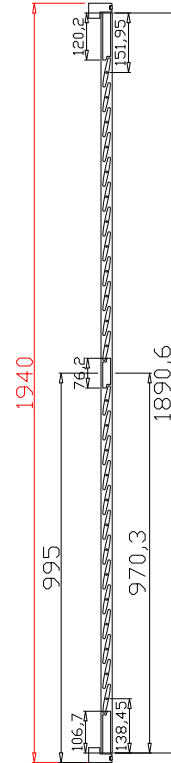

Tilt rod type(拉杆类型): Easy tilt rod(齿条拉杆)

Louvre Quantity(叶片数量): 54

Louvre Size(叶片尺寸): 436.7mm

Rail Size(上下板尺寸): 488.7mm

Order No(订单号): HOME Nisbett

Item(序号): 1

Room(房间号): Living room right

Louvre Size(叶片类型): 76mm

Tilt rod type(拉杆类型): Easy tilt rod(齿条拉杆)

Louvre Quantity(叶片数量): 50

Louvre Size(叶片尺寸): 398.2mm

Rail Size(上下板尺寸): 450.2mm

Order No(订单号):HOME Nisbett

Item(序号): 2

Room(房间号):Living room Left

Louvre Size(叶片类型): 76mm

Configuration(窗扇结构): L-DR,IN, 4Side, 41.3mm Astrigal, 60mm Vintage L

Tilt rod type(拉杆类型): Easy tilt rod(齿条拉杆)

Louvre Quantity(叶片数量): 54

Louvre Size(叶片尺寸): 435.2mm

Rail Size(上下板尺寸): 487.2mm

Order No(订单号): HOME Nisbett

Item(序号): 3

Room(房间号): Kitchen/diner

Louvre Size(叶片类型): 76mm

VL-60.3