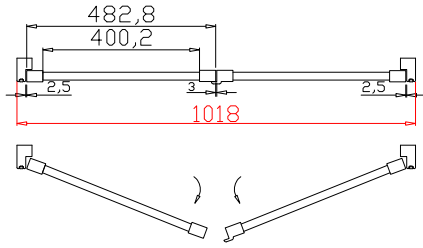

Tilt rod type(拉杆类型): Easy tilt rod(齿条拉杆)

Louvre Quantity(叶片数量): 54

Louvre Size(叶片尺寸): 436.7mm

Rail Size(上下板尺寸): 488.7mm

Order No(订单号): HOME Nisbett

Item(序号): 1

Room(房间号): Living room right

Louvre Size(叶片类型): 76mm

Tilt rod type(拉杆类型): Easy tilt rod(齿条拉杆)

Louvre Quantity(叶片数量): 50

Louvre Size(叶片尺寸): 398.2mm

Rail Size(上下板尺寸): 450.2mm

Order No(订单号):HOME Nisbett

Item(序号): 2

Room(房间号):Living room Left

Louvre Size(叶片类型): 76mm

Configuration(窗扇结构): L-DR,IN, 4Side, 41.3mm Astrigal, 60mm Vintage L

Tilt rod type(拉杆类型): Easy tilt rod(齿条拉杆)

Louvre Quantity(叶片数量): 54

Louvre Size(叶片尺寸): 435.2mm

Rail Size(上下板尺寸): 487.2mm

Order No(订单号): HOME Nisbett

Item(序号): 3

Room(房间号): Kitchen/diner

Louvre Size(叶片类型): 76mm

VL-60.3