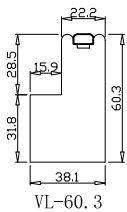

Tilt rod type(拉杆类型): Easy tilt rod(齿条拉杆)

Louvre Quantity(叶片数量): 54

Louvre Size(叶片尺寸): 436.7mm

Rail Size(上下板尺寸): 488.7mm

Order No(订单号): HOME Nisbett

Item(序号): 1

Room(房间号): Living room right

Louvre Size(叶片类型): 76mm

Tilt rod type(拉杆类型): Easy tilt rod(齿条拉杆)

Louvre Quantity(叶片数量): 50

Louvre Size(叶片尺寸): 398.2mm

Rail Size(上下板尺寸): 450.2mm

Order No(订单号):HOME Nisbett

Item(序号): 2

Room(房间号):Living room Left

Louvre Size(叶片类型): 76mm

Configuration(窗扇结构): L-DR,IN, 4Side, 41.3mm Astrigal, 60mm Vintage L

Tilt rod type(拉杆类型): Easy tilt rod(齿条拉杆)

Louvre Quantity(叶片数量): 54

Louvre Size(叶片尺寸): 435.2mm

Rail Size(上下板尺寸): 487.2mm

Order No(订单号): HOME Nisbett

Item(序号): 3

Room(房间号): Kitchen/diner

Louvre Size(叶片类型): 76mm

VL-60.3