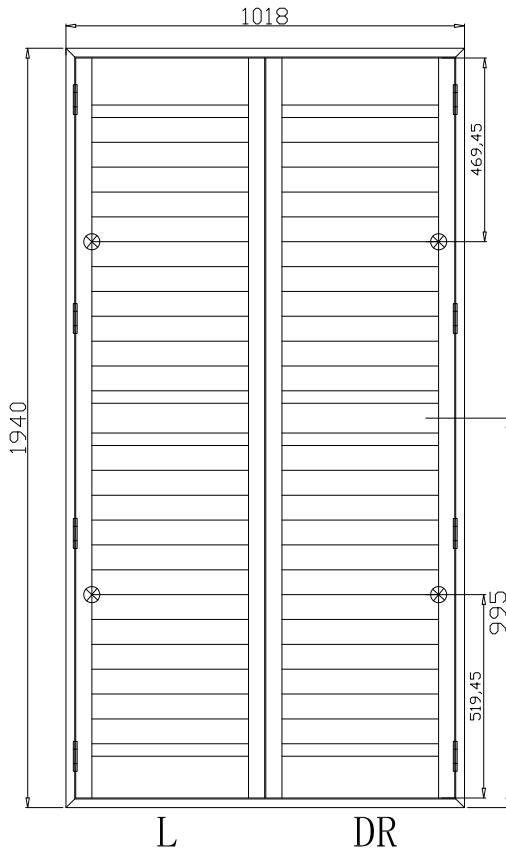

Tilt rod type(拉杆类型): Easy tilt rod(齿条拉杆)

Louvre Quantity(叶片数量): 54

Louvre Size(叶片尺寸): 436.7mm

Rail Size(上下板尺寸): 488.7mm

Order No(订单号): HOME Nisbett

Item(序号): 1

Room(房间号): Living room right

Louvre Size(叶片类型): 76mm

Tilt rod type(拉杆类型): Easy tilt rod(齿条拉杆)

Louvre Quantity(叶片数量): 50

Louvre Size(叶片尺寸): 398.2mm

Rail Size(上下板尺寸): 450.2mm

Order No(订单号):HOME Nisbett

Item(序号): 2

Room(房间号):Living room Left

Louvre Size(叶片类型): 76mm

Configuration(窗扇结构): L-DR,IN, 4Side, 41.3mm Astrigal, 60mm Vintage L

Tilt rod type(拉杆类型): Easy tilt rod(齿条拉杆)

Louvre Quantity(叶片数量): 54

Louvre Size(叶片尺寸): 435.2mm

Rail Size(上下板尺寸): 487.2mm

Order No(订单号): HOME Nisbett

Item(序号): 3

Room(房间号): Kitchen/diner

Louvre Size(叶片类型): 76mm

VL-60.3