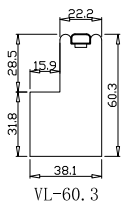

Tilt rod type(拉杆类型): Easy tilt rod(齿条拉杆)

Louvre Quantity(叶片数量): 54

Louvre Size(叶片尺寸): 436.7mm

Rail Size(上下板尺寸): 488.7mm

Order No(订单号): HOME Nisbett

Item(序号): 1

Room(房间号): Living room right

Louvre Size(叶片类型): 76mm

Tilt rod type(拉杆类型): Easy tilt rod(齿条拉杆)

Louvre Quantity(叶片数量): 50

Louvre Size(叶片尺寸): 398.2mm

Rail Size(上下板尺寸): 450.2mm

Order No(订单号):HOME Nisbett

Item(序号): 2

Room(房间号):Living room Left

Louvre Size(叶片类型): 76mm

Configuration(窗扇结构): L-DR,IN, 4Side, 41.3mm Astrigal, 60mm Vintage L

Tilt rod type(拉杆类型): Easy tilt rod(齿条拉杆)

Louvre Quantity(叶片数量): 54

Louvre Size(叶片尺寸): 435.2mm

Rail Size(上下板尺寸): 487.2mm

Order No(订单号): HOME Nisbett

Item(序号): 3

Room(房间号): Kitchen/diner

Louvre Size(叶片类型): 76mm

VL-60.3