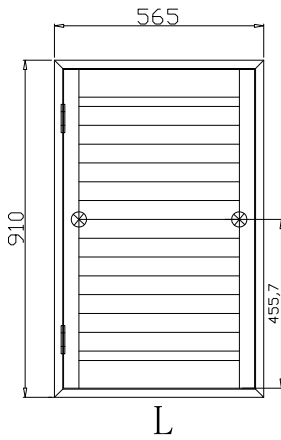

Louvre Quantity(叶片数量): 14

Louvre Size(叶片尺寸): 426mm

Rail Size(上下板尺寸): 478mm

Order No(订单号): BAI 359619 FITZPATRICK

Item(序号): 2

Room(房间号): LIV BAY 2

Louvre Size(叶片类型): 64mm

14

NOTES:

Shutter Color: Winter White(覆盖色)

Hinges Color: White(白色)

Qty(数量): 1

Material(材质): Paulownia(桐木)

Configuration(窗扇结构): L,IN, 4Side, 41.3mm Butt, Double Insert L Frame 60mm

Tilt rod type(拉杆类型): Easy tilt rod(齿条拉杆)

Louvre Quantity(叶片数量): 14

Louvre Size(叶片尺寸): 431mm

Rail Size(上下板尺寸): 483mm

Order No(订单号): BAI 359619 FITZPATRICK

Item(序号): 3

Room(房间号): LIV BAY 3

Louvre Size(叶片类型): 64mm

Double Insert L Frame 60mm

Louvre Quantity(叶片数量): 14

Louvre Size(叶片尺寸): 426mm

Rail Size(上下板尺寸): 478mm

Order No(订单号): BAI 359619 FITZPATRICK

Item(序号): 4

Room(房间号): LIV BAY 4

Louvre Size(叶片类型): 64mm

Double Insert L Frame 60mm