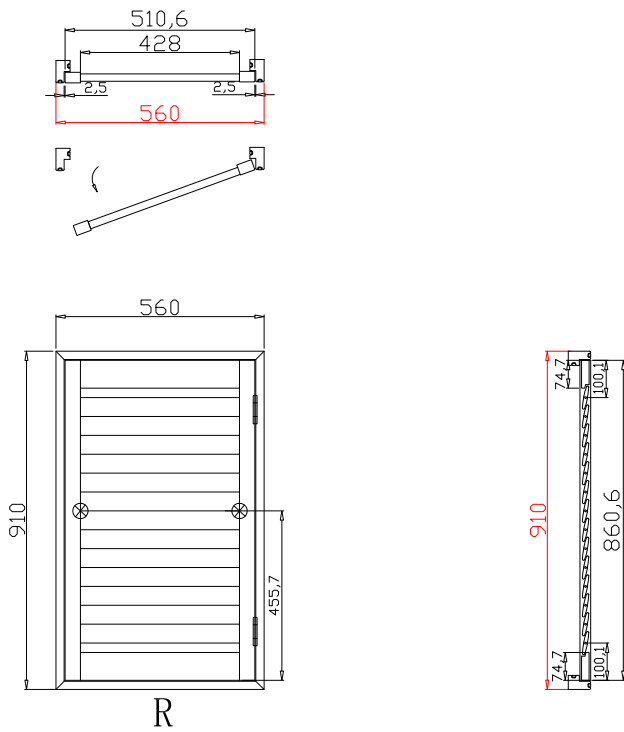

Louvre Quantity(叶片数量): 14

Louvre Size(叶片尺寸): 431mm

Rail Size(上下板尺寸): 483mm

Order No(订单号): BAI 359619 FITZPATRICK

Item(序号): 3

Room(房间号): LIV BAY 3

Louvre Size(叶片类型): 64mm

Double Insert L Frame 60mm

Louvre Quantity(叶片数量): 14

Louvre Size(叶片尺寸): 426mm

Rail Size(上下板尺寸): 478mm

Order No(订单号): BAI 359619 FITZPATRICK

Item(序号): 4

Room(房间号): LIV BAY 4

Louvre Size(叶片类型): 64mm

Double Insert L Frame 60mm

Louvre Quantity(叶片数量): 14

Louvre Size(叶片尺寸): 426mm

Rail Size(上下板尺寸): 478mm

Order No(订单号): BAI 359619 FITZPATRICK

Item(序号): 5

Room(房间号): LIV BAY 5

Louvre Size(叶片类型): 64mm

Double Insert L Frame 60mm