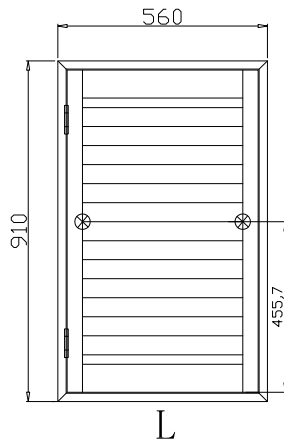

Louvre Quantity(叶片数量): 14

Louvre Size(叶片尺寸): 426mm

Rail Size(上下板尺寸): 478mm

Order No(订单号): BAI 359619 FITZPATRICK

Item(序号): 1

Room(房间号): LIV BAY 1

Louvre Size(叶片类型): 64mm

14

NOTES:

Shutter Color: Winter White(覆盖色)

Hinges Color: White(白色)

Qty(数量): 1

Material(材质): Paulownia(桐木)

Configuration(窗扇结构): L,IN, 4Side, 41.3mm Butt, Double Insert L Frame 60mm

Tilt rod type(拉杆类型): Easy tilt rod(齿条拉杆)

Louvre Quantity(叶片数量): 14

Louvre Size(叶片尺寸): 426mm

Rail Size(上下板尺寸): 478mm

Order No(订单号): BAI 359619 FITZPATRICK

Item(序号): 2

Room(房间号): LIV BAY 2

Louvre Size(叶片类型): 64mm

14

Louvre Quantity(叶片数量): 14

Louvre Size(叶片尺寸): 431mm

Rail Size(上下板尺寸): 483mm

Order No(订单号): BAI 359619 FITZPATRICK

Item(序号): 3

Room(房间号): LIV BAY 3

Louvre Size(叶片类型): 64mm

Double Insert L Frame 60mm