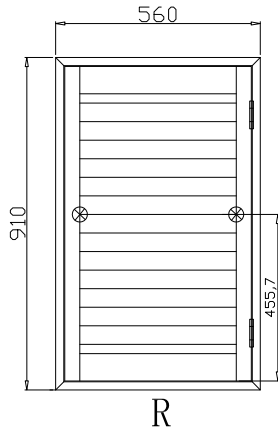

Louvre Quantity(叶片数量): 14

Louvre Size(叶片尺寸): 431mm

Rail Size(上下板尺寸): 483mm

Order No(订单号): BAI 359619 FITZPATRICK

Item(序号): 3

Room(房间号): LIV BAY 3

Louvre Size(叶片类型): 64mm

Double Insert L Frame 60mm

Louvre Quantity(叶片数量): 14

Louvre Size(叶片尺寸): 426mm

Rail Size(上下板尺寸): 478mm

Order No(订单号): BAI 359619 FITZPATRICK

Item(序号): 4

Room(房间号): LIV BAY 4

Louvre Size(叶片类型): 64mm

Double Insert L Frame 60mm

14

NOTES:

Shutter Color: Winter White(覆盖色)

Hinges Color: White(白色)

Qty(数量): 1

Material(材质): Paulownia(桐木)

Configuration(窗扇结构): R, IN, 4Side, 41.3mm Butt, Double Insert L Frame 60mm

Tilt rod type(拉杆类型): Easy tilt rod(齿条拉杆)

Louvre Quantity(叶片数量): 14

Louvre Size(叶片尺寸): 426mm

Rail Size(上下板尺寸): 478mm

Order No(订单号): BAI 359619 FITZPATRICK

Item(序号): 5

Room(房间号): LIV BAY 5

Louvre Size(叶片类型): 64mm

Double Insert L Frame 60mm