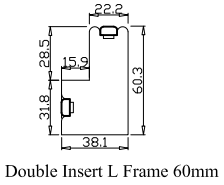

**NOTES:**

Shutter Color: Winter White(覆盖色)  
 Hinges Color: White(白色)  
 Qty(数量): 1  
 Material(材质): Balmoral Pine Wood(松木)  
 Configuration(窗扇结构): R, IN, 4Side, 41.3mm Butt, Double Insert L Frame 60mm  
 Tilt rod type(拉杆类型): Easy tilt rod(齿条拉杆)  
 Louvre Quantity(叶片数量): 13  
 Louvre Size(叶片尺寸): 636mm  
 Rail Size(上下板尺寸): 688mm  
 只重做窗扇，配件配齐

Order No(订单号): RAIN ED 5199 ELLIOTT / R  
 Item(序号): 4  
 Room(房间号): OFFICE  
 Louvre Size(叶片类型): 89mm

6  
7