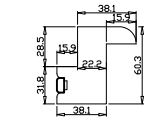

Louvre Quantity(叶片数量): 64

Louvre Size(叶片尺寸): 345.3mm

Rail Size(上下板尺寸): 397.3mm

Order No(订单号): SCO SB 7297 KERR

Item(序号): 1

Room(房间号): LIV

Louvre Size(叶片类型): 76mm

Z Sill Plate

Tilt rod type(拉杆类型): Center tilt rod(中拉杆)

Louvre Quantity(叶片数量): 39

Louvre Size(叶片尺寸): 492.8mm

Rail Size(上下板尺寸): 544.8mm

Order No(订单号): SCO SB 7297 KERR

Item(序号): 2

Room(房间号): LIV

Louvre Size(叶片类型): 76mm

Rail Size(上下板尺寸): 543.7mm

窗扇左压右, 左扇先打开

Order No(订单号):SCO SB 7297 KERR

Item(序号): 3

Room(房间号): LIV

Louvre Size(叶片类型): 76mm