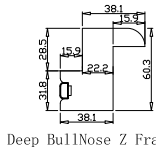

Tilt rod type(拉杆类型): Center tilt rod(中拉杆)

Louvre Quantity(叶片数量): 39

Louvre Size(叶片尺寸): 492.8mm

Rail Size(上下板尺寸): 544.8mm

Order No(订单号): SCO SB 7297 KERR

Item(序号): 2

Room(房间号): LIV

Louvre Size(叶片类型): 76mm

Z Sill Plate

Deep BullNose Z Frame 38mm

Z Sill Plate

Deep BullNose Z Frame 38mm

NOTES:

Shutter Color:Timeless White(覆盖色)

Hinges Color:White(白色)

Qty(数量): 1

Material(材质): Balmoral Pine Wood(松木)

Configuration(窗扇结构): LD-R,IN, 4SP, 41.3mm Astrigal, Deep BullNose Z Frame 38mm

Tilt rod type(拉杆类型): Center tilt rod(中拉杆)

Louvre Quantity(叶片数量): 26

Louvre Size(叶片尺寸): 491.7mm