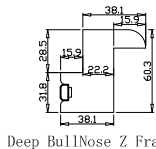

Tilt rod type(拉杆类型): Center tilt rod(中拉杆)

Louvre Quantity(叶片数量): 39

Louvre Size(叶片尺寸): 492.8mm

Rail Size(上下板尺寸): 544.8mm

Order No(订单号): SCO SB 7297 KERR

Item(序号): 2

Room(房间号): LIV

Louvre Size(叶片类型): 76mm

Z Sill Plate

Deep BullNose Z Frame 38mm

Z Sill Plate

Deep BullNose Z Frame 38mm

NOTES:

Shutter Color:Timeless White(覆盖色)

Hinges Color:White(白色)

Qty(数量): 1

Material(材质): Balmoral Pine Wood(松木)

Configuration(窗扇结构): LD-R,IN, 4SP, 41.3mm Astrigal, Deep BullNose Z Frame 38mm

Tilt rod type(拉杆类型): Center tilt rod(中拉杆)

Louvre Quantity(叶片数量): 26

Louvre Size(叶片尺寸): 491.7mm