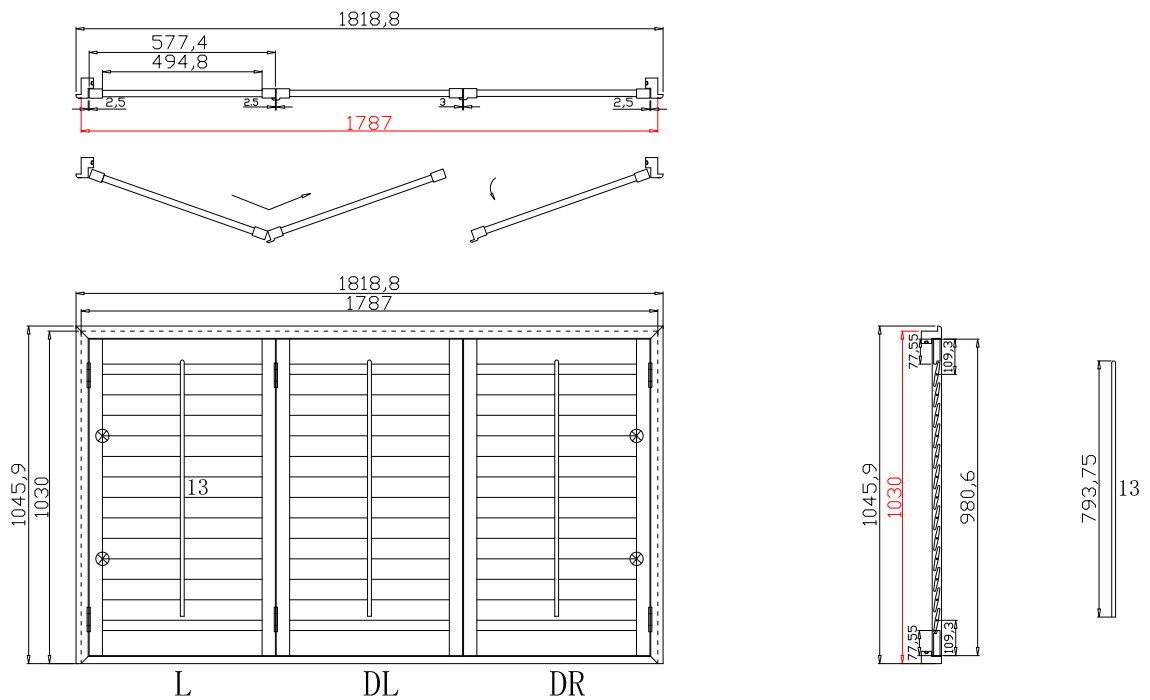

NOTES:

Shutter Color: Timeless White(覆盖色)

Hinges Color: White(白色)

Qty(数量): 1

Material(材质): Balmoral Pine Wood(松木)

Configuration(窗扇结构): LDL-DR,IN, 4SP, 41.3mm Astrigal, Deep BullNose Z Frame 38mm

Tilt rod type(拉杆类型): Center tilt rod(中拉杆)

Louvre Quantity(叶片数量): 39

Louvre Size(叶片尺寸): 492.8mm

Rail Size(上下板尺寸): 544.8mm

Order No(订单号): SCO SB 7297 KERR

Item(序号): 2

Room(房间号): LIV

Louvre Size(叶片类型): 76mm