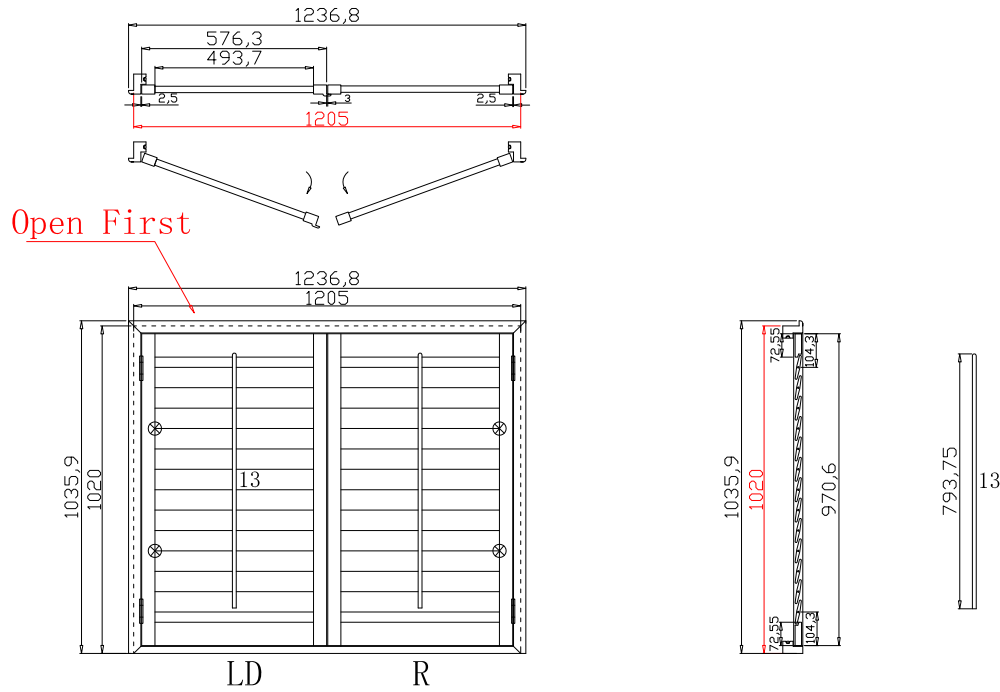

NOTES:

Shutter Color:Timeless White(覆盖色)

Hinges Color:White(白色)

Qty(数量): 1

Material(材质): Balmoral Pine Wood(松木)

Configuration(窗扇结构): LD-R,IN, 4SP, 41.3mm Astrigal, Deep BullNose Z Frame 38mm

Tilt rod type(拉杆类型): Center tilt rod(中拉杆)

Louvre Quantity(叶片数量): 26

Louvre Size(叶片尺寸): 491.7mm

Rail Size(上下板尺寸): 543.7mm

窗扇左压右, 左扇先打开

Order No(订单号):SCO SB 7297 KERR

Item(序号): 3

Room(房间号): LIV

Louvre Size(叶片类型): 76mm