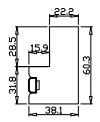

Louvre Quantity(叶片数量): 64

Louvre Size(叶片尺寸): 345.3mm

Rail Size(上下板尺寸): 397.3mm

Order No(订单号): SCO SB 7297 KERR

Item(序号): 1

Room(房间号): LIV

Louvre Size(叶片类型): 76mm

Z Sill Plate

Tilt rod type(拉杆类型): Center tilt rod(中拉杆)

Louvre Quantity(叶片数量): 39

Louvre Size(叶片尺寸): 492.8mm

Rail Size(上下板尺寸): 544.8mm

Order No(订单号): SCO SB 7297 KERR

Item(序号): 2

Room(房间号): LIV

Louvre Size(叶片类型): 76mm

Rail Size(上下板尺寸): 543.7mm

窗扇左压右, 左扇先打开

Order No(订单号):SCO SB 7297 KERR

Item(序号): 3

Room(房间号): LIV

Louvre Size(叶片类型): 76mm