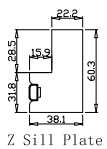

Tilt rod type(拉杆类型): Center tilt rod(中拉杆)

Louvre Quantity(叶片数量): 39

Louvre Size(叶片尺寸): 492.8mm

Rail Size(上下板尺寸): 544.8mm

Order No(订单号): SCO SB 7297 KERR

Item(序号): 2

Room(房间号): LIV

Louvre Size(叶片类型): 76mm

Material(材质): Balmoral Pine Wood(松木)

Configuration(窗扇结构): LD-R,IN, 4SP, 41.3mm Astrigal, Deep BullNose Z Frame 38mm

Tilt rod type(拉杆类型): Center tilt rod(中拉杆)

Louvre Quantity(叶片数量): 26

Louvre Size(叶片尺寸): 491.7mm

Rail Size(上下板尺寸): 543.7mm

窗扇左压右, 左扇先打开

Order No(订单号):SCO SB 7297 KERR

Item(序号): 3

Room(房间号): LIV

Louvre Size(叶片类型): 76mm