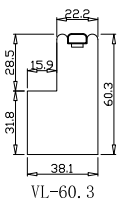

NOTES:

Shutter Color: Timeless White(覆盖色)

Hinges Color: White(白色)

Qty(数量): 1

Material(材质): Balmoral Pine Wood(松木)

Configuration(窗扇结构): L-DR,IN, 4Side, 41.3mm Astrigal, 60mm Vintage L

Tilt rod type(拉杆类型): Easy tilt rod(齿条拉杆)

Louvre Quantity(叶片数量): 46

Louvre Size(叶片尺寸): 776.7mm

Rail Size(上下板尺寸): 828.7mm

Order No(订单号): RAIN Ed 5306 Elliott

Item(序号): 1

Room(房间号): Bedroom

Louvre Size(叶片类型): 89mm