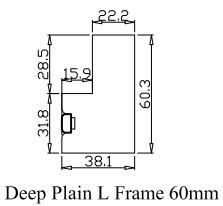

13

NOTES:

- Shutter Color: Linen White(覆盖色)
- Hinges Color: Antique Brass(古铜色合页)
- Qty(数量): 1
- Material(材质): Balmoral Pine Wood(松木)
- Configuration(窗扇结构): L-DR,IN, 4Side, 41.3mm Astrigal, Deep Plain L Frame 60mm
- Tilt rod type(拉杆类型): Easy tilt rod(齿条拉杆)
- Louvre Quantity(叶片数量): 26
- Louvre Size(叶片尺寸): 296.7mm
- Rail Size(上下板尺寸): 348.7mm

- Order No(订单号):HOME Heather Ramage
- Item(序号): 1
- Room(房间号): Bathroom
- Louvre Size(叶片类型): 64mm

Deep Plain L Frame 60mm