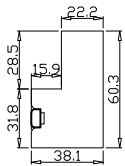

Tilt rod type(拉杆类型): Easy tilt rod(齿条拉杆)

Louvre Quantity(叶片数量): 46

Louvre Size(叶片尺寸): 406.2mm

Rail Size(上下板尺寸): 458.2mm

Order No(订单号):FALK WOODS

Item(序号): 1

Room(房间号):

Louvre Size(叶片类型): 89mm

Deep Plain L Frame 60mm