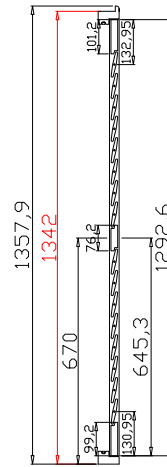

Tilt rod type(拉杆类型): Easy tilt rod(齿条拉杆)

Louvre Quantity(叶片数量): 64

Louvre Size(叶片尺寸): 414.8mm

Rail Size(上下板尺寸): 466.8mm

Order No(订单号):HOME Tricia Bissett

Item(序号): 1

Room(房间号): Living room

Louvre Size(叶片类型): 76mm

∞

∞

8
8

Z Sill Plate

Deep BullNose Z Frame 38mm

NOTES:

- Shutter Color:Timeless White(覆盖色)
- Hinges Color:White(白色)
- Qty(数量): 1
- Material(材质): Balmoral Pine Wood(松木)
- Configuration(窗扇结构): LDL-DRDR,IN, 4SP, 41.3mm Astrigal, Deep BullNose Z Frame 38mm
- Tilt rod type(拉杆类型): Easy tilt rod(齿条拉杆)
- Louvre Quantity(叶片数量): 64
- Louvre Size(叶片尺寸): 419.8mm
- Rail Size(上下板尺寸): 471.8mm
- Order No(订单号):HOME Tricia Bissett
- Item(序号): 2
- Room(房间号): Front Bedroom
- Louvre Size(叶片类型): 76mm

Configuration(窗扇结构): L-DR,IN, 4SP, 41.3mm Astrigal, Deep BullNose Z Frame 38mm

Tilt rod type(拉杆类型): Easy tilt rod(齿条拉杆)

Louvre Quantity(叶片数量): 32

Louvre Size(叶片尺寸): 393.2mm

Rail Size(上下板尺寸): 445.2mm

Order No(订单号): HOME Tricia Bissett

Item(序号): 3

Room(房间号): Hallway

Louvre Size(叶片类型): 76mm

Z Sill Plate

Deep BullNose Z Frame 38mm