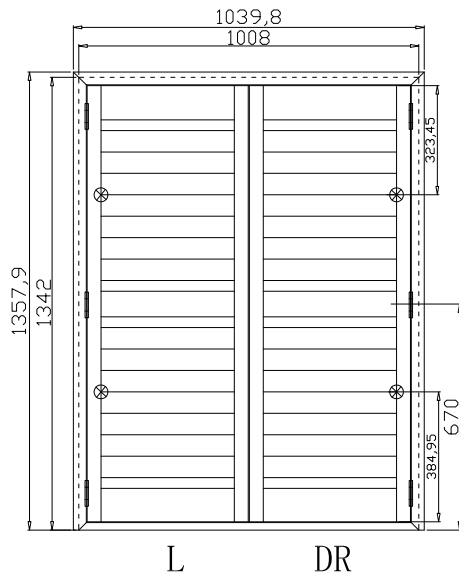

Tilt rod type(拉杆类型): Easy tilt rod(齿条拉杆)

Louvre Quantity(叶片数量): 64

Louvre Size(叶片尺寸): 414.8mm

Rail Size(上下板尺寸): 466.8mm

Order No(订单号):HOME Tricia Bissett

Item(序号): 1

Room(房间号): Living room

Louvre Size(叶片类型): 76mm

∞

∞

8
8

Z Sill Plate

Deep BullNose Z Frame 38mm

NOTES:

- Shutter Color:Timeless White(覆盖色)
- Hinges Color:White(白色)
- Qty(数量): 1
- Material(材质): Balmoral Pine Wood(松木)
- Configuration(窗扇结构): LDL-DRDR,IN, 4SP, 41.3mm Astrigal, Deep BullNose Z Frame 38mm
- Tilt rod type(拉杆类型): Easy tilt rod(齿条拉杆)
- Louvre Quantity(叶片数量): 64
- Louvre Size(叶片尺寸): 419.8mm
- Rail Size(上下板尺寸): 471.8mm
- Order No(订单号):HOME Tricia Bissett
- Item(序号): 2
- Room(房间号): Front Bedroom
- Louvre Size(叶片类型): 76mm

Configuration(窗扇结构): L-DR,IN, 4SP, 41.3mm Astrigal, Deep BullNose Z Frame 38mm

Tilt rod type(拉杆类型): Easy tilt rod(齿条拉杆)

Louvre Quantity(叶片数量): 32

Louvre Size(叶片尺寸): 393.2mm

Rail Size(上下板尺寸): 445.2mm

Order No(订单号): HOME Tricia Bissett

Item(序号): 3

Room(房间号): Hallway

Louvre Size(叶片类型): 76mm

Z Sill Plate

Deep BullNose Z Frame 38mm