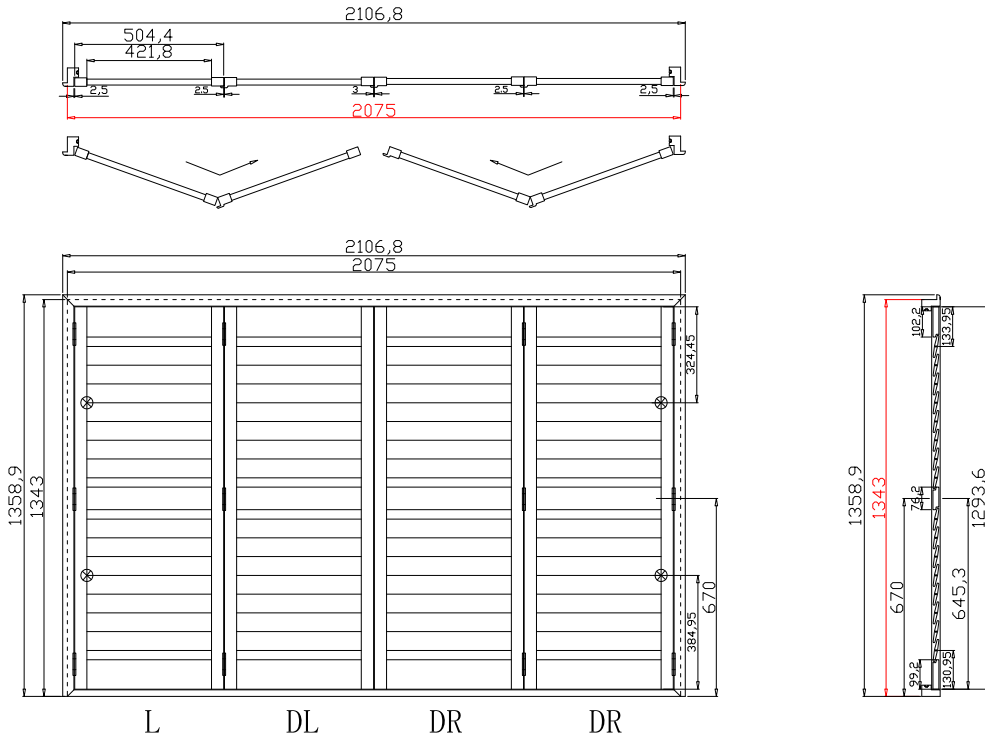

Tilt rod type(拉杆类型): Easy tilt rod(齿条拉杆)

Louvre Quantity(叶片数量): 64

Louvre Size(叶片尺寸): 414.8mm

Rail Size(上下板尺寸): 466.8mm

Order No(订单号):HOME Tricia Bissett

Item(序号): 1

Room(房间号): Living room

Louvre Size(叶片类型): 76mm

∞

∞

8
8

Z Sill Plate

Deep BullNose Z Frame 38mm

NOTES:

- Shutter Color:Timeless White(覆盖色)
- Hinges Color:White(白色)
- Qty(数量): 1
- Material(材质): Balmoral Pine Wood(松木)
- Configuration(窗扇结构): LDL-DRDR,IN, 4SP, 41.3mm Astrigal, Deep BullNose Z Frame 38mm
- Tilt rod type(拉杆类型): Easy tilt rod(齿条拉杆)
- Louvre Quantity(叶片数量): 64
- Louvre Size(叶片尺寸): 419.8mm
- Rail Size(上下板尺寸): 471.8mm
- Order No(订单号):HOME Tricia Bissett
- Item(序号): 2
- Room(房间号): Front Bedroom
- Louvre Size(叶片类型): 76mm

Configuration(窗扇结构): L-DR,IN, 4SP, 41.3mm Astrigal, Deep BullNose Z Frame 38mm

Tilt rod type(拉杆类型): Easy tilt rod(齿条拉杆)

Louvre Quantity(叶片数量): 32

Louvre Size(叶片尺寸): 393.2mm

Rail Size(上下板尺寸): 445.2mm

Order No(订单号): HOME Tricia Bissett

Item(序号): 3

Room(房间号): Hallway

Louvre Size(叶片类型): 76mm

Z Sill Plate

Deep BullNose Z Frame 38mm