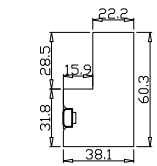

Tilt rod type(拉杆类型): Easy tilt rod(齿条拉杆)

Louvre Quantity(叶片数量): 34

Louvre Size(叶片尺寸): 356.7mm

Rail Size(上下板尺寸): 408.7mm

Order No(订单号): HOME Emily Davidson

Item(序号): 1

Room(房间号): living

Louvre Size(叶片类型): 76mm

Deep Plain L Frame 60mm

Batten: 2*30*1415 (mm)

5*30*1415 (mm)*2

Timeless White(覆盖色)