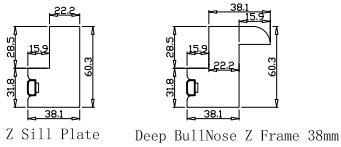

15

13

Batten: 20\*15\*2122 (mm) \*2  
20\*15\*1827 (mm)  
Timeless White(覆盖色)

NOTES:

Shutter Color: Timeless White(覆盖色)

Hinges Color: White(白色)

Qty(数量): 1

Material(材质): Balmoral Pine Wood(松木)

Configuration(窗扇结构): LDL-DRDR, IN, 4SP, 41.3mm Astrigal, Deep BullNose Z Frame 38mm

Tilt rod type(拉杆类型): Easy tilt rod(齿条拉杆)

Louvre Quantity(叶片数量): 112

Louvre Size(叶片尺寸): 357.8mm

Rail Size(上下板尺寸): 409.8mm

Order No(订单号): HOME Fraser

Item(序号): 1

Room(房间号): Patio Doors

Louvre Size(叶片类型): 76mm