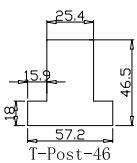

Deep Plain L Frame 60mm