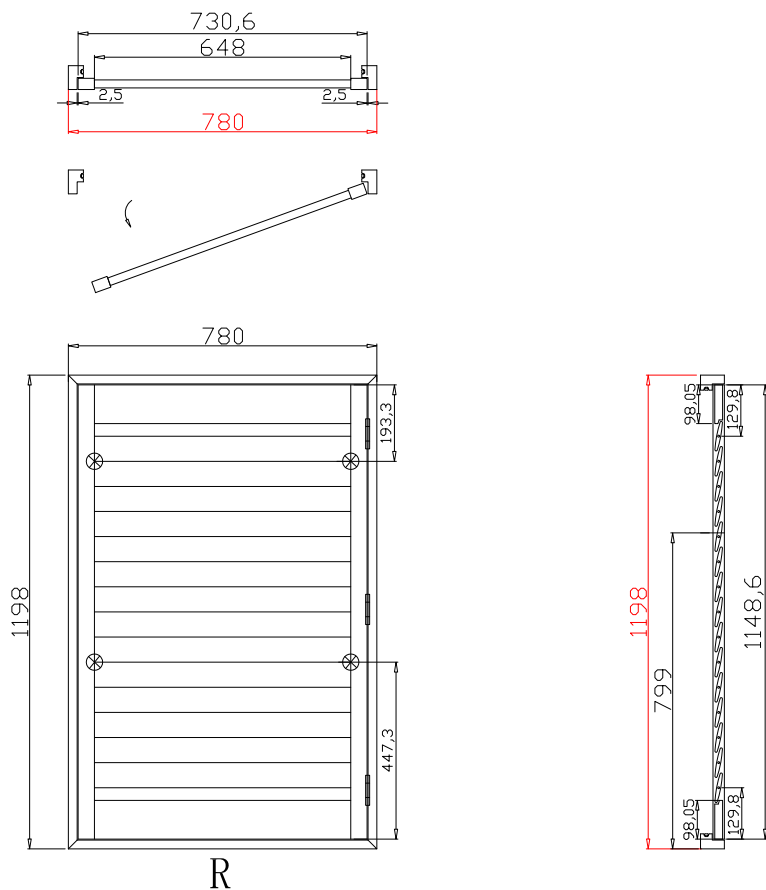

Configuration(窗扇结构): L,IN, 4Side, 41.3mm Butt, Deep Plain L Frame 60mm

Tilt rod type(拉杆类型): Easy tilt rod(齿条拉杆)

Louvre Quantity(叶片数量): 14

Louvre Size(叶片尺寸): 591mm

Rail Size(上下板尺寸): 643mm

Order No(订单号): SUS ROWE 4

Item(序号): 1

Room(房间号): Dining room

Louvre Size(叶片类型): 76mm

Deep Plain L Frame 60mm

4

11

**NOTES:**

Shutter Color: Super White 001(覆盖色)

Hinges Color: White(白色)

Qty(数量): 1

Material(材质): Balmoral Pine Wood(松木)

Configuration(窗扇结构): R,IN, 4Side, 41.3mm Butt, Deep Plain L Frame 60mm

Tilt rod type(拉杆类型): Easy tilt rod(齿条拉杆)

Louvre Quantity(叶片数量): 15

Louvre Size(叶片尺寸): 646mm

Rail Size(上下板尺寸): 698mm

Order No(订单号): SUS ROWE 4

Item(序号): 2

Room(房间号): Landing

Louvre Size(叶片类型): 76mm

Deep Plain L Frame 60mm