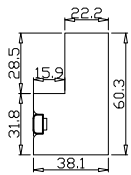

Configuration(窗扇结构): L,IN, 4Side, 41.3mm Butt, Deep Plain L Frame 60mm

Tilt rod type(拉杆类型): Easy tilt rod(齿条拉杆)

Louvre Quantity(叶片数量): 14

Louvre Size(叶片尺寸): 591mm

Rail Size(上下板尺寸): 643mm

Order No(订单号): SUS ROWE 4

Item(序号): 1

Room(房间号): Dining room

Louvre Size(叶片类型): 76mm

Deep Plain L Frame 60mm

4

11

**NOTES:**

Shutter Color: Super White 001(覆盖色)

Louvre Size(叶片尺寸): 646mm

Rail Size(上下板尺寸): 698mm

Order No(订单号): SUS ROWE 4

Item(序号): 2

Room(房间号): Landing

Louvre Size(叶片类型): 76mm

Deep Plain L Frame 60mm