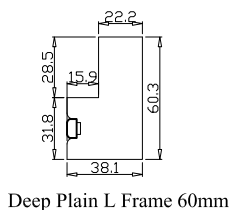

Configuration(窗扇结构): L,IN, 4Side, 41.3mm Butt, Deep Plain L Frame 60mm

Tilt rod type(拉杆类型): Easy tilt rod(齿条拉杆)

Louvre Quantity(叶片数量): 14

Louvre Size(叶片尺寸): 591mm

Rail Size(上下板尺寸): 643mm

Order No(订单号): SUS ROWE 4

Hinges Color: White(白色)

Qty(数量): 1

Material(材质): Balmoral Pine Wood(松木)

Configuration(窗扇结构): R,IN, 4Side, 41.3mm Butt, Deep Plain L Frame 60mm

Tilt rod type(拉杆类型): Easy tilt rod(齿条拉杆)

Louvre Quantity(叶片数量): 15

Louvre Size(叶片尺寸): 646mm

Rail Size(上下板尺寸): 698mm

Order No(订单号): SUS ROWE 4

Item(序号): 2

Room(房间号): Landing

Louvre Size(叶片类型): 76mm

Deep Plain L Frame 60mm