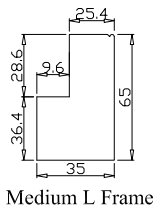

28

**NOTES:**

Shutter Color: Winter White(覆盖色)

Hinges Color: Stainless Steel(不锈钢合页)

Qty(数量): 1

Material(材质): PVC

Configuration(窗扇结构): L-DR, IN, 4Side, 41.3mm Astrigal, Medium L Frame

Tilt rod type(拉杆类型): Easy tilt rod(齿条拉杆)

Louvre Quantity(叶片数量): 28

Louvre Size(叶片尺寸): 477mm

Rail Size(上下板尺寸): 504mm

Order No(订单号): CART Burgess 2

Item(序号): 1

Room(房间号): FR BED

Louvre Size(叶片类型): 76mm