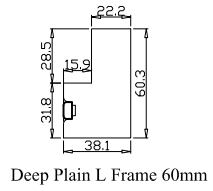

4

13

**NOTES:**

- Shutter Color: Classic Ivory(覆盖色)
- Hinges Color: Pearl(珍珠白)
- Qty(数量): 1
- Material(材质): Balmoral Pine Wood(松木)
- Configuration(窗扇结构): LDL-DRDR,IN, 4Side, 41.3mm Astrigal, Deep Plain L Frame 60mm
- Tilt rod type(拉杆类型): Easy tilt rod(齿条拉杆)
- Louvre Quantity(叶片数量): 68
- Louvre Size(叶片尺寸): 415.55mm
- Rail Size(上下板尺寸): 467.55mm
- Order No(订单号): FALK THORNTON
- Item(序号): 1
- Room(房间号): LOUNGE F
- Louvre Size(叶片类型): 64mm

Tilt rod type(拉杆类型): Easy tilt rod(齿条拉杆)

Louvre Quantity(叶片数量): 68

Louvre Size(叶片尺寸): 413.55mm

Rail Size(上下板尺寸): 465.55mm

Order No(订单号):FALK THORNTON

Item(序号): 2

Room(房间号):LOUNGE B

Louvre Size(叶片类型): 64mm