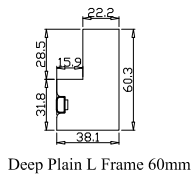

Tilt rod type(拉杆类型): Easy tilt rod(齿条拉杆)

Louvre Quantity(叶片数量): 68

Louvre Size(叶片尺寸): 413.55mm

Rail Size(上下板尺寸): 465.55mm

Order No(订单号):FALK THORNTON

Item(序号): 2

Room(房间号):LOUNGE B

Louvre Size(叶片类型): 64mm