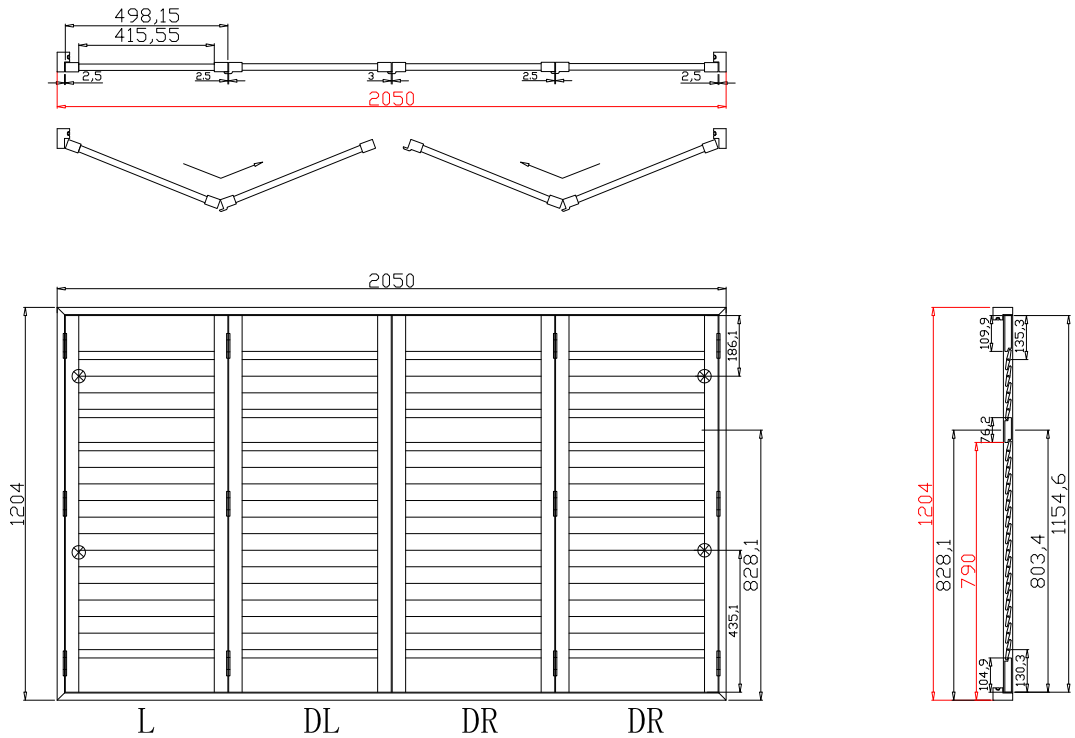

4

13

**NOTES:**

- Shutter Color: Classic Ivory(覆盖色)
- Hinges Color: Pearl(珍珠白)
- Qty(数量): 1
- Material(材质): Balmoral Pine Wood(松木)
- Configuration(窗扇结构): LDL-DRDR,IN, 4Side, 41.3mm Astrigal, Deep Plain L Frame 60mm
- Tilt rod type(拉杆类型): Easy tilt rod(齿条拉杆)
- Louvre Quantity(叶片数量): 68
- Louvre Size(叶片尺寸): 415.55mm
- Rail Size(上下板尺寸): 467.55mm
- Order No(订单号): FALK THORNTON
- Item(序号): 1
- Room(房间号): LOUNGE F
- Louvre Size(叶片类型): 64mm

4

13

NOTES:

Shutter Color:Classic Ivory(覆盖色)

Hinges Color:Pearl(珍珠白)

Qty(数量): 1

Material(材质): Balmoral Pine Wood(松木)

Configuration(窗扇结构): LDL-DRDR,IN, 4Side, 41.3mm Astrigal, Deep Plain L Frame 60mm

Tilt rod type(拉杆类型): Easy tilt rod(齿条拉杆)

Louvre Quantity(叶片数量): 68

Louvre Size(叶片尺寸): 413.55mm

Rail Size(上下板尺寸): 465.55mm

Order No(订单号):FALK THORNTON

Item(序号): 2

Room(房间号):LOUNGE B

Louvre Size(叶片类型): 64mm

Deep Plain L Frame 60mm