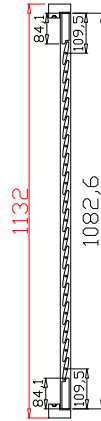

18

NOTES:

Shutter Color:Timeless White(覆盖色)

Hinges Color:White(白色)

Qty(数量): 1

Material(材质): Balmoral Pine Wood(松木)

Configuration(窗扇结构): L,IN, 4Side, 41.3mm Butt, Deep Plain L Frame 60mm

Tilt rod type(拉杆类型): Easy tilt rod(齿条拉杆)

Louvre Quantity(叶片数量): 18

Louvre Size(叶片尺寸): 464.3mm

Rail Size(上下板尺寸): 516mm

Order No(订单号):FALK WILKINSHAW

Item(序号): 1

Room(房间号):HALL

Louvre Size(叶片类型): 64mm

Deep Plain L Frame 60mm

Louvre Quantity(叶片数量): 18

Louvre Size(叶片尺寸): 467.3mm

Rail Size(上下板尺寸): 519mm

Order No(订单号):FALK WILKINSHAW

Item(序号): 2

Room(房间号):DINING

Louvre Size(叶片类型): 64mm

Deep Plain L Frame 60mm