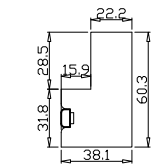

Louvre Quantity(叶片数量): 18

Louvre Size(叶片尺寸): 464.3mm

Rail Size(上下板尺寸): 516mm

Order No(订单号):FALK WILKINSHAW

Item(序号): 1

Room(房间号):HALL

Louvre Size(叶片类型): 64mm

Deep Plain L Frame 60mm

Louvre Quantity(叶片数量): 18

Louvre Size(叶片尺寸): 467.3mm

Rail Size(上下板尺寸): 519mm

Order No(订单号):FALK WILKINSHAW

Item(序号): 2

Room(房间号):DINING

Louvre Size(叶片类型): 64mm

Deep Plain L Frame 60mm