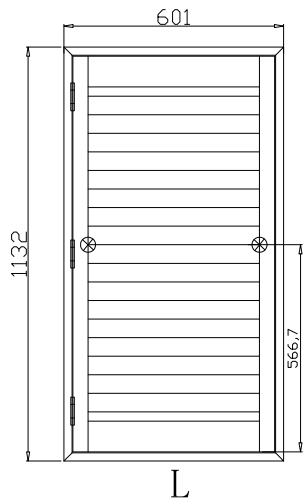

Louvre Quantity(叶片数量): 18

Louvre Size(叶片尺寸): 464.3mm

Rail Size(上下板尺寸): 516mm

Order No(订单号):FALK WILKINSHAW

Item(序号): 1

Room(房间号):HALL

Louvre Size(叶片类型): 64mm

Deep Plain L Frame 60mm

18

NOTES:

Shutter Color:Timeless White(覆盖色)

Hinges Color:White(白色)

Qty(数量): 1

Material(材质): Balmoral Pine Wood(松木)

Configuration(窗扇结构): L,IN, 4Side, 41.3mm Butt, Deep Plain L Frame 60mm

Tilt rod type(拉杆类型): Easy tilt rod(齿条拉杆)

Louvre Quantity(叶片数量): 18

Louvre Size(叶片尺寸): 467.3mm

Rail Size(上下板尺寸): 519mm

Order No(订单号):FALK WILKINSHAW

Item(序号): 2

Room(房间号):DINING

Louvre Size(叶片类型): 64mm

Deep Plain L Frame 60mm

Order No(订单号): FALK WILKINSHAW
 Item(序号): 3
 Room(房间号): DINING
 Louvre Size(叶片类型): 64mm