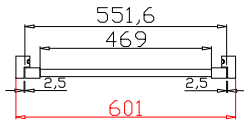

Louvre Quantity(叶片数量): 18

Louvre Size(叶片尺寸): 464.3mm

Rail Size(上下板尺寸): 516mm

Order No(订单号):FALK WILKINSHAW

Item(序号): 1

Room(房间号):HALL

Louvre Size(叶片类型): 64mm

Deep Plain L Frame 60mm

18

NOTES:

Shutter Color:Timeless White(覆盖色)

Hinges Color:White(白色)

Qty(数量): 1

Material(材质): Balmoral Pine Wood(松木)

Configuration(窗扇结构): L,IN, 4Side, 41.3mm Butt, Deep Plain L Frame 60mm

Tilt rod type(拉杆类型): Easy tilt rod(齿条拉杆)

Louvre Quantity(叶片数量): 18

Louvre Size(叶片尺寸): 467.3mm

Rail Size(上下板尺寸): 519mm

Order No(订单号):FALK WILKINSHAW

Item(序号): 2

Room(房间号):DINING

Louvre Size(叶片类型): 64mm

Deep Plain L Frame 60mm