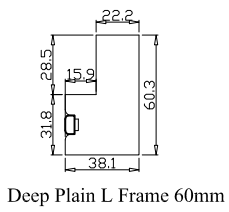

Louvre Size(叶片尺寸): 572.3mm

Rail Size(上下板尺寸): 624mm

Order No(订单号):FALK MCPHAIL

Item(序号): 2

Room(房间号):LOUNGR

Louvre Size(叶片类型): 89mm

Deep Plain L Frame 60mm

3
17

NOTES:

- Shutter Color: Timeless White(覆盖色)
- Hinges Color: White(白色)
- Qty(数量): 1
- Material(材质): Balmoral Pine Wood(松木)
- Configuration(窗扇结构): L, IN, 4Side, 41.3mm Butt, Deep Plain L Frame 60mm
- Tilt rod type(拉杆类型): Easy tilt rod(齿条拉杆)
- Louvre Quantity(叶片数量): 20
- Louvre Size(叶片尺寸): 579.3mm
- Rail Size(上下板尺寸): 631mm
- Order No(订单号): FALK MCPHAIL
- Item(序号): 3
- Room(房间号): LOUNGR
- Louvre Size(叶片类型): 89mm