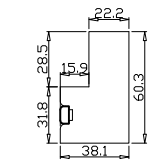

Louvre Size(叶片尺寸): 572.3mm

Rail Size(上下板尺寸): 624mm

Order No(订单号):FALK MCPHAIL

Item(序号): 2

Room(房间号):LOUNGR

Louvre Size(叶片类型): 89mm

Deep Plain L Frame 60mm

3
17

NOTES:

- Shutter Color: Timeless White(覆盖色)
- Hinges Color: White(白色)
- Qty(数量): 1
- Material(材质): Balmoral Pine Wood(松木)
- Configuration(窗扇结构): L, IN, 4Side, 41.3mm Butt, Deep Plain L Frame 60mm
- Tilt rod type(拉杆类型): Easy tilt rod(齿条拉杆)
- Louvre Quantity(叶片数量): 20
- Louvre Size(叶片尺寸): 579.3mm
- Rail Size(上下板尺寸): 631mm
- Order No(订单号): FALK MCPHAIL
- Item(序号): 3
- Room(房间号): LOUNGR
- Louvre Size(叶片类型): 89mm