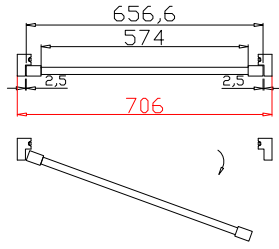

Configuration(窗扇结构): L, IN, 4Side, 41.3mm Butt, Deep Plain L Frame 60mm

Tilt rod type(拉杆类型): Easy tilt rod(齿条拉杆)

Louvre Quantity(叶片数量): 20

Louvre Size(叶片尺寸): 571.3mm

Rail Size(上下板尺寸): 623mm

Order No(订单号): FALK MCPHAIL

Item(序号): 1

Room(房间号): LOUNGR

Louvre Size(叶片类型): 89mm

Deep Plain L Frame 60mm

3

17

NOTES:

Shutter Color:Timeless White(覆盖色)

Louvre Size(叶片尺寸): 572.3mm

Rail Size(上下板尺寸): 624mm

Order No(订单号):FALK MCPHAIL

Item(序号): 2

Room(房间号):LOUNGR

Louvre Size(叶片类型): 89mm

Deep Plain L Frame 60mm

3
17

NOTES:

- Shutter Color: Timeless White(覆盖色)
- Hinges Color: White(白色)
- Qty(数量): 1
- Material(材质): Balmoral Pine Wood(松木)
- Configuration(窗扇结构): L, IN, 4Side, 41.3mm Butt, Deep Plain L Frame 60mm
- Tilt rod type(拉杆类型): Easy tilt rod(齿条拉杆)
- Louvre Quantity(叶片数量): 20
- Louvre Size(叶片尺寸): 579.3mm
- Rail Size(上下板尺寸): 631mm
- Order No(订单号): FALK MCPHAIL
- Item(序号): 3
- Room(房间号): LOUNGR
- Louvre Size(叶片类型): 89mm