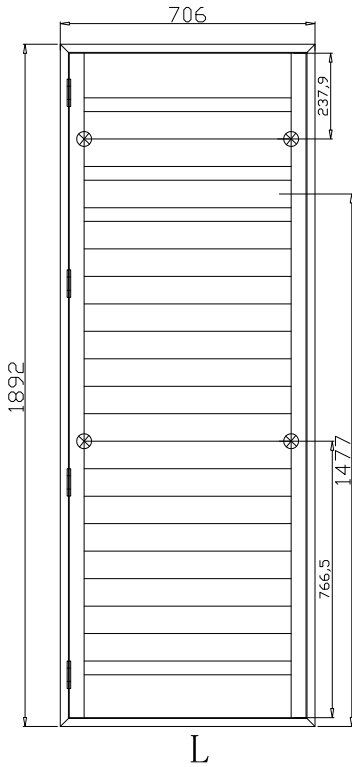

Configuration(窗扇结构): L, IN, 4Side, 41.3mm Butt, Deep Plain L Frame 60mm

Tilt rod type(拉杆类型): Easy tilt rod(齿条拉杆)

Louvre Quantity(叶片数量): 20

Louvre Size(叶片尺寸): 571.3mm

Rail Size(上下板尺寸): 623mm

Order No(订单号): FALK MCPHAIL

Item(序号): 1

Room(房间号): LOUNGR

Louvre Size(叶片类型): 89mm

Deep Plain L Frame 60mm

3

17

NOTES:

Shutter Color:Timeless White(覆盖色)

Louvre Size(叶片尺寸): 572.3mm

Rail Size(上下板尺寸): 624mm

Order No(订单号):FALK MCPHAIL

Item(序号): 2

Room(房间号):LOUNGR

Louvre Size(叶片类型): 89mm

Deep Plain L Frame 60mm

3
17

Deep Plain L Frame 60mm