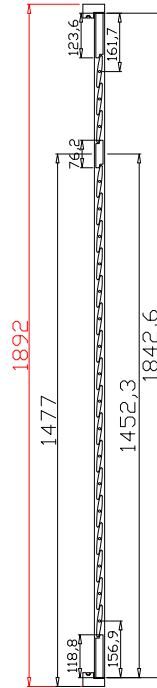

Configuration(窗扇结构): L, IN, 4Side, 41.3mm Butt, Deep Plain L Frame 60mm

Tilt rod type(拉杆类型): Easy tilt rod(齿条拉杆)

Louvre Quantity(叶片数量): 20

Louvre Size(叶片尺寸): 571.3mm

Rail Size(上下板尺寸): 623mm

Order No(订单号): FALK MCPHAIL

Item(序号): 1

Room(房间号): LOUNGR

Louvre Size(叶片类型): 89mm

Deep Plain L Frame 60mm

3

17

NOTES:

Shutter Color:Timeless White(覆盖色)

Hinges Color:White(白色)

Qty(数量): 1

Material(材质): Balmoral Pine Wood(松木)

Configuration(窗扇结构): L,IN, 4Side, 41.3mm Butt, Deep Plain L Frame 60mm

Tilt rod type(拉杆类型): Easy tilt rod(齿条拉杆)

Louvre Quantity(叶片数量): 20

Louvre Size(叶片尺寸): 572.3mm

Rail Size(上下板尺寸): 624mm

Order No(订单号):FALK MCPHAIL

Item(序号): 2

Room(房间号):LOUNGR

Louvre Size(叶片类型): 89mm

Deep Plain L Frame 60mm

3
17