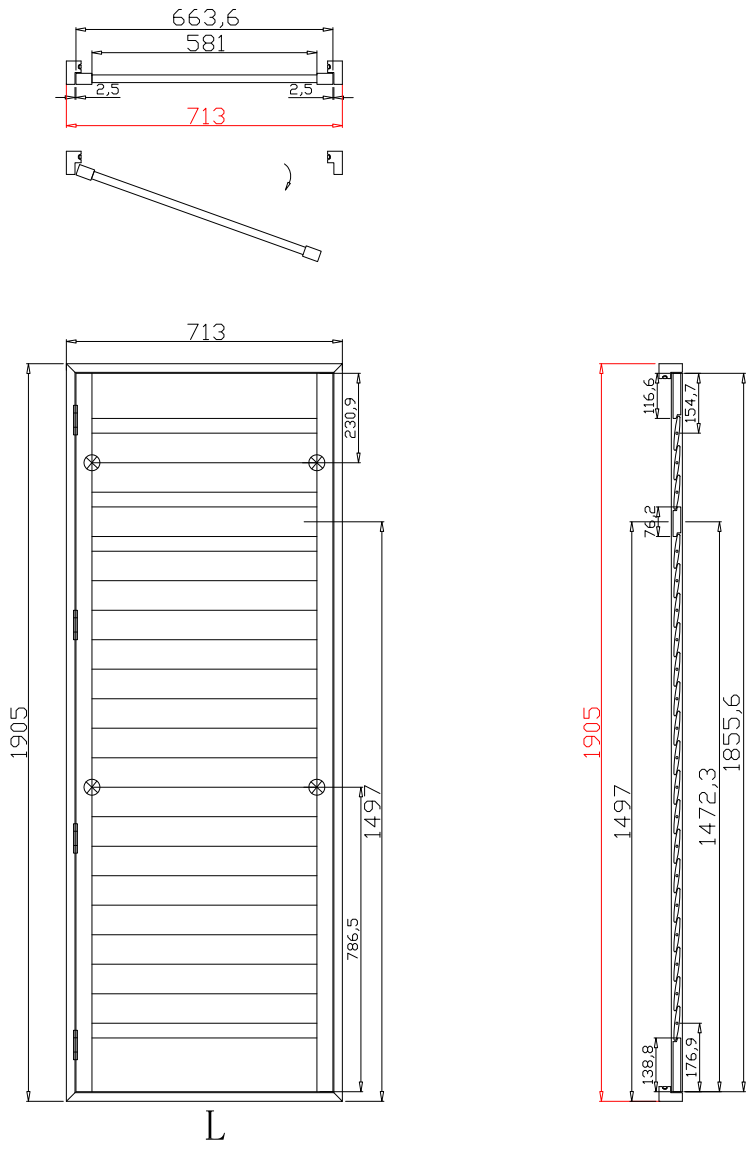

Configuration(窗扇结构): L, IN, 4Side, 41.3mm Butt, Deep Plain L Frame 60mm

Tilt rod type(拉杆类型): Easy tilt rod(齿条拉杆)

Louvre Quantity(叶片数量): 20

Louvre Size(叶片尺寸): 571.3mm

Rail Size(上下板尺寸): 623mm

Order No(订单号): FALK MCPHAIL

Louvre Size(叶片尺寸): 572.3mm

Rail Size(上下板尺寸): 624mm

Order No(订单号):FALK MCPHAIL

Item(序号): 2

Room(房间号):LOUNGR

Louvre Size(叶片类型): 89mm

Deep Plain L Frame 60mm

3
17

NOTES:

- Shutter Color: Timeless White(覆盖色)
- Hinges Color: White(白色)
- Qty(数量): 1
- Material(材质): Balmoral Pine Wood(松木)
- Configuration(窗扇结构): L, IN, 4Side, 41.3mm Butt, Deep Plain L Frame 60mm
- Tilt rod type(拉杆类型): Easy tilt rod(齿条拉杆)
- Louvre Quantity(叶片数量): 20
- Louvre Size(叶片尺寸): 579.3mm
- Rail Size(上下板尺寸): 631mm
- Order No(订单号): FALK MCPHAIL
- Item(序号): 3
- Room(房间号): LOUNGR
- Louvre Size(叶片类型): 89mm

Deep Plain L Frame 60mm