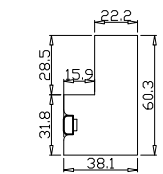

Configuration(窗扇结构): L, IN, 4Side, 41.3mm Butt, Deep Plain L Frame 60mm

Tilt rod type(拉杆类型): Easy tilt rod(齿条拉杆)

Louvre Quantity(叶片数量): 20

Louvre Size(叶片尺寸): 571.3mm

Rail Size(上下板尺寸): 623mm

Order No(订单号): FALK MCPHAIL

Item(序号): 1

Room(房间号): LOUNGR

Louvre Size(叶片类型): 89mm

Deep Plain L Frame 60mm

3

17

NOTES:

Shutter Color:Timeless White(覆盖色)

Louvre Size(叶片尺寸): 572.3mm

Rail Size(上下板尺寸): 624mm

Order No(订单号):FALK MCPHAIL

Item(序号): 2

Room(房间号):LOUNGR

Louvre Size(叶片类型): 89mm

Deep Plain L Frame 60mm

3
17