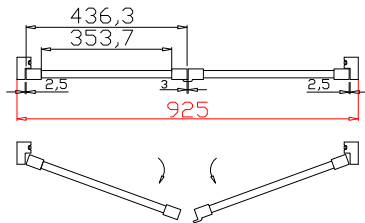

Tilt rod type(拉杆类型): Easy tilt rod(齿条拉杆)

Louvre Quantity(叶片数量): 44

Louvre Size(叶片尺寸): 377mm

Rail Size(上下板尺寸): 428.7mm

注意T柱尺寸有加高部分

Order No(订单号): HOME Rachel Robb

Item(序号): 1

Room(房间号): Main living room

Louvre Size(叶片类型): 64mm

11

**NOTES:**

- Shutter Color: Timeless White(覆盖色)
- Hinges Color: White(白色)
- Qty(数量): 1
- Material(材质): Balmoral Pine Wood(松木)
- Configuration(窗扇结构): L-DR,IN, 4Side, 41.3mm Astrigal, Deep Plain L Frame 60mm
- Tilt rod type(拉杆类型): Easy tilt rod(齿条拉杆)
- Louvre Quantity(叶片数量): 22
- Louvre Size(叶片尺寸): 352mm
- Rail Size(上下板尺寸): 403.7mm

- Order No(订单号): HOME Rachel Robb
- Item(序号): 2
- Room(房间号): Dining Room
- Louvre Size(叶片类型): 64mm

Deep Plain L Frame 60mm