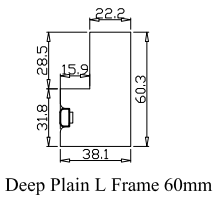

Tilt rod type(拉杆类型): Easy tilt rod(齿条拉杆)

Louvre Quantity(叶片数量): 44

Louvre Size(叶片尺寸): 377mm

Rail Size(上下板尺寸): 428.7mm

注意T柱尺寸有加高部分

Order No(订单号): HOME Rachel Robb

Item(序号): 1

Room(房间号): Main living room

Louvre Size(叶片类型): 64mm

11

**NOTES:**

- Shutter Color: Timeless White(覆盖色)
- Hinges Color: White(白色)
- Qty(数量): 1
- Material(材质): Balmoral Pine Wood(松木)
- Configuration(窗扇结构): L-DR,IN, 4Side, 41.3mm Astrigal, Deep Plain L Frame 60mm
- Tilt rod type(拉杆类型): Easy tilt rod(齿条拉杆)
- Louvre Quantity(叶片数量): 22
- Louvre Size(叶片尺寸): 352mm
- Rail Size(上下板尺寸): 403.7mm

- Order No(订单号): HOME Rachel Robb
- Item(序号): 2
- Room(房间号): Dining Room
- Louvre Size(叶片类型): 64mm

Deep Plain L Frame 60mm