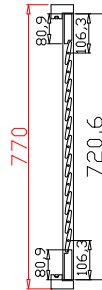

Tilt rod type(拉杆类型): Easy tilt rod(齿条拉杆)

Louvre Quantity(叶片数量): 44

Louvre Size(叶片尺寸): 377mm

Rail Size(上下板尺寸): 428.7mm

注意T柱尺寸有加高部分

Order No(订单号): HOME Rachel Robb

Item(序号): 1

Room(房间号): Main living room

Louvre Size(叶片类型): 64mm

11

**NOTES:**

- Shutter Color: Timeless White(覆盖色)
- Hinges Color: White(白色)
- Qty(数量): 1
- Material(材质): Balmoral Pine Wood(松木)
- Configuration(窗扇结构): L-DR,IN, 4Side, 41.3mm Astrigal, Deep Plain L Frame 60mm
- Tilt rod type(拉杆类型): Easy tilt rod(齿条拉杆)
- Louvre Quantity(叶片数量): 22
- Louvre Size(叶片尺寸): 352mm
- Rail Size(上下板尺寸): 403.7mm

- Order No(订单号): HOME Rachel Robb
- Item(序号): 2
- Room(房间号): Dining Room
- Louvre Size(叶片类型): 64mm

Deep Plain L Frame 60mm