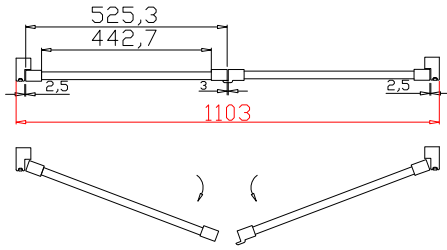

17

17

NOTES:

Shutter Color:Jet Black 9005(覆盖色)

Hinges Color:Black(黑色合页)

Qty(数量): 1

Material(材质): Balmoral Pine Wood(松木)

Configuration(窗扇结构): L-DR,IN, 4Side, 41.3mm Astrigal, 60mm Vintage L

Tilt rod type(拉杆类型): Easy tilt rod(齿条拉杆)

Louvre Quantity(叶片数量): 68

Louvre Size(叶片尺寸): 441mm

Rail Size(上下板尺寸): 492.7mm

Order No(订单号):HOME Lindsay Johnstone

Item(序号): 2

Room(房间号):

Louvre Size(叶片类型): 64mm