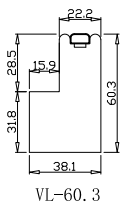

Tilt rod type(拉杆类型): Easy tilt rod(齿条拉杆)

Louvre Quantity(叶片数量): 68

Louvre Size(叶片尺寸): 429.5mm

Rail Size(上下板尺寸): 481.2mm

Order No(订单号):HOME Lindsay Johnstone

Item(序号): 1

Room(房间号):

Louvre Size(叶片类型): 64mm

Configuration(窗扇结构): L-DR,IN, 4Side, 41.3mm Astrigal, 60mm Vintage L

Tilt rod type(拉杆类型): Easy tilt rod(齿条拉杆)

Louvre Quantity(叶片数量): 68

Louvre Size(叶片尺寸): 441mm

Rail Size(上下板尺寸): 492.7mm

Order No(订单号):HOME Lindsay Johnstone

Item(序号): 2

Room(房间号):

Louvre Size(叶片类型): 64mm