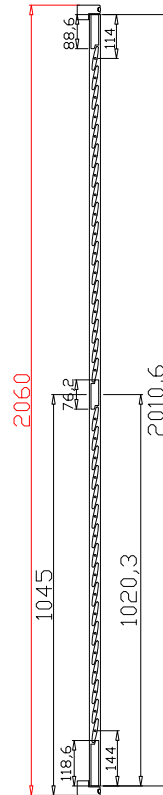

17

17

NOTES:

Shutter Color:Jet Black 9005(覆盖色)

Hinges Color:Black(黑色合页)

Qty(数量): 1

Material(材质): Balmoral Pine Wood(松木)

Configuration(窗扇结构): L-DR,IN, 4Side, 41.3mm Astrigal, 60mm Vintage L

Tilt rod type(拉杆类型): Easy tilt rod(齿条拉杆)

Louvre Quantity(叶片数量): 68

Louvre Size(叶片尺寸): 441mm

Rail Size(上下板尺寸): 492.7mm

Order No(订单号):HOME Lindsay Johnstone

Item(序号): 2

Room(房间号):

Louvre Size(叶片类型): 64mm