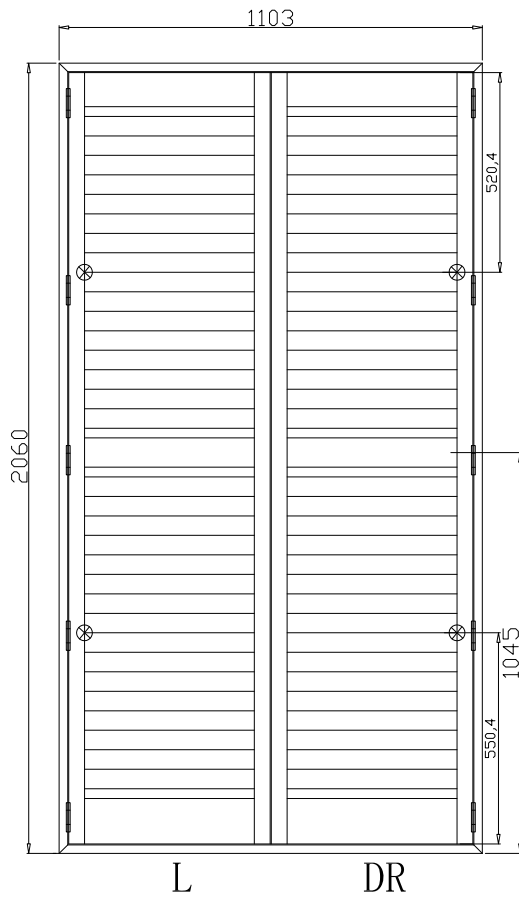

17

17

NOTES:

Shutter Color:Jet Black 9005(覆盖色)

Hinges Color:Black(黑色合页)

Qty(数量): 1

Material(材质): Balmoral Pine Wood(松木)

Configuration(窗扇结构): L-DR,IN, 4Side, 41.3mm Astrigal, 60mm Vintage L

Tilt rod type(拉杆类型): Easy tilt rod(齿条拉杆)

Louvre Quantity(叶片数量): 68

Louvre Size(叶片尺寸): 441mm

Rail Size(上下板尺寸): 492.7mm

Order No(订单号):HOME Lindsay Johnstone

Item(序号): 2

Room(房间号):

Louvre Size(叶片类型): 64mm