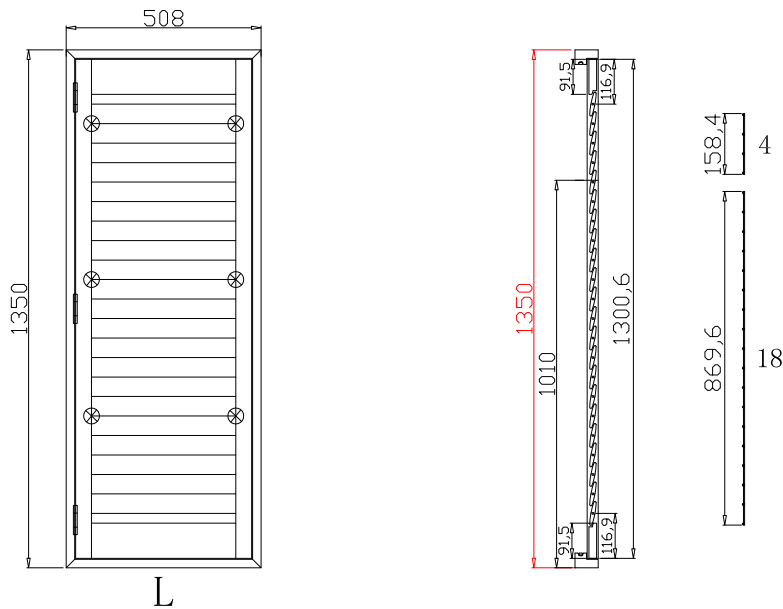

NOTES:

Shutter Color:Natural Stone(覆盖色)
 Hinges Color:Nickel(镀镍合页)
 Qty(数量): 1
 Material(材质): Balmoral Pine Wood(松木)
 Configuration(窗扇结构): L,IN, 4Side, 41.3mm Butt, Deep Plain L Frame 60mm
 Tilt rod type(拉杆类型): Hidden tilt rod (隐形拉杆)
 Louvre Quantity(叶片数量): 22
 Louvre Size(叶片尺寸): 420.3mm
 Rail Size(上下板尺寸): 472mm

Order No(订单号):BESP Mrs J Leak
 Item(序号): 1
 Room(房间号):living room
 Louvre Size(叶片类型): 64mm

NOTES:

- Shutter Color: Natural Stone(覆盖色)
- Hinges Color: Nickel(镀镍合页)
- Qty(数量): 1
- Material(材质): Balmoral Pine Wood(松木)
- Configuration(窗扇结构): L, IN, 4Side, 41.3mm Butt, Deep Plain L Frame 60mm
- Tilt rod type(拉杆类型): Hidden tilt rod (隐形拉杆)
- Louvre Quantity(叶片数量): 22
- Louvre Size(叶片尺寸): 374.3mm
- Rail Size(上下板尺寸): 426mm

- Order No(订单号): BE SP Mrs J Leak
- Item(序号): 2
- Room(房间号): living room
- Louvre Size(叶片类型): 64mm

Deep Plain L Frame 60mm

NOTES:

Shutter Color:Natural Stone(覆盖色)

Hinges Color:Nickel(镀镍合页)

Qty(数量): 1

Material(材质): Balmoral Pine Wood(松木)

Configuration(窗扇结构): R,IN, 4Side, 41.3mm Butt, Deep Plain L Frame 60mm

Tilt rod type(拉杆类型): Hidden tilt rod (隐形拉杆)

Louvre Quantity(叶片数量): 22

Louvre Size(叶片尺寸): 416.3mm

Rail Size(上下板尺寸): 468mm

Order No(订单号):BESP Mrs J Leak