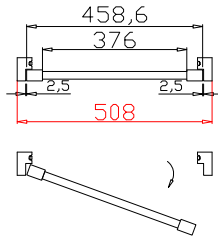

NOTES:

Shutter Color:Natural Stone(覆盖色)
 Hinges Color:Nickel(镀镍合页)
 Qty(数量): 1
 Material(材质): Balmoral Pine Wood(松木)
 Configuration(窗扇结构): L,IN, 4Side, 41.3mm Butt, Deep Plain L Frame 60mm
 Tilt rod type(拉杆类型): Hidden tilt rod (隐形拉杆)
 Louvre Quantity(叶片数量): 22
 Louvre Size(叶片尺寸): 420.3mm
 Rail Size(上下板尺寸): 472mm

Order No(订单号):BESP Mrs J Leak
 Item(序号): 1
 Room(房间号):living room
 Louvre Size(叶片类型): 64mm

NOTES:

- Shutter Color: Natural Stone(覆盖色)
- Hinges Color: Nickel(镀镍合页)
- Qty(数量): 1
- Material(材质): Balmoral Pine Wood(松木)
- Configuration(窗扇结构): L, IN, 4Side, 41.3mm Butt, Deep Plain L Frame 60mm
- Tilt rod type(拉杆类型): Hidden tilt rod (隐形拉杆)
- Louvre Quantity(叶片数量): 22
- Louvre Size(叶片尺寸): 374.3mm
- Rail Size(上下板尺寸): 426mm

Configuration(窗扇结构): R,IN, 4Side, 41.3mm Butt, Deep Plain L Frame 60mm

Tilt rod type(拉杆类型): Hidden tilt rod (隐形拉杆)

Louvre Quantity(叶片数量): 22

Louvre Size(叶片尺寸): 416.3mm

Rail Size(上下板尺寸): 468mm

Order No(订单号):BESP Mrs J Leak

Item(序号): 3

Room(房间号):living room

Louvre Size(叶片类型): 64mm

Deep Plain L Frame 60mm