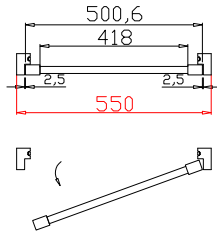

NOTES:

Shutter Color:Natural Stone(覆盖色)
 Hinges Color:Nickel(镀镍合页)
 Qty(数量): 1
 Material(材质): Balmoral Pine Wood(松木)
 Configuration(窗扇结构): L,IN, 4Side, 41.3mm Butt, Deep Plain L Frame 60mm
 Tilt rod type(拉杆类型): Hidden tilt rod (隐形拉杆)
 Louvre Quantity(叶片数量): 22
 Louvre Size(叶片尺寸): 420.3mm
 Rail Size(上下板尺寸): 472mm

Order No(订单号):BESP Mrs J Leak
 Item(序号): 1
 Room(房间号):living room
 Louvre Size(叶片类型): 64mm

NOTES:

- Shutter Color: Natural Stone(覆盖色)
- Hinges Color: Nickel(镀镍合页)
- Qty(数量): 1
- Material(材质): Balmoral Pine Wood(松木)
- Configuration(窗扇结构): L, IN, 4Side, 41.3mm Butt, Deep Plain L Frame 60mm
- Tilt rod type(拉杆类型): Hidden tilt rod (隐形拉杆)
- Louvre Quantity(叶片数量): 22
- Louvre Size(叶片尺寸): 374.3mm
- Rail Size(上下板尺寸): 426mm

- Order No(订单号): BE SP Mrs J Leak
- Item(序号): 2
- Room(房间号): living room
- Louvre Size(叶片类型): 64mm

Deep Plain L Frame 60mm

NOTES:

Shutter Color:Natural Stone(覆盖色)

Hinges Color:Nickel(镀镍合页)

Qty(数量): 1

Material(材质): Balmoral Pine Wood(松木)

Configuration(窗扇结构): R,IN, 4Side, 41.3mm Butt, Deep Plain L Frame 60mm

Tilt rod type(拉杆类型): Hidden tilt rod (隐形拉杆)

Louvre Quantity(叶片数量): 22

Louvre Size(叶片尺寸): 416.3mm

Rail Size(上下板尺寸): 468mm

Order No(订单号):BESP Mrs J Leak