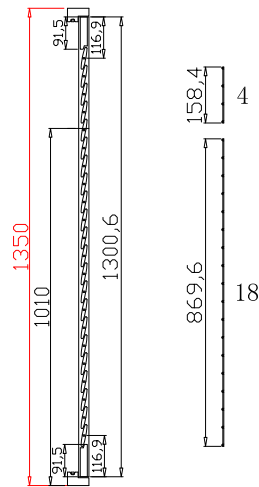

NOTES:

Shutter Color:Natural Stone(覆盖色)
 Hinges Color:Nickel(镀镍合页)
 Qty(数量): 1
 Material(材质): Balmoral Pine Wood(松木)
 Configuration(窗扇结构): L,IN, 4Side, 41.3mm Butt, Deep Plain L Frame 60mm
 Tilt rod type(拉杆类型): Hidden tilt rod (隐形拉杆)
 Louvre Quantity(叶片数量): 22
 Louvre Size(叶片尺寸): 420.3mm
 Rail Size(上下板尺寸): 472mm

Order No(订单号):BESP Mrs J Leak
 Item(序号): 1
 Room(房间号):living room
 Louvre Size(叶片类型): 64mm

NOTES:

- Shutter Color: Natural Stone(覆盖色)
- Hinges Color: Nickel(镀镍合页)
- Qty(数量): 1
- Material(材质): Balmoral Pine Wood(松木)
- Configuration(窗扇结构): L, IN, 4Side, 41.3mm Butt, Deep Plain L Frame 60mm
- Tilt rod type(拉杆类型): Hidden tilt rod (隐形拉杆)
- Louvre Quantity(叶片数量): 22
- Louvre Size(叶片尺寸): 374.3mm
- Rail Size(上下板尺寸): 426mm

- Order No(订单号): BE SP Mrs J Leak
- Item(序号): 2
- Room(房间号): living room
- Louvre Size(叶片类型): 64mm

Deep Plain L Frame 60mm

NOTES:

Shutter Color:Natural Stone(覆盖色)

Hinges Color:Nickel(镀镍合页)

Qty(数量): 1

Material(材质): Balmoral Pine Wood(松木)

Configuration(窗扇结构): R,IN, 4Side, 41.3mm Butt, Deep Plain L Frame 60mm

Tilt rod type(拉杆类型): Hidden tilt rod (隐形拉杆)

Louvre Quantity(叶片数量): 22

Louvre Size(叶片尺寸): 416.3mm

Rail Size(上下板尺寸): 468mm

Order No(订单号):BESP Mrs J Leak