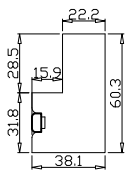

Deep Plain L Frame 60mm