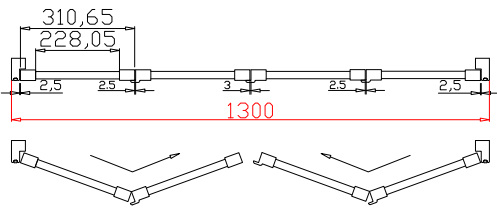

Louvre Quantity(叶片数量): 140

Louvre Size(叶片尺寸): 226.35mm

Rail Size(上下板尺寸): 278.05mm

Order No(订单号): SUS 29 Jeffries

Item(序号): 1

Room(房间号): Front bedroom

Louvre Size(叶片类型): 89mm

NOTES:

Louvre Quantity(叶片数量): 140

Louvre Size(叶片尺寸): 226.35mm

Rail Size(上下板尺寸): 278.05mm

Order No(订单号): SUS 29 Jeffries

Item(序号): 2

Room(房间号): Front bedroom

Louvre Size(叶片类型): 89mm

VI-76.2

Louvre Quantity(叶片数量): 140

Louvre Size(叶片尺寸): 226.35mm

Rail Size(上下板尺寸): 278.05mm

Order No(订单号): SUS 29 Jeffries

Item(序号): 3

Room(房间号): Lounge LH

Louvre Size(叶片类型): 89mm

VL-76.2

Louvre Quantity(叶片数量): 108

Louvre Size(叶片尺寸): 293.85mm

Rail Size(上下板尺寸): 345.55mm

Order No(订单号): SUS 29 Jeffries

Item(序号): 6

Room(房间号): Back bedroom

Louvre Size(叶片类型): 89mm

VL-76. 2