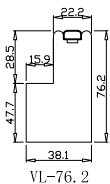

Louvre Quantity(叶片数量): 140

Louvre Size(叶片尺寸): 226.35mm

Rail Size(上下板尺寸): 278.05mm

Order No(订单号): SUS 29 Jeffries

Item(序号): 3

Room(房间号): Lounge LH

Louvre Size(叶片类型): 89mm

VL-76.2

Louvre Quantity(叶片数量): 140

Louvre Size(叶片尺寸): 226.35mm

Rail Size(上下板尺寸): 278.05mm

Order No(订单号): SUS 29 Jeffries

Item(序号): 4

Room(房间号): Lounge C

Louvre Size(叶片类型): 89mm

VL-76.2

Louvre Quantity(叶片数量): 140

Louvre Size(叶片尺寸): 226.35mm

Rail Size(上下板尺寸): 278.05mm

Order No(订单号): SUS 29 Jeffries

Item(序号): 5

Room(房间号): Lounge RH

Louvre Size(叶片类型): 89mm

NOTES:

Louvre Quantity(叶片数量): 108

Louvre Size(叶片尺寸): 293.85mm

Rail Size(上下板尺寸): 345.55mm

Order No(订单号): SUS 29 Jeffries

Item(序号): 6

Room(房间号): Back bedroom

Louvre Size(叶片类型): 89mm

VL-76. 2