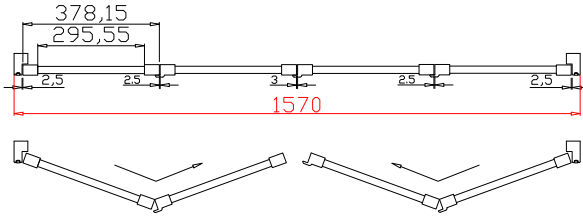

Louvre Quantity(叶片数量): 140

Louvre Size(叶片尺寸): 226.35mm

Rail Size(上下板尺寸): 278.05mm

Order No(订单号): SUS 29 Jeffries

Item(序号): 5

Room(房间号): Lounge RH

Louvre Size(叶片类型): 89mm

NOTES:

Louvre Quantity(叶片数量): 108

Louvre Size(叶片尺寸): 293.85mm

Rail Size(上下板尺寸): 345.55mm

Order No(订单号): SUS 29 Jeffries

Item(序号): 6

Room(房间号): Back bedroom

Louvre Size(叶片类型): 89mm

VL-76. 2