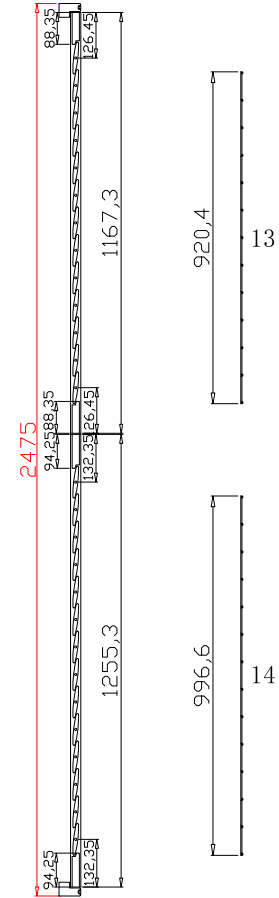

Louvre Quantity(叶片数量): 140

Louvre Size(叶片尺寸): 226.35mm

Rail Size(上下板尺寸): 278.05mm

Order No(订单号): SUS 29 Jeffries

Item(序号): 2

Room(房间号): Front bedroom

Louvre Size(叶片类型): 89mm

VI-76.2

Louvre Quantity(叶片数量): 140

Louvre Size(叶片尺寸): 226.35mm

Rail Size(上下板尺寸): 278.05mm

Order No(订单号): SUS 29 Jeffries

Item(序号): 4

Room(房间号): Lounge C

Louvre Size(叶片类型): 89mm

VL-76.2

Louvre Quantity(叶片数量): 140

Louvre Size(叶片尺寸): 226.35mm

Rail Size(上下板尺寸): 278.05mm

Order No(订单号): SUS 29 Jeffries

Item(序号): 5

Room(房间号): Lounge RH

Louvre Size(叶片类型): 89mm

NOTES:

Louvre Quantity(叶片数量): 108

Louvre Size(叶片尺寸): 293.85mm

Rail Size(上下板尺寸): 345.55mm

Order No(订单号): SUS 29 Jeffries

Item(序号): 6

Room(房间号): Back bedroom

Louvre Size(叶片类型): 89mm

VL-76. 2