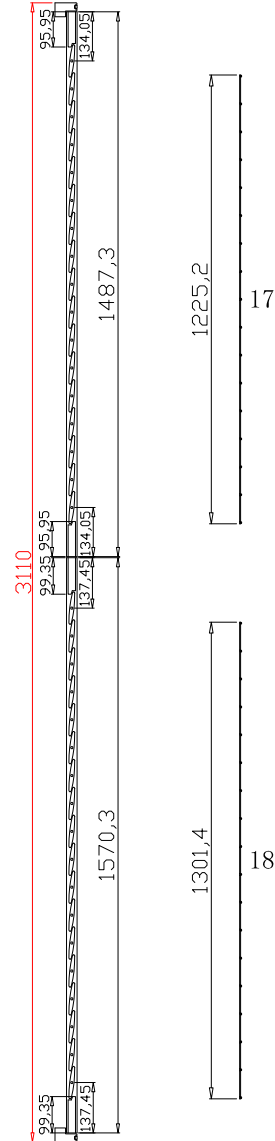

VL-76.2

NOTES:

Shutter Color: Timeless White(覆盖色)

Hinges Color: White(白色)

Qty(数量): 1

Material(材质): Balmoral Pine Wood(松木)

Configuration(窗扇结构): LDL-DRDR,IN, 4Side, 41.3mm Astrigal, 76mm Vintage L

Tilt rod type(拉杆类型): Hidden tilt rod (隐形拉杆)

Louvre Quantity(叶片数量): 140

Louvre Size(叶片尺寸): 226.35mm

Rail Size(上下板尺寸): 278.05mm

Order No(订单号): SUS 29 Jeffries

Item(序号): 1

Room(房间号): Front bedroom

Louvre Size(叶片类型): 89mm

NOTES:

Louvre Quantity(叶片数量): 140

Louvre Size(叶片尺寸): 226.35mm

Rail Size(上下板尺寸): 278.05mm

Order No(订单号): SUS 29 Jeffries

Item(序号): 2

Room(房间号): Front bedroom

Louvre Size(叶片类型): 89mm

VI-76.2

Louvre Quantity(叶片数量): 140

Louvre Size(叶片尺寸): 226.35mm

Rail Size(上下板尺寸): 278.05mm

Order No(订单号): SUS 29 Jeffries

Item(序号): 3

Room(房间号): Lounge LH

Louvre Size(叶片类型): 89mm

VL-76.2