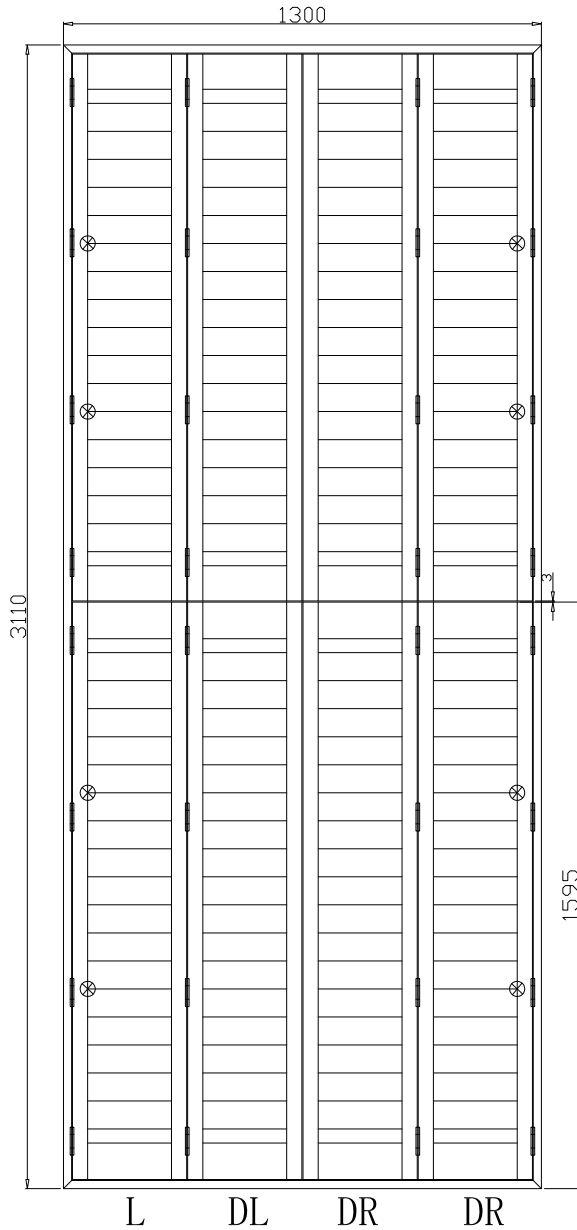

VL-76.2

NOTES:

Shutter Color: Timeless White(覆盖色)

Hinges Color: White(白色)

Qty(数量): 1

Material(材质): Balmoral Pine Wood(松木)

Configuration(窗扇结构): LDL-DRDR,IN, 4Side, 41.3mm Astrigal, 76mm Vintage L

Tilt rod type(拉杆类型): Hidden tilt rod (隐形拉杆)

Louvre Quantity(叶片数量): 140

Louvre Size(叶片尺寸): 226.35mm

Rail Size(上下板尺寸): 278.05mm

Order No(订单号): SUS 29 Jeffries

Item(序号): 1

Room(房间号): Front bedroom

Louvre Size(叶片类型): 89mm

NOTES:

Shutter Color: Timeless White(覆盖色)

Hinges Color: White(白色)

Qty(数量): 1

Material(材质): Balmoral Pine Wood(松木)

Configuration(窗扇结构): LDL-DRDR, IN, 4Side, 41.3mm Astrigal, 76mm Vintage L

Tilt rod type(拉杆类型): Hidden tilt rod (隐形拉杆)

Louvre Quantity(叶片数量): 140

Louvre Size(叶片尺寸): 226.35mm

Rail Size(上下板尺寸): 278.05mm

Order No(订单号): SUS 29 Jeffries

Item(序号): 2

Room(房间号): Front bedroom

Louvre Size(叶片类型): 89mm

VI-76.2