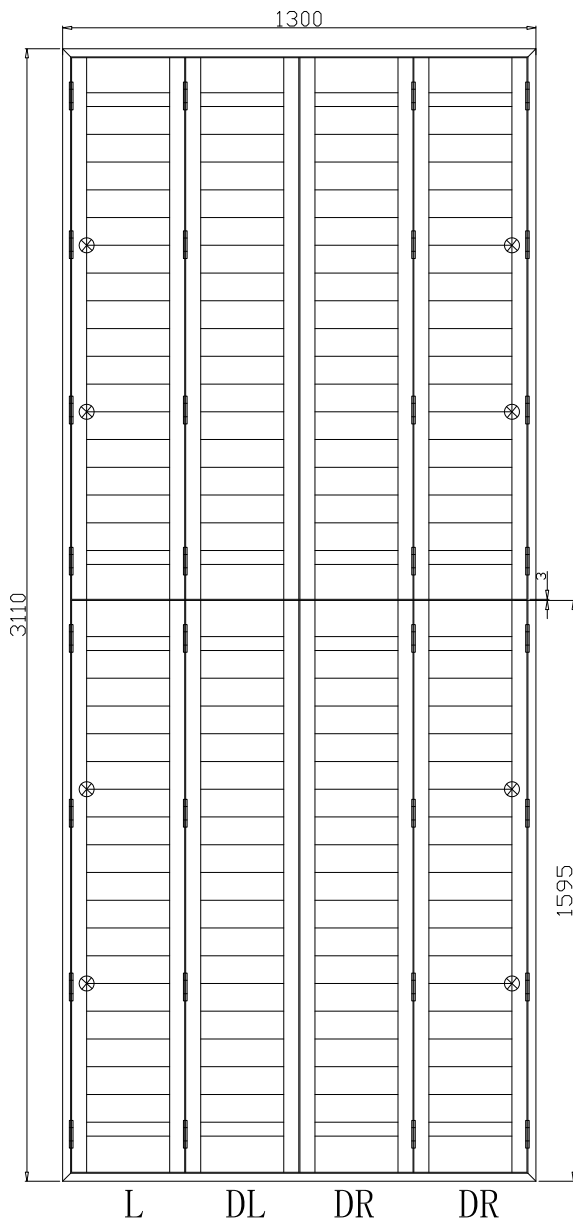

Louvre Quantity(叶片数量): 140

Louvre Size(叶片尺寸): 226.35mm

Rail Size(上下板尺寸): 278.05mm

Order No(订单号): SUS 29 Jeffries

Item(序号): 3

Room(房间号): Lounge LH

Louvre Size(叶片类型): 89mm

VL-76.2