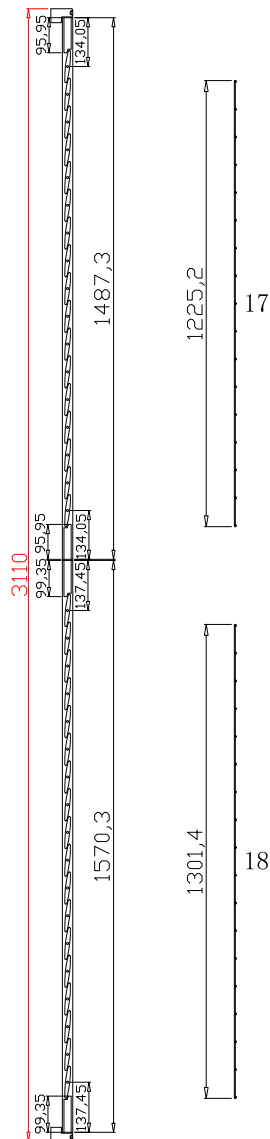

Louvre Quantity(叶片数量): 140

Louvre Size(叶片尺寸): 226.35mm

Rail Size(上下板尺寸): 278.05mm

Order No(订单号): SUS 29 Jeffries

Item(序号): 1

Room(房间号): Front bedroom

Louvre Size(叶片类型): 89mm

NOTES:

Louvre Quantity(叶片数量): 140

Louvre Size(叶片尺寸): 226.35mm

Rail Size(上下板尺寸): 278.05mm

Order No(订单号): SUS 29 Jeffries

Item(序号): 2

Room(房间号): Front bedroom

Louvre Size(叶片类型): 89mm

VI-76.2

Louvre Quantity(叶片数量): 140

Louvre Size(叶片尺寸): 226.35mm

Rail Size(上下板尺寸): 278.05mm

Order No(订单号): SUS 29 Jeffries

Item(序号): 3

Room(房间号): Lounge LH

Louvre Size(叶片类型): 89mm

VL-76.2

Louvre Quantity(叶片数量): 140

Louvre Size(叶片尺寸): 226.35mm

Rail Size(上下板尺寸): 278.05mm

Order No(订单号): SUS 29 Jeffries

Item(序号): 4

Room(房间号): Lounge C

Louvre Size(叶片类型): 89mm

VL-76.2