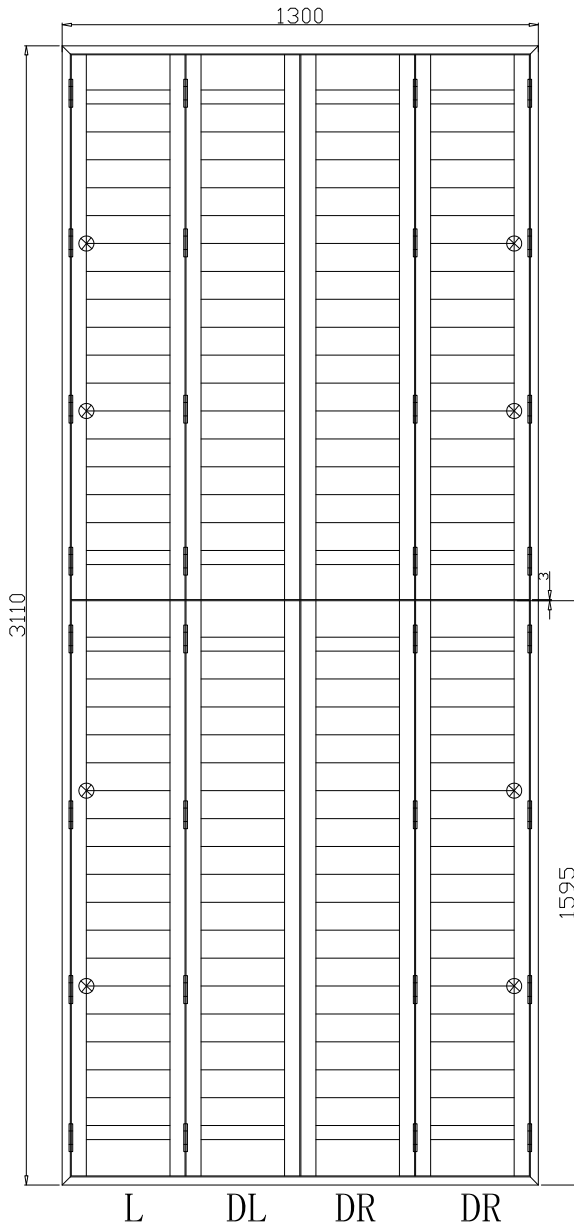

Louvre Quantity(叶片数量): 140

Louvre Size(叶片尺寸): 226.35mm

Rail Size(上下板尺寸): 278.05mm

Order No(订单号): SUS 29 Jeffries

Item(序号): 2

Room(房间号): Front bedroom

Louvre Size(叶片类型): 89mm

VI-76.2

Louvre Quantity(叶片数量): 140

Louvre Size(叶片尺寸): 226.35mm

Rail Size(上下板尺寸): 278.05mm

Order No(订单号): SUS 29 Jeffries

Item(序号): 3

Room(房间号): Lounge LH

Louvre Size(叶片类型): 89mm

VL-76.2