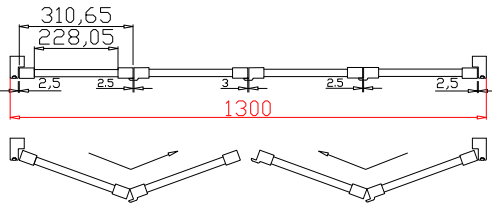

Louvre Quantity(叶片数量): 140

Louvre Size(叶片尺寸): 226.35mm

Rail Size(上下板尺寸): 278.05mm

Order No(订单号): SUS 29 Jeffries

Item(序号): 1

Room(房间号): Front bedroom

Louvre Size(叶片类型): 89mm

NOTES:

Louvre Quantity(叶片数量): 140

Louvre Size(叶片尺寸): 226.35mm

Rail Size(上下板尺寸): 278.05mm

Order No(订单号): SUS 29 Jeffries

Item(序号): 2

Room(房间号): Front bedroom

Louvre Size(叶片类型): 89mm

VI-76.2

Louvre Quantity(叶片数量): 140

Louvre Size(叶片尺寸): 226.35mm

Rail Size(上下板尺寸): 278.05mm

Order No(订单号): SUS 29 Jeffries

Item(序号): 3

Room(房间号): Lounge LH

Louvre Size(叶片类型): 89mm

VL-76.2

Louvre Quantity(叶片数量): 108

Louvre Size(叶片尺寸): 293.85mm

Rail Size(上下板尺寸): 345.55mm

Order No(订单号): SUS 29 Jeffries

Item(序号): 6

Room(房间号): Back bedroom

Louvre Size(叶片类型): 89mm

VL-76. 2