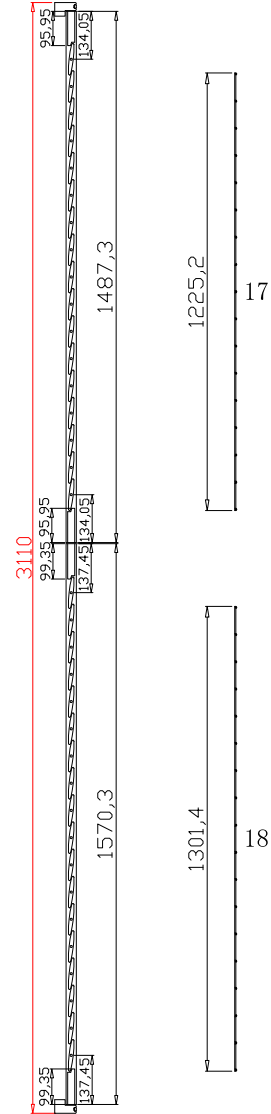

Louvre Quantity(叶片数量): 140

Louvre Size(叶片尺寸): 226.35mm

Rail Size(上下板尺寸): 278.05mm

Order No(订单号): SUS 29 Jeffries

Item(序号): 3

Room(房间号): Lounge LH

Louvre Size(叶片类型): 89mm

VL-76.2

Louvre Quantity(叶片数量): 140

Louvre Size(叶片尺寸): 226.35mm

Rail Size(上下板尺寸): 278.05mm

Order No(订单号): SUS 29 Jeffries

Item(序号): 4

Room(房间号): Lounge C

Louvre Size(叶片类型): 89mm

VL-76.2

Louvre Quantity(叶片数量): 140

Louvre Size(叶片尺寸): 226.35mm

Rail Size(上下板尺寸): 278.05mm

Order No(订单号): SUS 29 Jeffries

Item(序号): 5

Room(房间号): Lounge RH

Louvre Size(叶片类型): 89mm

NOTES:

Louvre Quantity(叶片数量): 108

Louvre Size(叶片尺寸): 293.85mm

Rail Size(上下板尺寸): 345.55mm

Order No(订单号): SUS 29 Jeffries

Item(序号): 6

Room(房间号): Back bedroom

Louvre Size(叶片类型): 89mm

VL-76. 2