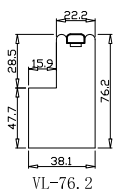

Louvre Quantity(叶片数量): 140

Louvre Size(叶片尺寸): 226.35mm

Rail Size(上下板尺寸): 278.05mm

Order No(订单号): SUS 29 Jeffries

Item(序号): 3

Room(房间号): Lounge LH

Louvre Size(叶片类型): 89mm

VL-76.2

Louvre Quantity(叶片数量): 140

Louvre Size(叶片尺寸): 226.35mm

Rail Size(上下板尺寸): 278.05mm

Order No(订单号): SUS 29 Jeffries

Item(序号): 4

Room(房间号): Lounge C

Louvre Size(叶片类型): 89mm

VL-76.2

Louvre Quantity(叶片数量): 140

Louvre Size(叶片尺寸): 226.35mm

Rail Size(上下板尺寸): 278.05mm

Order No(订单号): SUS 29 Jeffries

Item(序号): 5

Room(房间号): Lounge RH

Louvre Size(叶片类型): 89mm

NOTES:

Louvre Quantity(叶片数量): 108

Louvre Size(叶片尺寸): 293.85mm

Rail Size(上下板尺寸): 345.55mm

Order No(订单号): SUS 29 Jeffries

Item(序号): 6

Room(房间号): Back bedroom

Louvre Size(叶片类型): 89mm

VL-76. 2