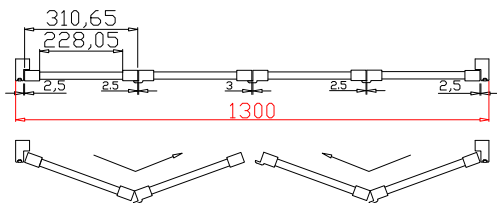

Louvre Quantity(叶片数量): 140

Louvre Size(叶片尺寸): 226.35mm

Rail Size(上下板尺寸): 278.05mm

Order No(订单号): SUS 29 Jeffries

Item(序号): 3

Room(房间号): Lounge LH

Louvre Size(叶片类型): 89mm

VL-76.2

Louvre Quantity(叶片数量): 140

Louvre Size(叶片尺寸): 226.35mm

Rail Size(上下板尺寸): 278.05mm

Order No(订单号): SUS 29 Jeffries

Item(序号): 4

Room(房间号): Lounge C

Louvre Size(叶片类型): 89mm

VL-76.2