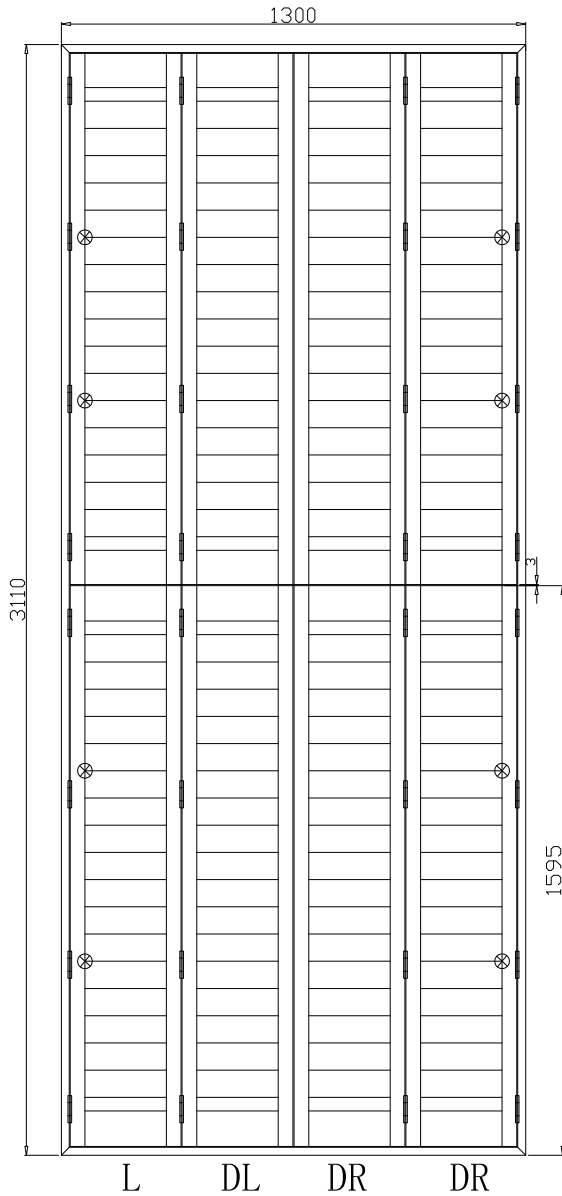

Louvre Quantity(叶片数量): 140

Louvre Size(叶片尺寸): 226.35mm

Rail Size(上下板尺寸): 278.05mm

Order No(订单号): SUS 29 Jeffries

Item(序号): 4

Room(房间号): Lounge C

Louvre Size(叶片类型): 89mm

VL-76.2

Louvre Quantity(叶片数量): 140

Louvre Size(叶片尺寸): 226.35mm

Rail Size(上下板尺寸): 278.05mm

Order No(订单号): SUS 29 Jeffries

Item(序号): 5

Room(房间号): Lounge RH

Louvre Size(叶片类型): 89mm

NOTES:

Louvre Quantity(叶片数量): 108

Louvre Size(叶片尺寸): 293.85mm

Rail Size(上下板尺寸): 345.55mm

Order No(订单号): SUS 29 Jeffries

Item(序号): 6

Room(房间号): Back bedroom

Louvre Size(叶片类型): 89mm

VL-76. 2