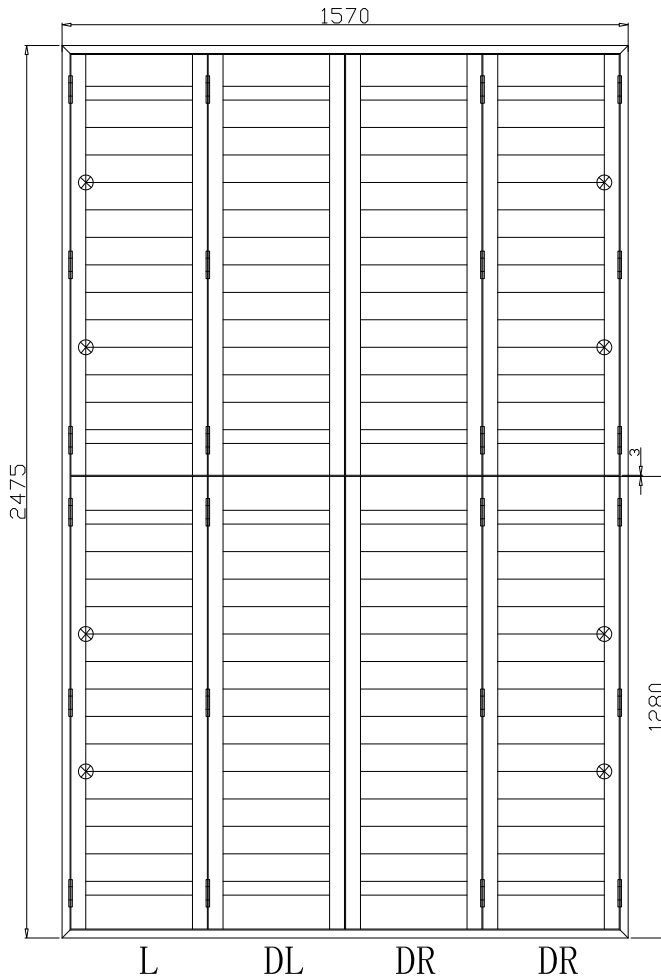

Louvre Quantity(叶片数量): 140

Louvre Size(叶片尺寸): 226.35mm

Rail Size(上下板尺寸): 278.05mm

Order No(订单号): SUS 29 Jeffries

Item(序号): 5

Room(房间号): Lounge RH

Louvre Size(叶片类型): 89mm

NOTES:

Louvre Quantity(叶片数量): 108

Louvre Size(叶片尺寸): 293.85mm

Rail Size(上下板尺寸): 345.55mm

Order No(订单号): SUS 29 Jeffries

Item(序号): 6

Room(房间号): Back bedroom

Louvre Size(叶片类型): 89mm

VL-76. 2