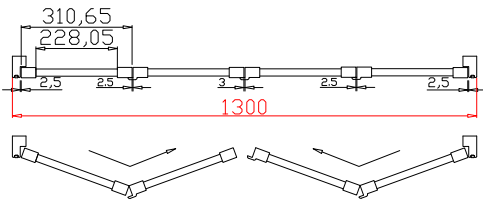

Louvre Quantity(叶片数量): 140

Louvre Size(叶片尺寸): 226.35mm

Rail Size(上下板尺寸): 278.05mm

Order No(订单号): SUS 29 Jeffries

Item(序号): 4

Room(房间号): Lounge C

Louvre Size(叶片类型): 89mm

VL-76.2

Louvre Quantity(叶片数量): 140

Louvre Size(叶片尺寸): 226.35mm

Rail Size(上下板尺寸): 278.05mm

Order No(订单号): SUS 29 Jeffries

Item(序号): 5

Room(房间号): Lounge RH

Louvre Size(叶片类型): 89mm

NOTES: