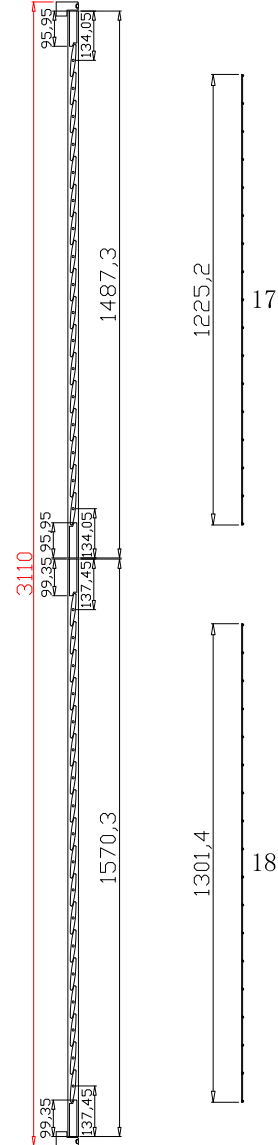

VL-76.2

NOTES:

Shutter Color: Timeless White(覆盖色)

Hinges Color: White(白色)

Qty(数量): 1

Material(材质): Balmoral Pine Wood(松木)

Configuration(窗扇结构): LDL-DRDR,IN, 4Side, 41.3mm Astrigal, 76mm Vintage L

Tilt rod type(拉杆类型): Hidden tilt rod (隐形拉杆)

Louvre Quantity(叶片数量): 140

Louvre Size(叶片尺寸): 226.35mm

Rail Size(上下板尺寸): 278.05mm

Order No(订单号): SUS 29 Jeffries

Item(序号): 1

Room(房间号): Front bedroom

Louvre Size(叶片类型): 89mm

NOTES:

Shutter Color: Timeless White(覆盖色)

Hinges Color: White(白色)

Qty(数量): 1

Material(材质): Balmoral Pine Wood(松木)

Configuration(窗扇结构): LDL-DRDR, IN, 4Side, 41.3mm Astrigal, 76mm Vintage L

Tilt rod type(拉杆类型): Hidden tilt rod (隐形拉杆)

Louvre Quantity(叶片数量): 140

Louvre Size(叶片尺寸): 226.35mm

Rail Size(上下板尺寸): 278.05mm

Order No(订单号): SUS 29 Jeffries

Item(序号): 2

Room(房间号): Front bedroom

Louvre Size(叶片类型): 89mm

VI-76.2