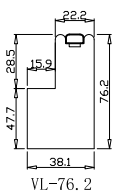

Louvre Quantity(叶片数量): 140

Louvre Size(叶片尺寸): 226.35mm

Rail Size(上下板尺寸): 278.05mm

Order No(订单号): SUS 29 Jeffries

Item(序号): 2

Room(房间号): Front bedroom

Louvre Size(叶片类型): 89mm

VI-76.2

Louvre Quantity(叶片数量): 140

Louvre Size(叶片尺寸): 226.35mm

Rail Size(上下板尺寸): 278.05mm

Order No(订单号): SUS 29 Jeffries

Item(序号): 3

Room(房间号): Lounge LH

Louvre Size(叶片类型): 89mm

VL-76.2

Louvre Quantity(叶片数量): 140

Louvre Size(叶片尺寸): 226.35mm

Rail Size(上下板尺寸): 278.05mm

Order No(订单号): SUS 29 Jeffries

Item(序号): 4

Room(房间号): Lounge C

Louvre Size(叶片类型): 89mm

VL-76.2

Louvre Quantity(叶片数量): 108

Louvre Size(叶片尺寸): 293.85mm

Rail Size(上下板尺寸): 345.55mm

Order No(订单号): SUS 29 Jeffries

Item(序号): 6

Room(房间号): Back bedroom

Louvre Size(叶片类型): 89mm

VL-76. 2