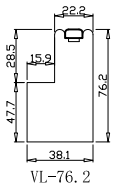

Louvre Quantity(叶片数量): 140

Louvre Size(叶片尺寸): 226.35mm

Rail Size(上下板尺寸): 278.05mm

Order No(订单号): SUS 29 Jeffries

Item(序号): 2

Room(房间号): Front bedroom

Louvre Size(叶片类型): 89mm

VI-76.2

Louvre Quantity(叶片数量): 140

Louvre Size(叶片尺寸): 226.35mm

Rail Size(上下板尺寸): 278.05mm

Order No(订单号): SUS 29 Jeffries

Item(序号): 5

Room(房间号): Lounge RH

Louvre Size(叶片类型): 89mm

NOTES:

Louvre Quantity(叶片数量): 108

Louvre Size(叶片尺寸): 293.85mm

Rail Size(上下板尺寸): 345.55mm

Order No(订单号): SUS 29 Jeffries

Item(序号): 6

Room(房间号): Back bedroom

Louvre Size(叶片类型): 89mm

VL-76. 2