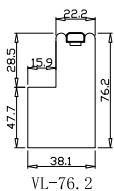

Louvre Quantity(叶片数量): 140

Louvre Size(叶片尺寸): 226.35mm

Rail Size(上下板尺寸): 278.05mm

Order No(订单号): SUS 29 Jeffries

Item(序号): 1

Room(房间号): Front bedroom

Louvre Size(叶片类型): 89mm

NOTES:

Louvre Quantity(叶片数量): 140

Louvre Size(叶片尺寸): 226.35mm

Rail Size(上下板尺寸): 278.05mm

Order No(订单号): SUS 29 Jeffries

Item(序号): 2

Room(房间号): Front bedroom

Louvre Size(叶片类型): 89mm

VI-76.2

Louvre Quantity(叶片数量): 140

Louvre Size(叶片尺寸): 226.35mm

Rail Size(上下板尺寸): 278.05mm

Order No(订单号): SUS 29 Jeffries

Item(序号): 3

Room(房间号): Lounge LH

Louvre Size(叶片类型): 89mm

VL-76.2

Louvre Quantity(叶片数量): 108

Louvre Size(叶片尺寸): 293.85mm

Rail Size(上下板尺寸): 345.55mm

Order No(订单号): SUS 29 Jeffries

Item(序号): 6

Room(房间号): Back bedroom

Louvre Size(叶片类型): 89mm

VL-76. 2